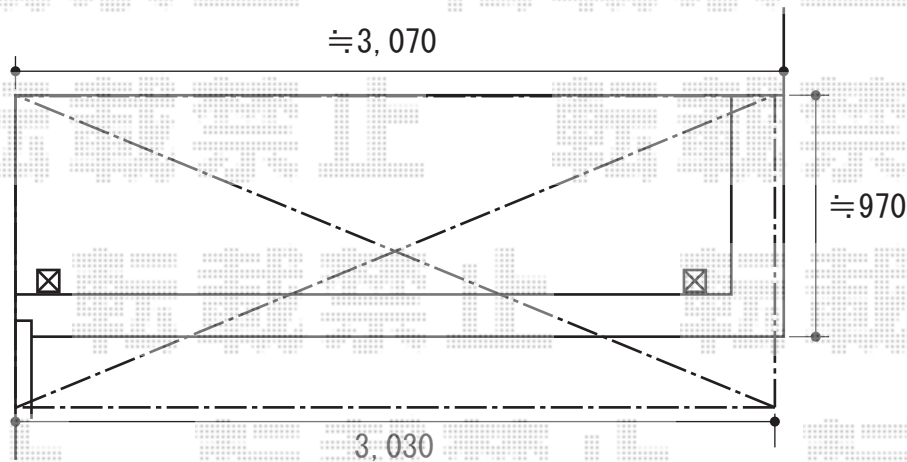

ライザーテラスII F型 屋根タイプ 単体 積雪~20cm対応

トステム ライザーテラスII F型 屋根タイプ 単体 積雪~20cm対応
間口=関東間2.0間 (柱芯々3,440mm 屋根幅3,660mm)
出幅=4尺 (1,185mm)
色: シャイングレー
屋根材: ポリカーボネート (クリアマット)
柱仕様: 柱奥行移動タイプ
オプション: 吊り下げ物干し 標準 2本入
オプション: 壁付け物干し 標準 2本入
施工方法: 上止め仕様
オプション: アクトステージ用 収納式物干し (2本入)