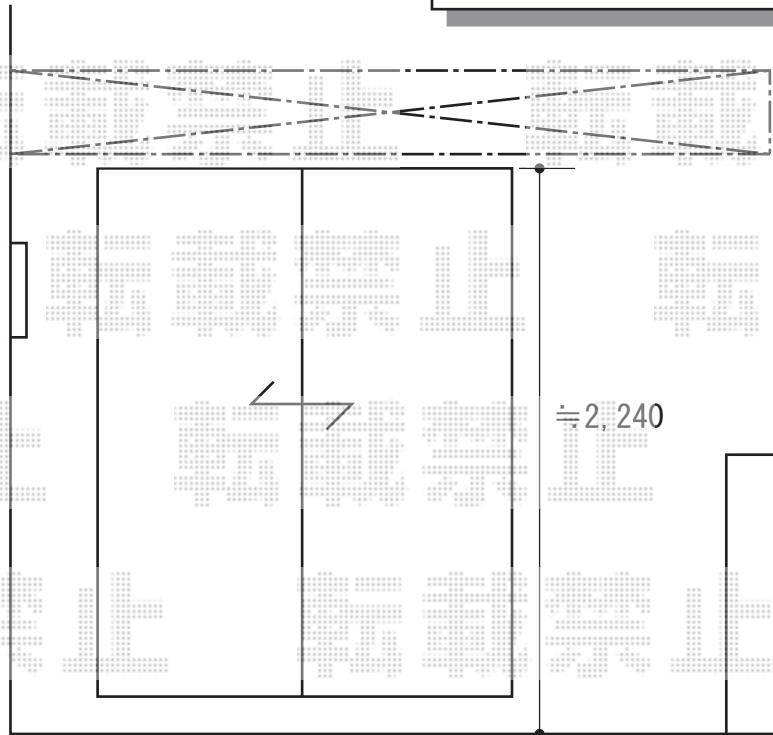

ライザーテラスII F型 屋根タイプ 単体 積雪~20cm対応

トステム ライザーテラスII F型 屋根タイプ 単体 積雪~20cm対応
間口=関東間2.0間 (柱芯々3,440mm 屋根幅3,660mm)
出幅=4尺 (1,185mm)
色: シャイングレー
屋根材: ポリカーボネート (クリアマット)
柱仕様: 柱奥行移動タイプ
オプション: 吊り下げ物干し 標準 2本入
オプション: 壁付け物干し 標準 2本入
施工方法: 上止め仕様
オプション: アクトステージ用 収納式物干し (2本入)

現場状況や作図制限により概略図の内容と多少の違いが生じることがございます。
施工時は、現場優先とさせて頂きたく思いますので、お立会い頂き、
最終のご指示のほど、何卒、宜しくお願い致します。

EX-SHOP
HTTP://WWW.EX-SHOP.NET

担当: 堀