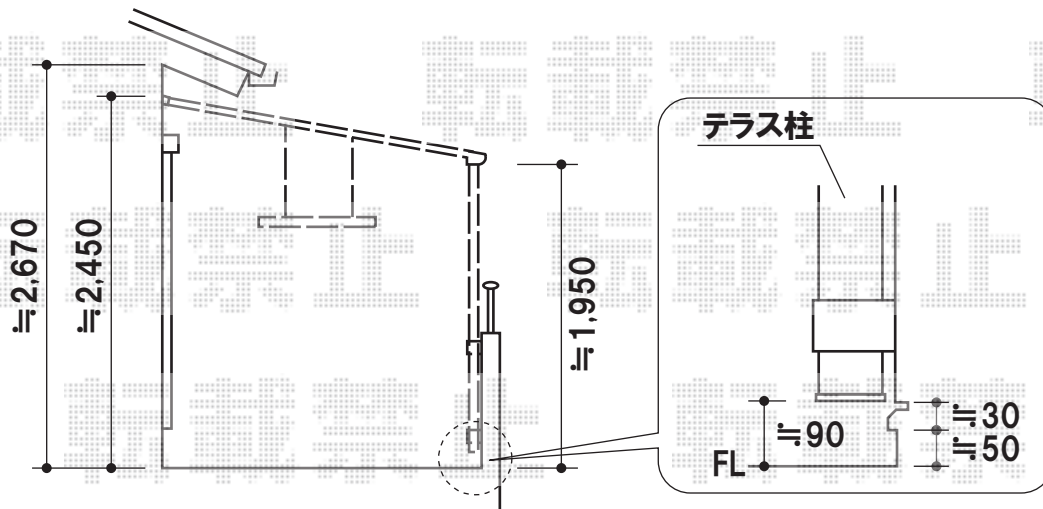

— 南側/強度保障対象外 —

トステム ライザーテラスII F型 単体 テラスタイプ 積雪~20cm対応

※2階へ転用

間口=関東間2.0間(柱芯々3,440mm 屋根幅3,660mm)

出幅=8尺(2,385mm)

色:オータムブラウン

屋根材:ポリカーボネート(ブルースモーク)

柱仕様:柱位置固定タイプ

トステム 吊下げ物干し ワイド 2本入り

色:オータムブラウン

現場状況や作図制限により概略図の内容と多少の違いが生じることがございます。
 施工時は、現場優先とさせて頂きたく思いますので、お立会い頂き、
 最終のご指示のほど、何卒、宜しくお願い致します。

EX-SHOP
 HTTP://WWW.EX-SHOP.NET

担当:大磯