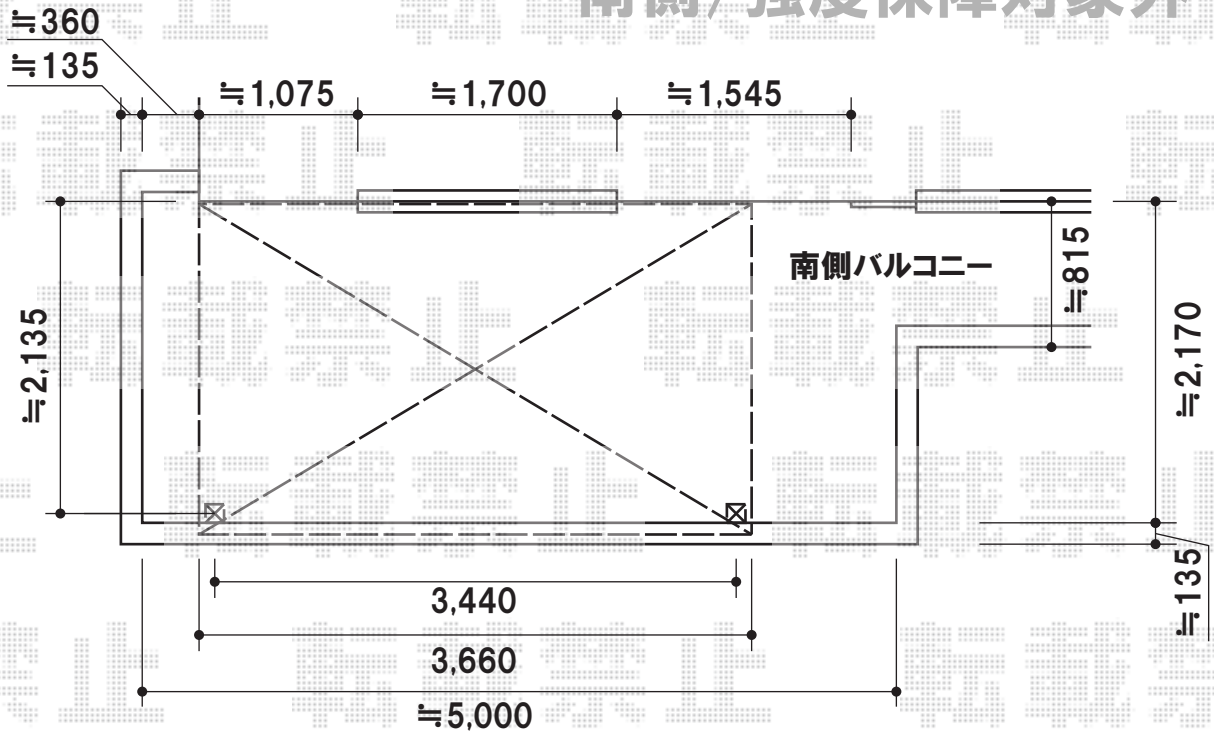

— 南側/強度保障対象外 —

トステム ライザーテラスII F型 単体 テラスタイプ 積雪~20cm対応

※2階へ転用

間口=関東間2.0間(柱芯々3,440mm 屋根幅3,660mm)

出幅=8尺(2,385mm)

色:オータムブラウン

屋根材:ポリカーボネート(ブルースモーク)

柱仕様:柱位置固定タイプ

トステム 吊下げ物干し ワイド 2本入り

色:オータムブラウン

現場状況や作図制限により概略図の内容と多少の違いが生じることがございます。
 施工時は、現場優先とさせて頂きたく思いますので、お立会い頂き、
 最終のご指示のほど、何卒、宜しくお願い致します。

EX-SHOP
 HTTP://WWW.EX-SHOP.NET

担当:大磯