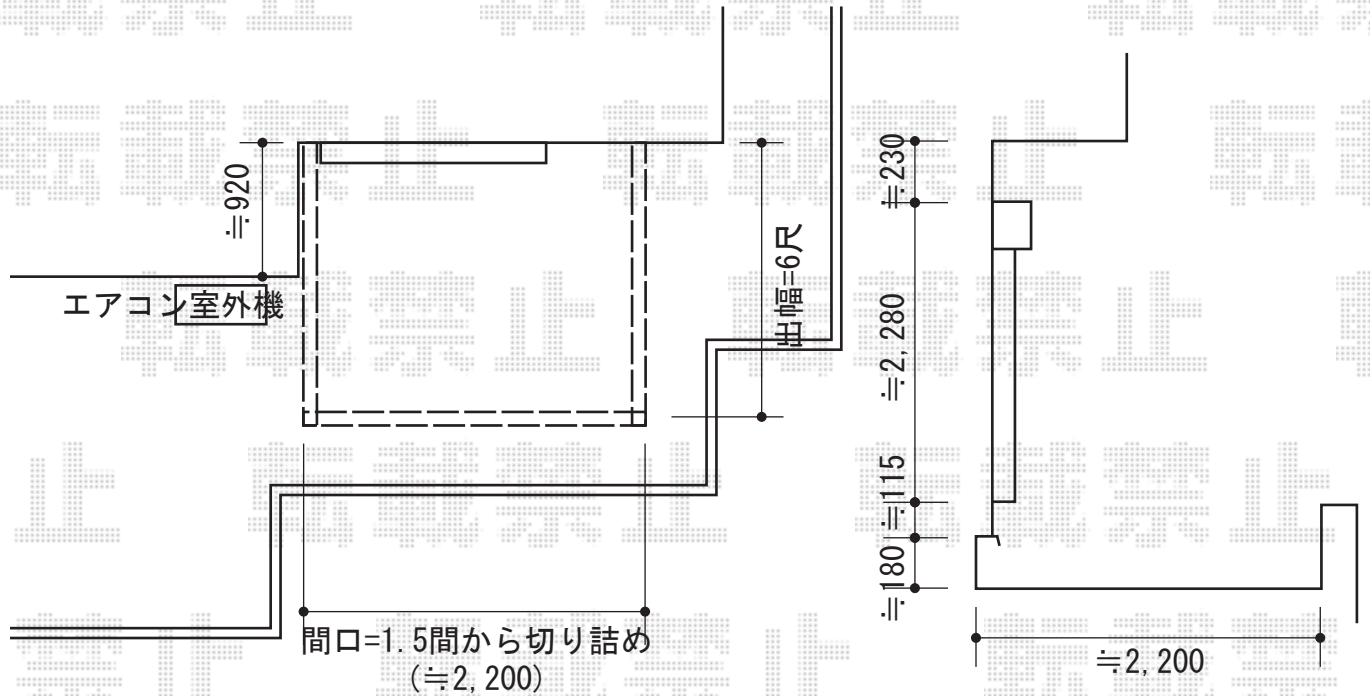

ほせるんですII R型 床納まり 積雪~20cm対応

トステム ほせるんですII R型 床納まり 積雪~20cm対応  
 寸法=1.5間(2,730mm)×6尺(1,785mm)  
 正面ユニット:高窓(4枚建)  
 側面ユニット:外観左/ドア 外観右/テラス(2枚建) \*ランマパネル付  
 色:シャイングレー  
 屋根材・ランマパネル材:ポリカーボネート(クリアマット)  
 換気扇パネル材:ホワイト  
 床材:木目  
 オプション:カーテンレール3方・換気扇・側面付け物干し 標準(2本入)・日除け・網戸  
 追加部材:シーリング剤・ビード・グレチャン