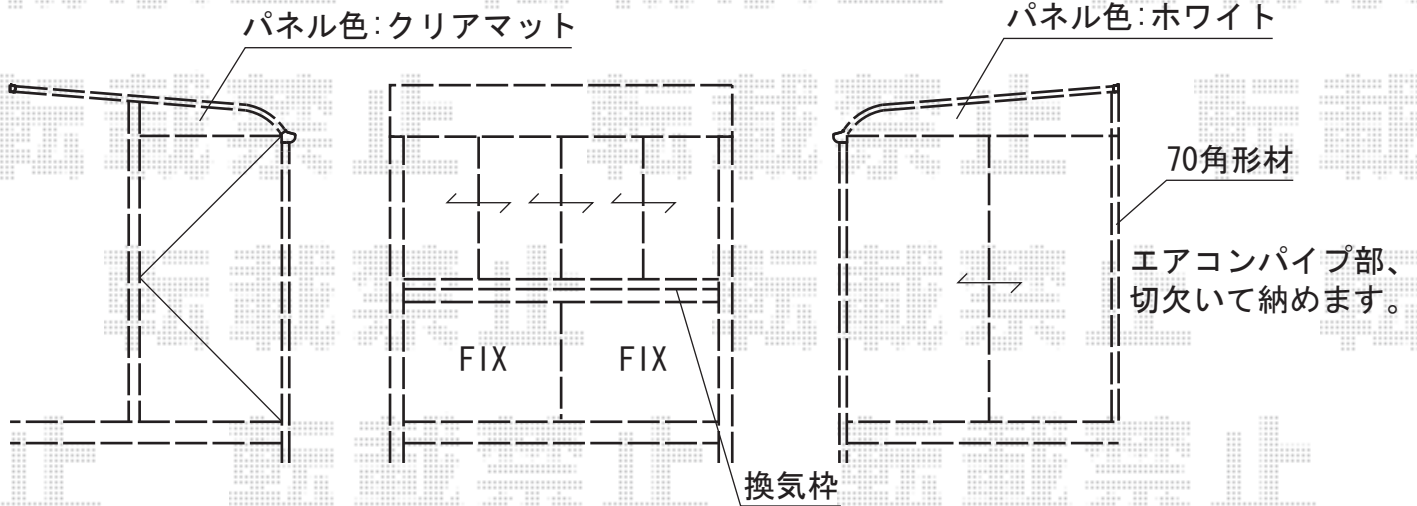

ほせるんですII R型 床納まり 積雪~20cm対応

トステム ほせるんですII R型 床納まり 積雪~20cm対応  
 寸法=1.5間(2,730mm)×6尺(1,785mm)  
 正面ユニット:高窓(4枚建)  
 側面ユニット:外観左/ドア 外観右/テラス(2枚建) \*ランマパネル付  
 色:シャイングレー  
 屋根材・ランマパネル材:ポリカーボネート(クリアマット)  
 換気扇パネル材:ホワイト  
 床材:木目  
 オプション:カーテンレール3方・換気扇・側面付け物干し 標準(2本入)・日除け・網戸  
 追加部材:シーリング剤・ビード・グレチャン