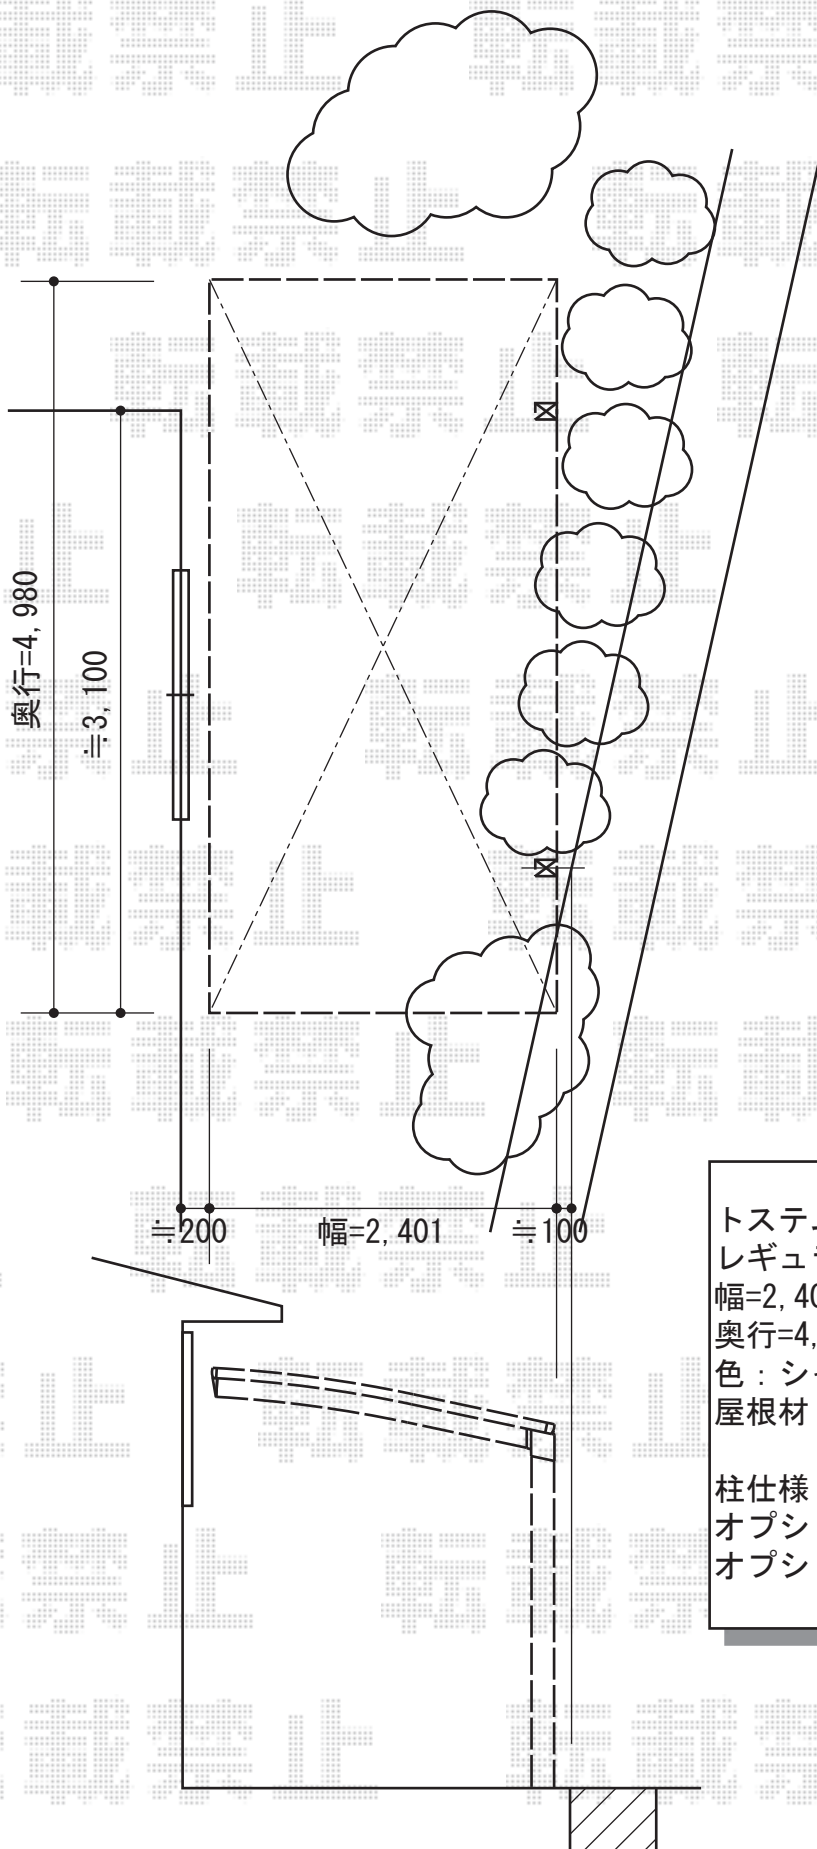

カーブポートシグマⅢ レギュラータイプ 積雪～20cm対応

トステム カーブポートシグマⅢ
レギュラータイプ 積雪～20cm対応
幅=2,401mm
奥行=4,980mm
色：シャイングレー
屋根材：熱線吸収ポリカーボネート
(ブルースモークマット)
柱仕様：ロング柱23仕様 (有効高 約2,300mm)
オプション：収納式物干しロングタイプ2本入
オプション：着脱式サポート柱×2本

現場状況や作図制限により概略図の内容と多少の違いが生じることがございます。
施工時は、現場優先とさせて頂きたく思いますので、お立会い頂き、
最終のご指示のほど、何卒、宜しくお願い致します。