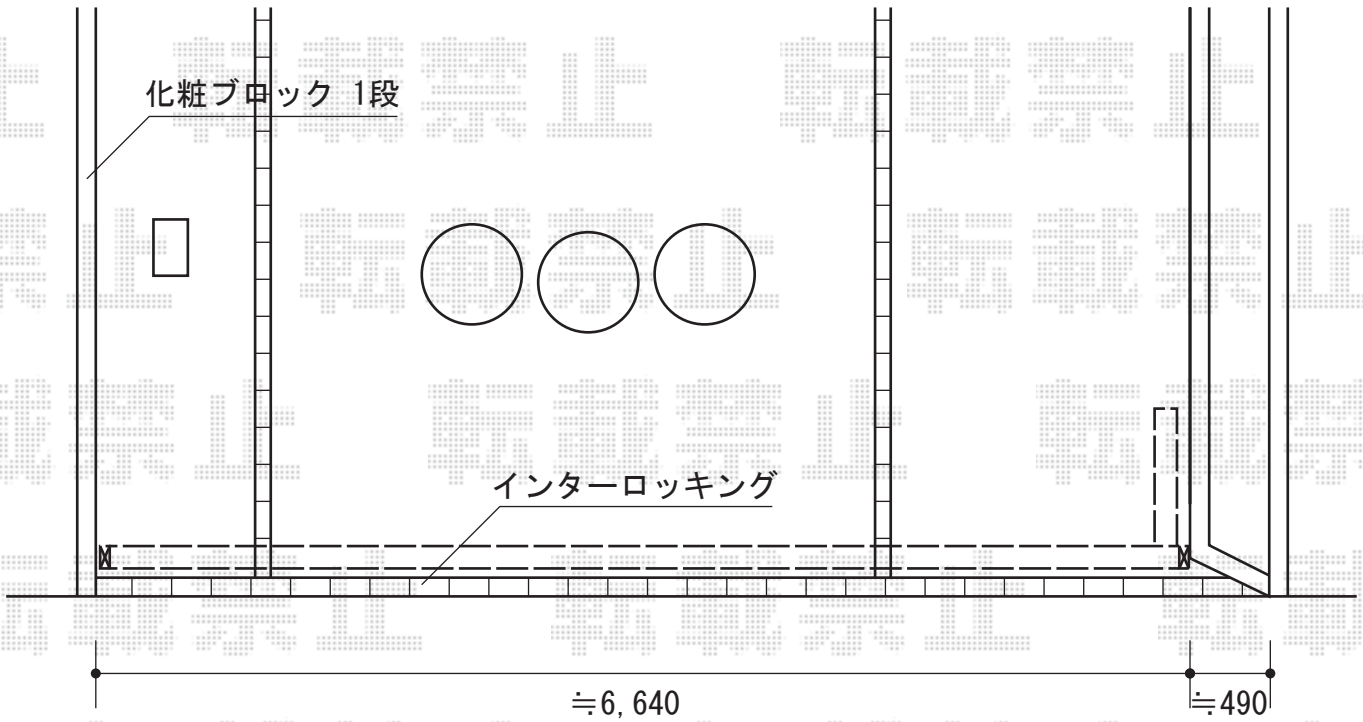

アルシャインM型 Aタイプ ノンレール 両開き

TOEX アルシャインM型 Aタイプ ノンレール 両開き  
開口幅=6,525mm  
全幅=6,739mm  
たたみ幅=574+549mm  
高さ=1,050mm  
色：オータムブラウン  
キャスター数：4  
落棒数：4

現場状況や作図制限により概略図の内容と多少の違いが生じることがございます。  
施工時は、現場優先とさせて頂きたく思いますので、お立会い頂き、  
最終のご指示のほど、何卒、宜しくお願い致します。