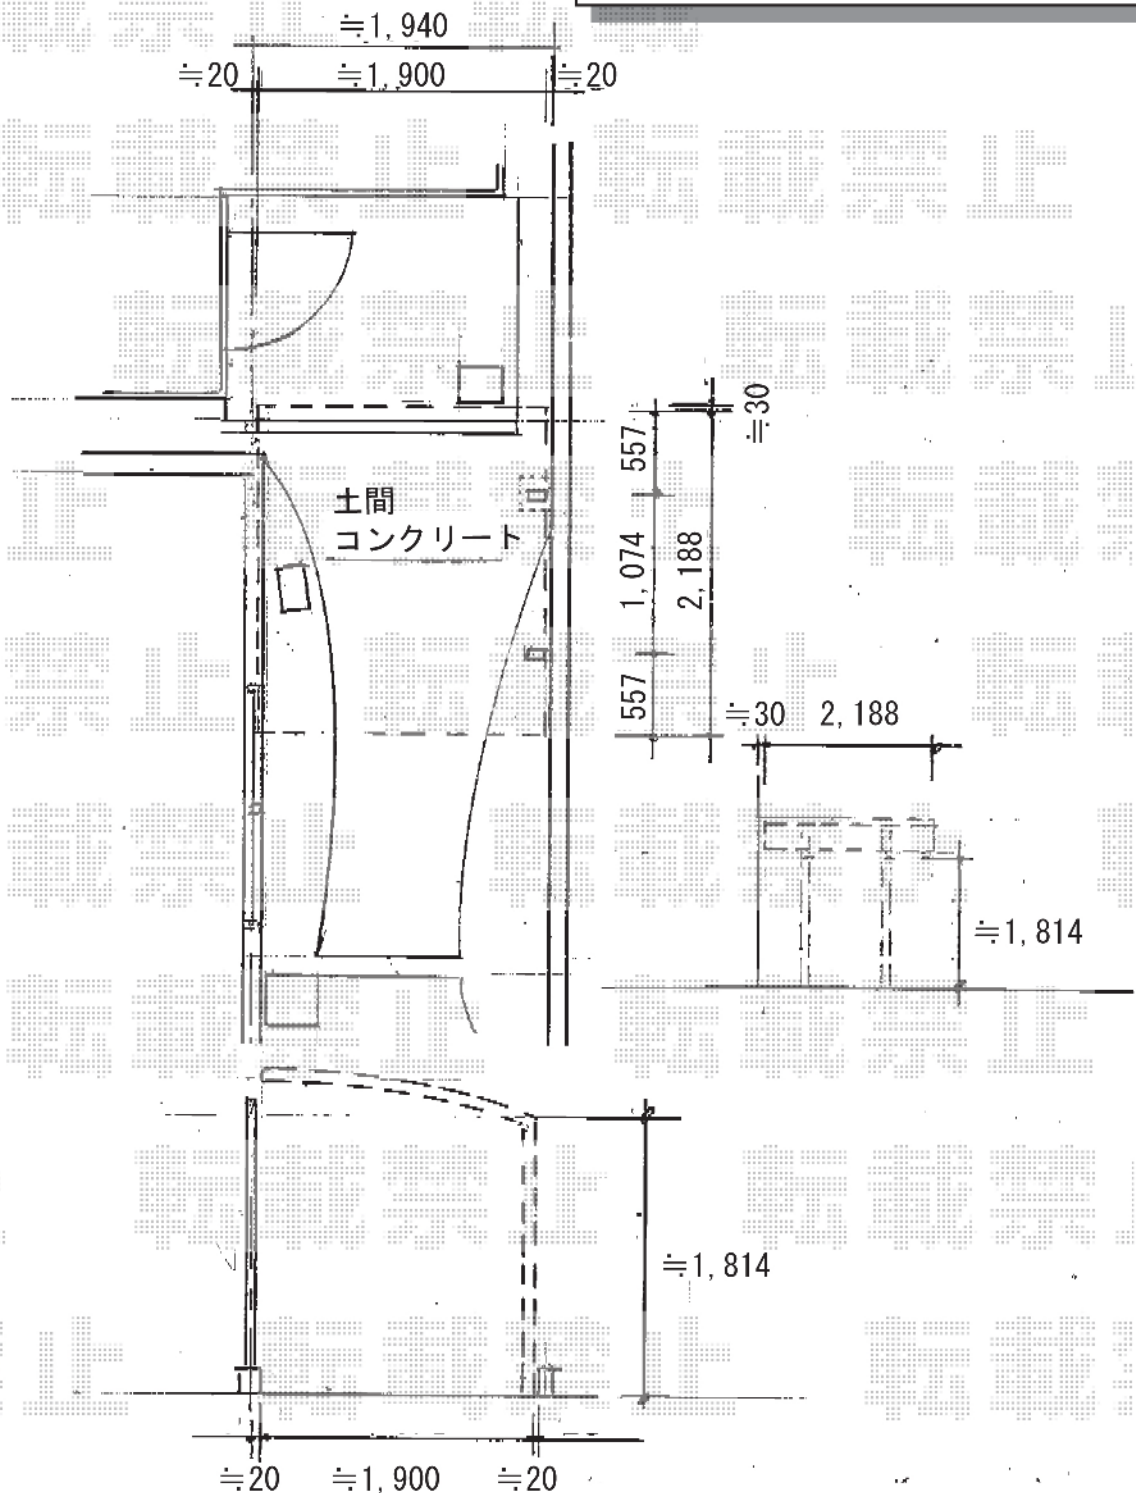

レイナポート ミニ 積雪~20cm対応

YKK AP レイナポート ミニ 積雪~20cm対応  
幅=2,100mm  
奥行=2,188mm  
色：カームブラック  
屋根材：ポリカーボネート（アースブルー）  
柱仕様：標準柱仕様（有効高 約1,814mm）

現場状況や作図制限により概略図の内容と多少の違いが生じることがございます。  
施工時は、現場優先とさせて頂きたく思いますので、お立会い頂き、  
最終のご指示のほど、何卒、宜しくお願い致します。