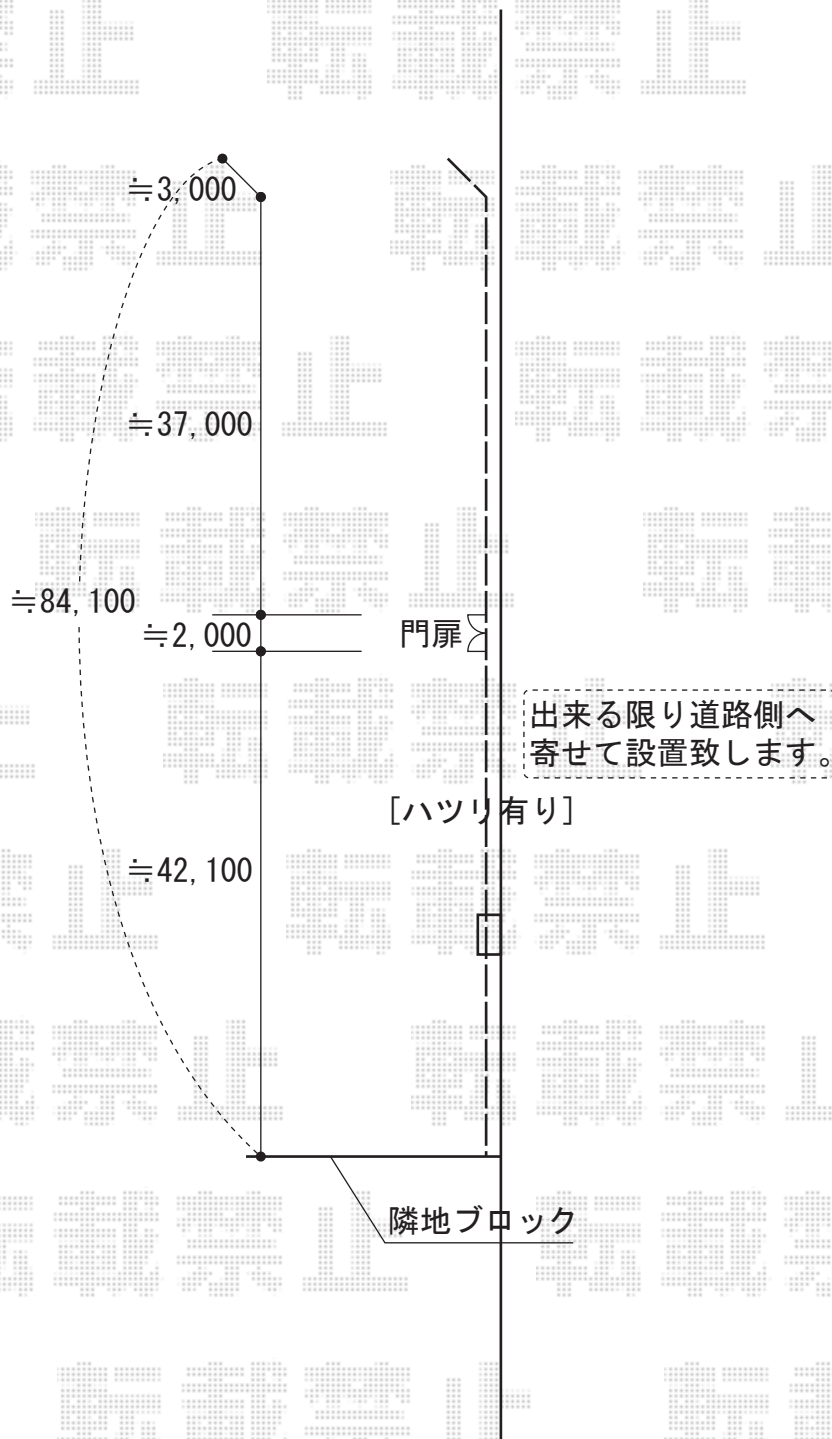

# ハイグリッドフェンスN8型

TOEX ハイグリッドフェンスN8型  
フリーポールタイプ (約82M)  
本体1枚 (W×H)  
= (2,000×1,500mm) /41スパン  
主柱：スチール柱T-15/43本  
小口キャップ：4セット (20個入り)  
色：ブラック  
オプション：ハイグリッドNA型門扉  
両開き (W2,000×H1,500mm) /ダークブラウン

現場状況や作図制限により概略図の内容と多少の違いが生じることがございます。  
施工時は、現場優先とさせて頂きたく思いますので、お立会い頂き、  
最終のご指示のほど、何卒、宜しくお願い致します。