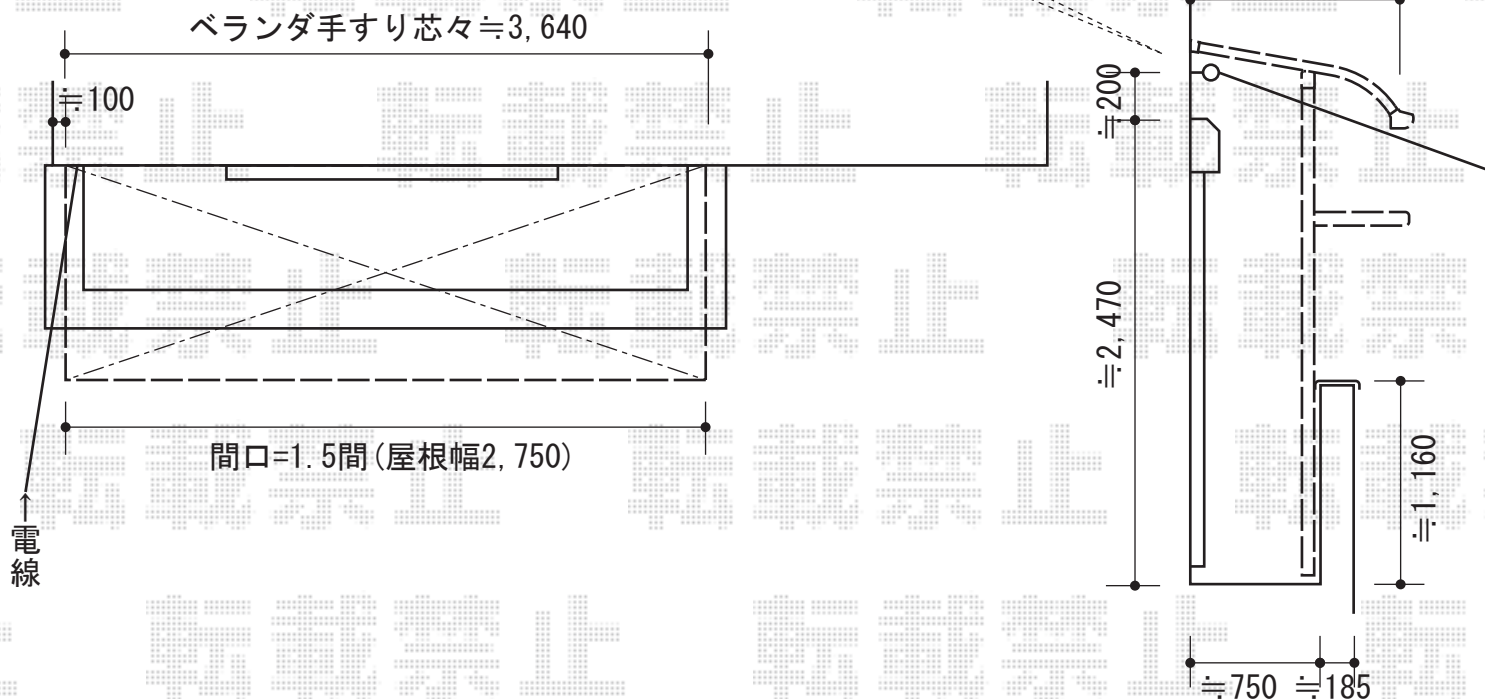

別途、電線の移設を行って頂けますよう、お願い致します。
(または、右寄せで設置致します。)

トステム ライザーテラスⅡR型 屋根タイプ 積雪～20cm対応
 間口=関東間2.0間(柱芯々3,440mm 屋根幅3,660mm)
 出幅=4尺(1,185mm)
 色: ブラック
 屋根材: ポリカーボネート(ブルースモーク)
 柱仕様: 柱奥行移動タイプ
 オプション: 壁付け物干し標準(2本入り)

現場状況や作図制限により概略図の内容と多少の違いが生じることがございます。
 施工時は、現場優先とさせて頂きたく思いますので、お立会い頂き、
 最終のご指示のほど、何卒、宜しくお願い致します。