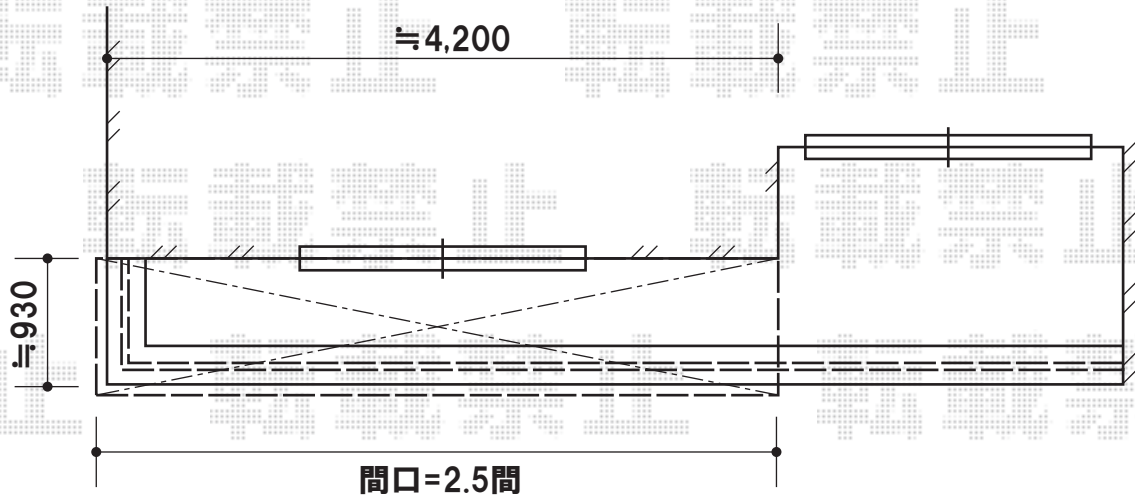

ライザーテラスII F型 単体 ルーフタイプ 積雪~20cm対応

トステム ライザーテラスII F型 単体
ルーフタイプ 積雪~20cm対応
間口=関東間2.5間通し(方杖芯々4,550mm 屋根幅4,570mm)
出幅=3尺(885mm)
色:ブラック
屋根材:熱線吸収アクアポリカーボネート(ブルースモーク)
柱仕様:柱無しタイプ
施工方法:上止め仕様
追加部材:雨樋部品

現場状況や作図制限により概略図の内容と多少の違いが生じることがございます。
施工時は、現場優先とさせて頂きたく思いますので、お立会い頂き、
最終のご指示のほど、何卒、宜しくお願い致します。