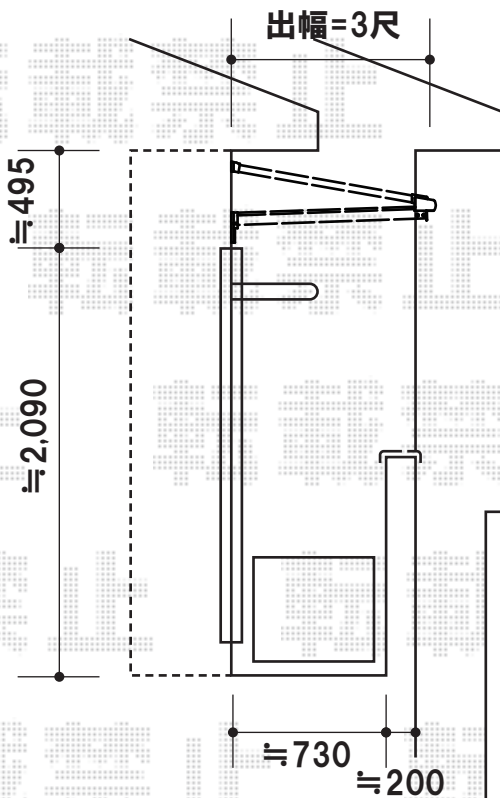

ライザーテラスII F型 単体 ルーフタイプ 積雪~20cm対応

トステム ライザーテラスII F型 単体
ルーフタイプ 積雪~20cm対応
間口=関東間2.5間通し(方杖芯々4,550mm 屋根幅4,570mm)
出幅=3尺(885mm)
色:ブラック
屋根材:熱線吸収アクアポリカーボネート(ブルースモーク)
柱仕様:柱無しタイプ
施工方法:上止め仕様
追加部材:雨樋部品

現場状況や作図制限により概略図の内容と多少の違いが生じることがございます。
施工時は、現場優先とさせて頂きたく思いますので、お立会い頂き、
最終のご指示のほど、何卒、宜しくお願い致します。