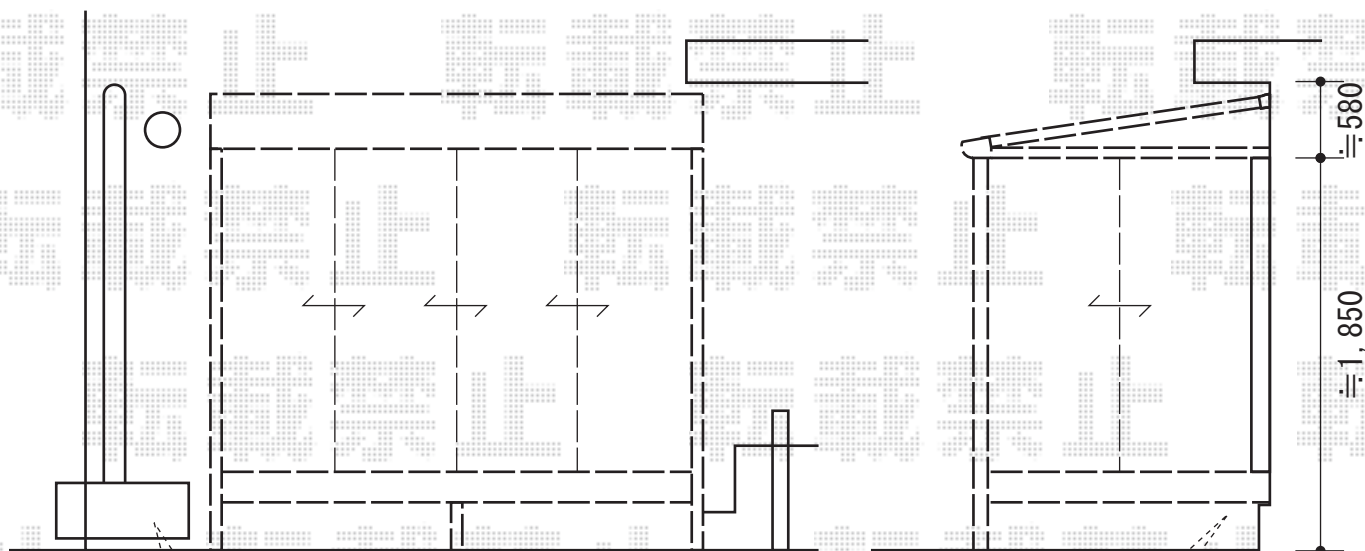

ほせるんですⅡF型 積雪～20cm対応 床下納まり

戸袋の横からスタートして設置致します

間口=メートル3000

別途、事前に雨樋・水道の移設を行って頂けますよう、お願い致します。

別途、エアコン室外器を横へ移設頂けますよう、お願い致します。

テラス囲いの雨樋はこちら側へ取付け致します。

床高さ、建物サッシ下端の高さに合わせて設置致します。

トステム ほせるんですⅡF型 積雪～20cm対応 床下納まり
寸法=間口メートルモジュール3,000mm×
出幅6尺1,785mm
正面ユニット：テラスサッシ4枚建て（網戸有り）
側面ユニット：両側面テラスサッシ2枚建て（網戸有り）
色：シャイングレー
屋根材：ポリカーボネート（クリアマット）
床材：塩ビデッキボード（石目）
オプション：吊り下げ物干し 標準 2本入
追加部材取り付け部材等一式
副資材 硝子