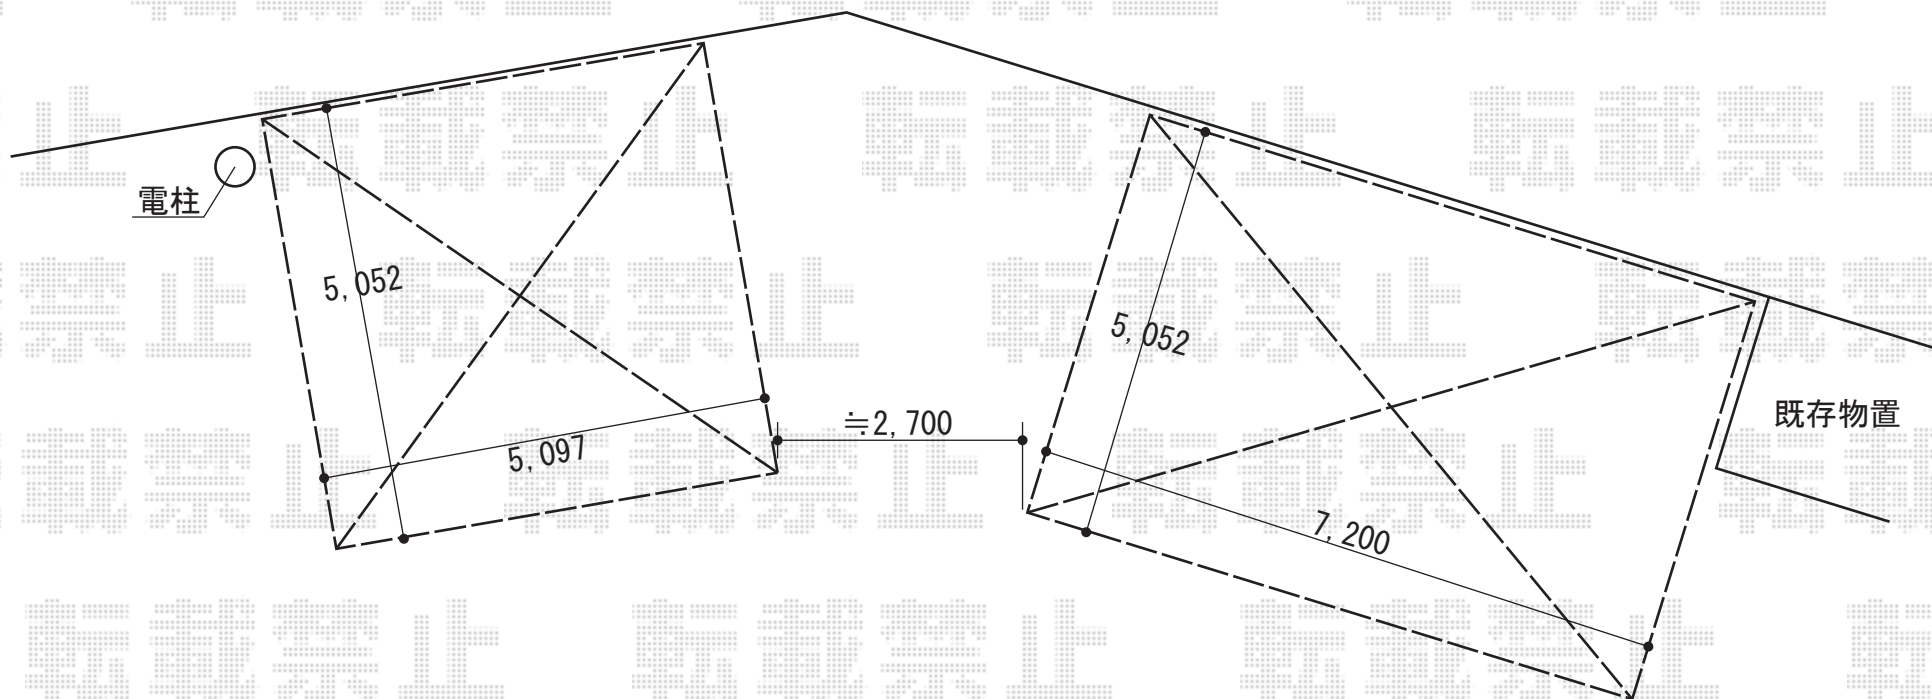

# カーポート

レイナツインポート 積雪～20cm対応  
幅=5,097mm  
奥行=5,052mm  
色：プラチナステン  
屋根材：ポリカーボネート（トーマイマット）  
柱仕様：ハイルーフ仕様（有効高 約2,355mm）

レイナトリプルポート 積雪～20cm対応  
幅=7,200mm  
奥行=5,052mm  
色：プラチナステン  
屋根材：ポリカーボネート（トーマイマット）  
柱仕様：ハイルーフ仕様（有効高 約2,348mm）