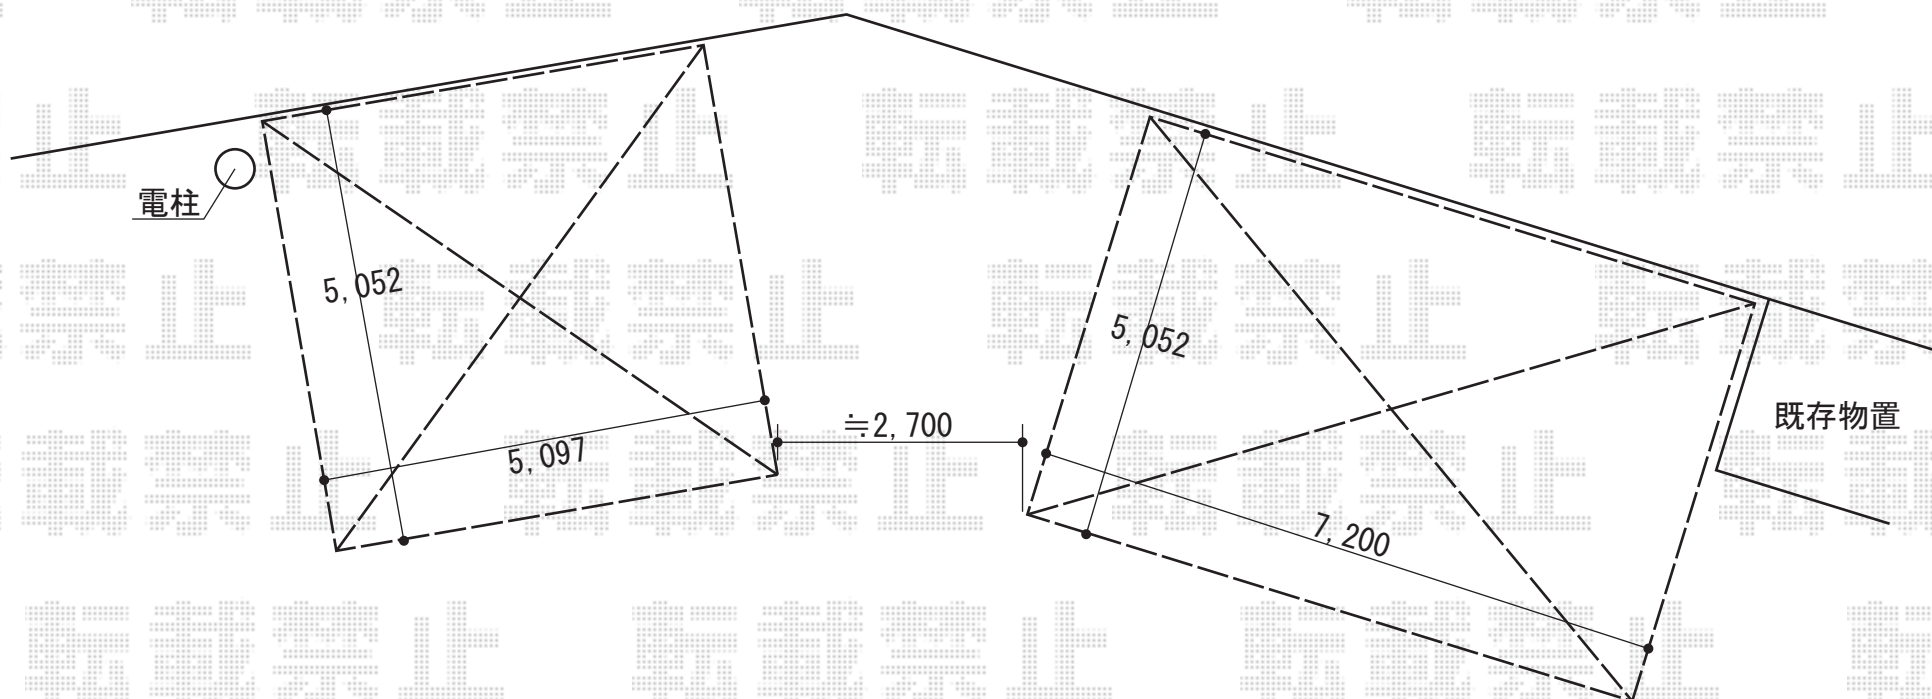

カーポート

レイナツインポート 積雪～20cm対応
幅=5,097mm
奥行=5,052mm
色：プラチナステン
屋根材：ポリカーボネート（トーマイマット）
柱仕様：ハイルーフ仕様（有効高 約2,355mm）

レイナトリプルポート 積雪～20cm対応
幅=7,200mm
奥行=5,052mm
色：プラチナステン
屋根材：ポリカーボネート（トーマイマット）
柱仕様：ハイルーフ仕様（有効高 約2,348mm）