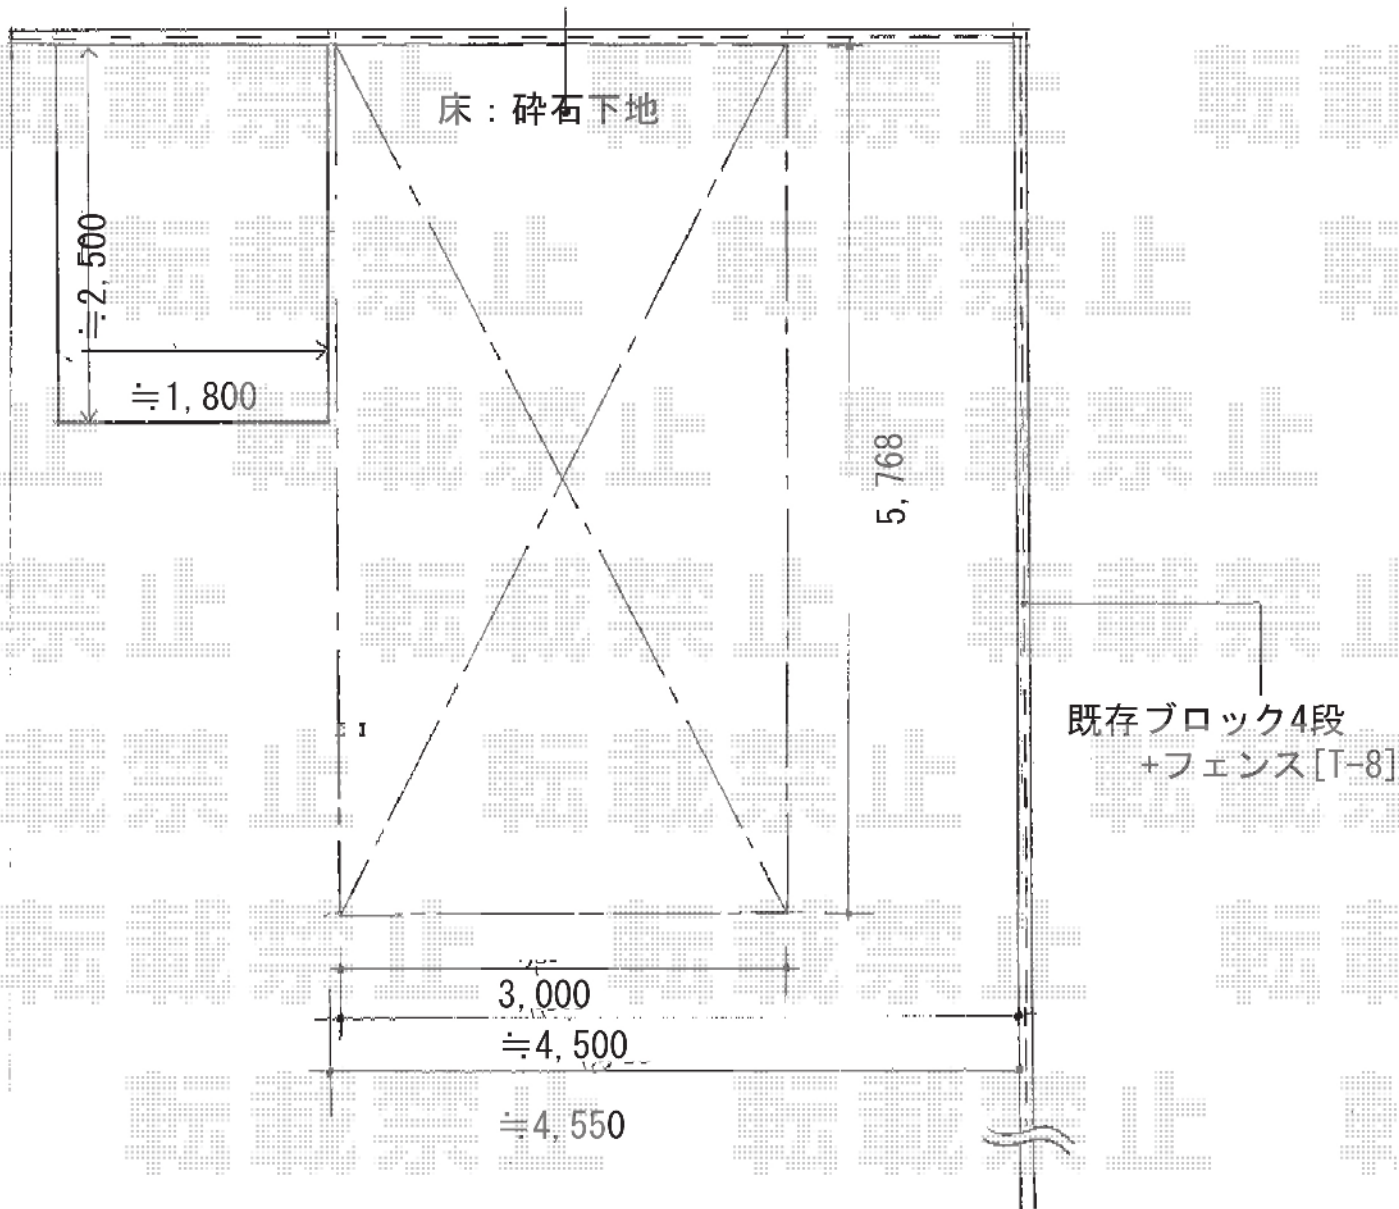

レイナポート 積雪~20cm対応

YKK AP レイナポート 積雪~20cm対応

幅=3,000mm

奥行=5,768mm

色: カームブラック

屋根材: 熱線遮断ポリカーボネート (アースブルーマット調)

柱仕様: 標準柱仕様 (有効高 約2,000mm)

現場状況や作図制限により概略図の内容と多少の違いが生じることがございます。
施工時は、現場優先とさせて頂きたく思いますので、お立会い頂き、
最終のご指示のほど、何卒、宜しくお願い致します。