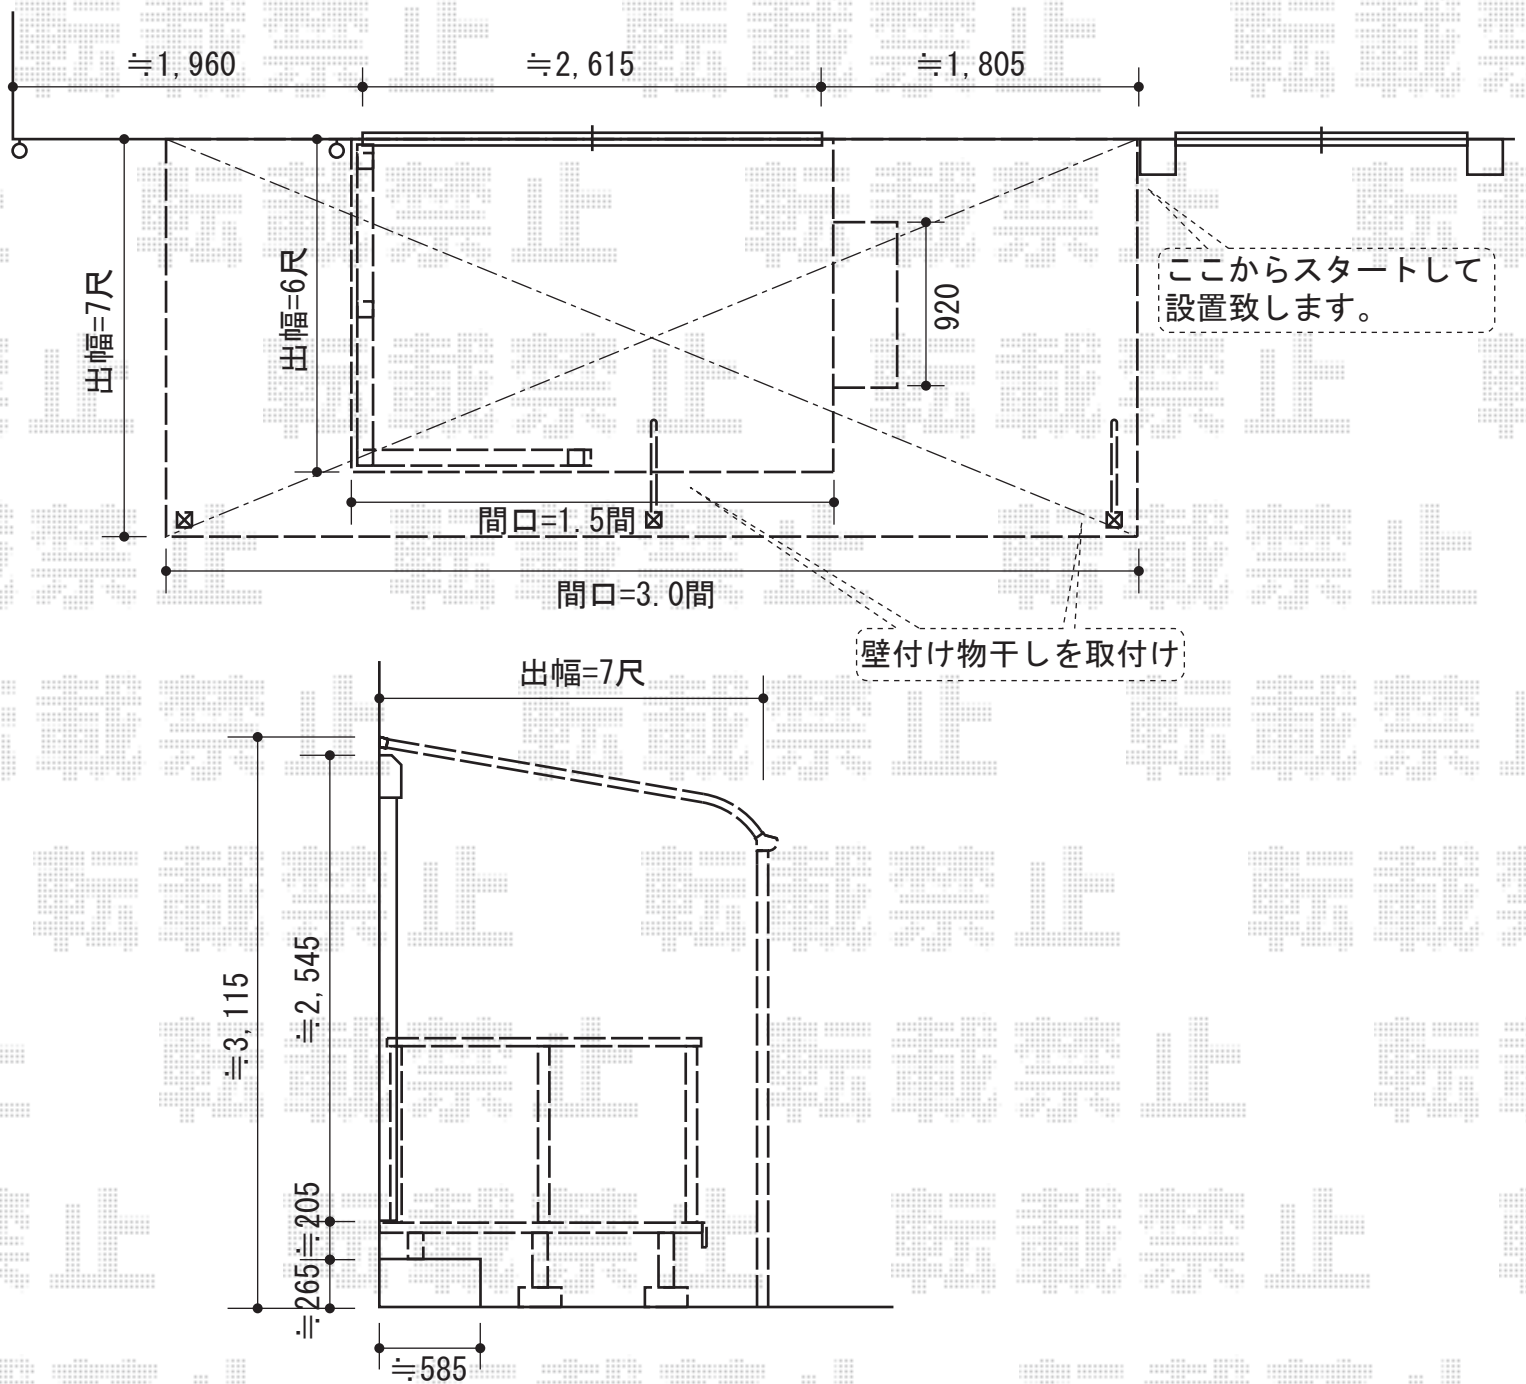

ウッドデッキ・テラス屋根

ウッドデッキ

テラス屋根

リコステージⅡ
 間口=1.5間 (2,720mm)
 出幅=6尺 (1,813mm)
 色：ソフトブラウン
 床板：縦貼り 幕板：幕板B
 束柱：束柱B (282~432mm)
 オプション：リードデッキ2枚
 デッキフェンス3スパン

ライザーテラスⅡ R型 テラスタイプ
 連棟 積雪~20cm対応
 間口=関東間3.0間 (柱芯々5,260mm 屋根幅5,480mm)
 出幅=7尺 (2,085mm)
 色：シャイングレー
 屋根材：熱線吸収アクアポリカーボネート
 (ブルースモーク)
 柱仕様：柱位置固定タイプ/長尺
 オプション：壁付け物干し 標準 2本入り
 追加部材：壁付け物干し取付部材一式 補強用部材一式