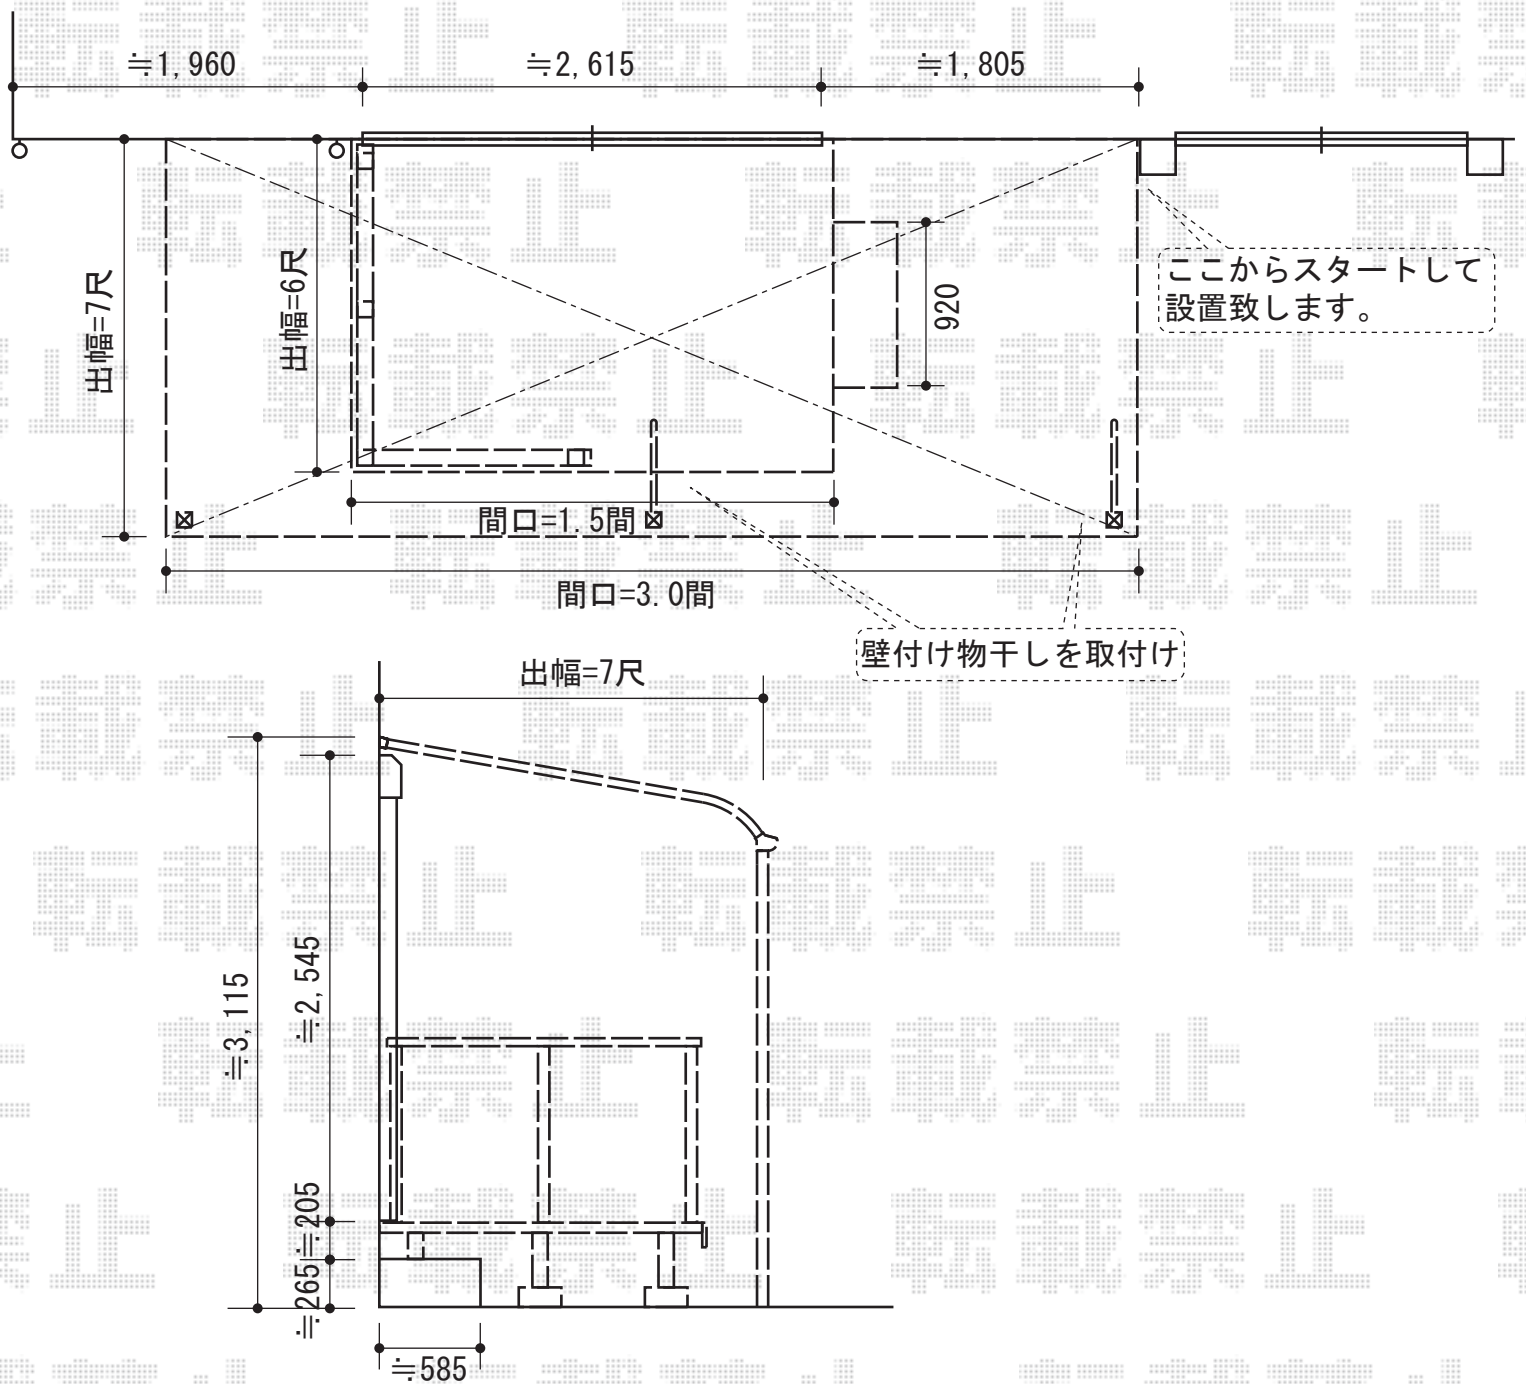

ウッドデッキ・テラス屋根

ウッドデッキ

テラス屋根

リコステージⅡ
 間口=1.5間 (2,720mm)
 出幅=6尺 (1,813mm)
 色：ソフトブラウン
 床板：縦貼り 幕板：幕板B
 束柱：束柱B (282~432mm)
 オプション：リードデッキ2枚
 デッキフェンス3スパン

ライザーテラスⅡ R型 テラスタイプ
 連棟 積雪~20cm対応
 間口=関東間3.0間 (柱芯々5,260mm 屋根幅5,480mm)
 出幅=7尺 (2,085mm)
 色：シャイングレー
 屋根材：熱線吸収アクアポリカーボネート
 (ブルースモーク)
 柱仕様：柱位置固定タイプ/長尺
 オプション：壁付け物干し 標準 2本入り
 追加部材：壁付け物干し取付部材一式 補強用部材一式