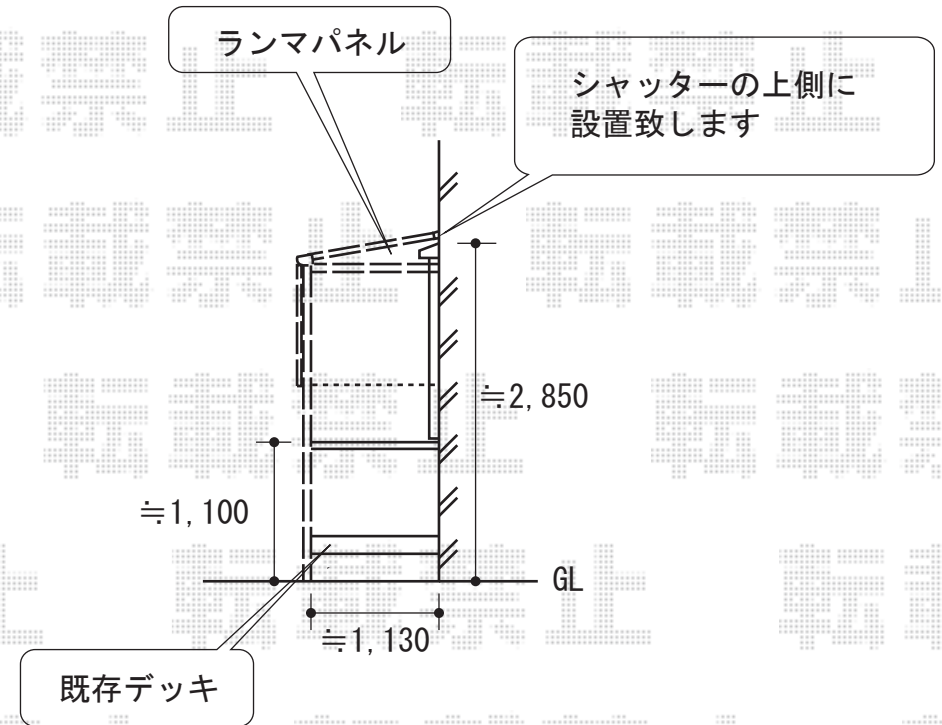

ライザーテラスⅡ F型 テラスタイプ 単体 積雪～20cm対応

ライザーテラスⅡ F型 テラスタイプ 単体 積雪～20cm対応
 間口=関東間2.0間 (柱芯々3,440mm 屋根幅3,660mm)
 出幅=4尺 (1,185mm)
 色: シャイングレー
 屋根材: 熱線吸収アクアポリカーボネート (ブルースモーク)
 柱仕様: 柱位置固定タイプ/長尺
 オプション: 前面スクリーン×1段 側面スクリーン×1段
 側面ランマパネル (全てポリカーボネート/ブルースモーク)
 追加部材: 前面・側面スクリーンふさぎ材 ふさぎ材部品セット

現場状況や作図制限により概略図の内容と多少の違いが生じることがございます。
 施工時は、現場優先とさせて頂きたく思いますので、お立会い頂き、
 最終のご指示のほど、何卒、宜しくお願い致します。

EX-SHOP
[HTTP://WWW.EX-SHOP.NET](http://www.ex-shop.net)

担当:角田