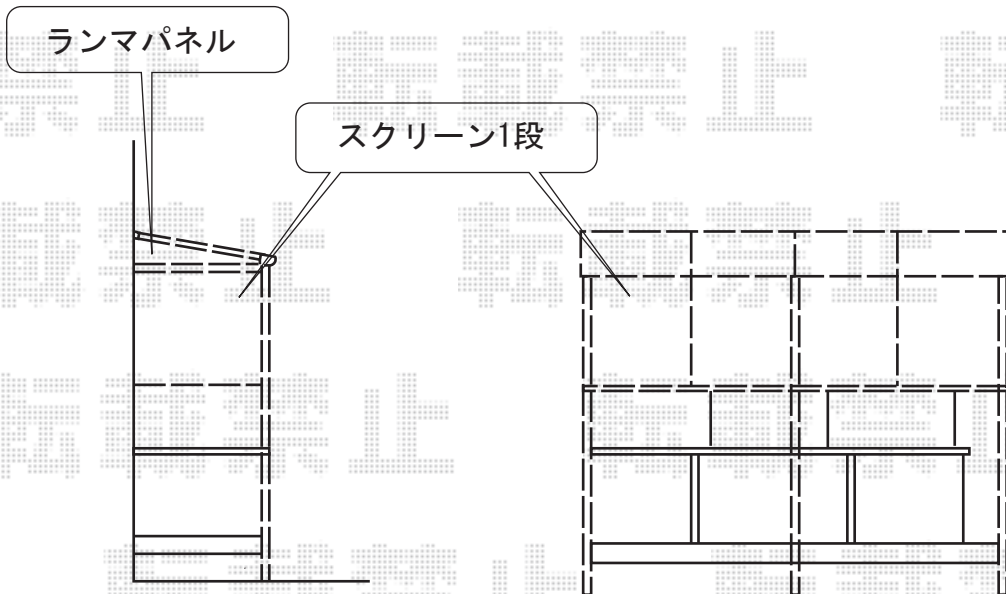

ライザーテラスⅡ F型 テラスタイプ 単体 積雪～20cm対応

ライザーテラスⅡ F型 テラスタイプ 単体 積雪～20cm対応
 間口=関東間2.0間 (柱芯々3,440mm 屋根幅3,660mm)
 出幅=4尺 (1,185mm)
 色: シャイングレー
 屋根材: 熱線吸収アクアポリカーボネート (ブルースモーク)
 柱仕様: 柱位置固定タイプ/長尺
 オプション: 前面スクリーン×1段 側面スクリーン×1段
 側面ランマパネル (全てポリカーボネート/ブルースモーク)
 追加部材: 前面・側面スクリーンふさぎ材 ふさぎ材部品セット