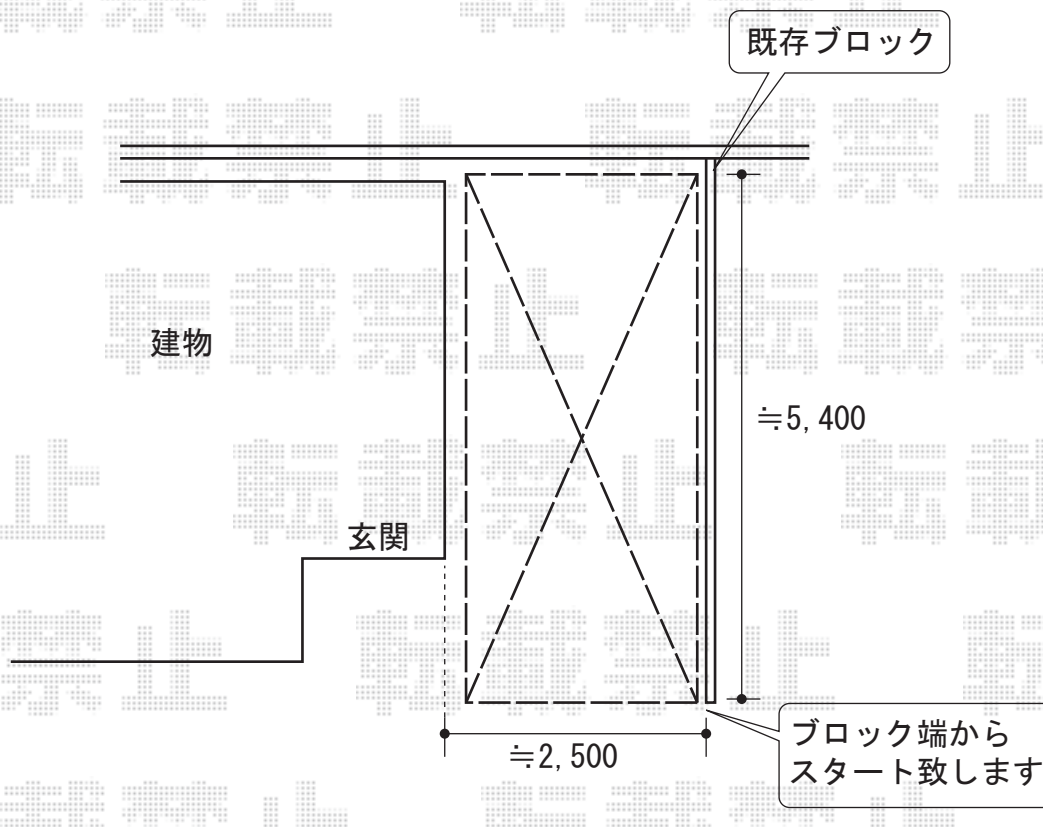

レイナポート 積雪~20cm対応

レイナポート 積雪~20cm対応

幅=2,550mm

奥行=5,400mm

色：カームブラック

屋根材：ポリカーボネート（トーマイマット）

柱仕様：ハイルーフ仕様（有効高 約2,355mm）

オプション：柱カバー×2

現場状況や作図制限により概略図の内容と多少の違いが生じることがございます。
施工時は、現場優先とさせて頂きたく思いますので、お立会い頂き、
最終のご指示のほど、何卒、宜しくお願い致します。

EX-SHOP
HTTP://WWW.EX-SHOP.NET

担当：角田