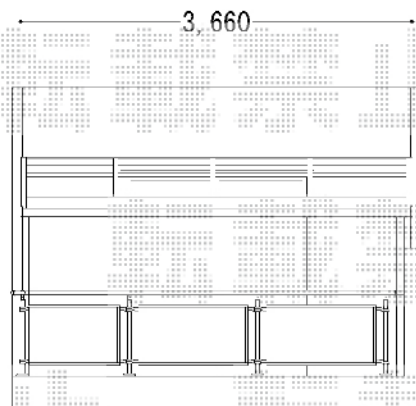

門扉・バルコニー屋根

門扉取付

テラス取付

テラス取付
ルーフタイプ又は屋根タイプ

TOEX コラゾン2型 柱使用 両・外開き
 本体1枚 (W×H) = (1,400×1,200mm)
 色：シャイングレー
 錠：鋳物アームA錠
 追加部材：外開き用持送り

トステム ライザーテラスII R型 単体
 ルーフタイプ 積雪～20cm対応
 間口=関東間2.0間
 (方杖芯々3,640mm 屋根幅3,660mm)
 出幅=4尺 (1,185mm)
 色：シャイングレー
 屋根材：ポリカーボネート (ブルースモーク)
 柱仕様：柱無しタイプ
 施工方法：下止め仕様