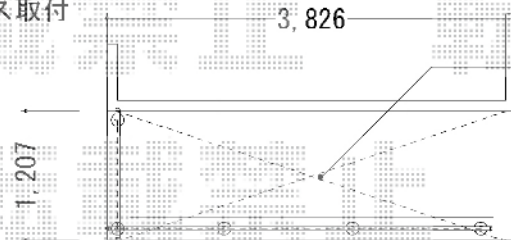

門扉・バルコニー屋根

門扉取付

テラス取付

テラス取付
ルーフタイプ又は屋根タイプ

TOEX コラゾン2型 柱使用 両・外開き
 本体1枚 (W×H) = (1,400×1,200mm)
 色：シャイングレー
 錠：鋳物アームA錠
 追加部材：外開き用持送り

トステム ライザーテラスII R型 単体
 ルーフタイプ 積雪～20cm対応
 間口=関東間2.0間
 (方杖芯々3,640mm 屋根幅3,660mm)
 出幅=4尺 (1,185mm)
 色：シャイングレー
 屋根材：ポリカーボネート (ブルースモーク)
 柱仕様：柱無しタイプ
 施工方法：下止め仕様