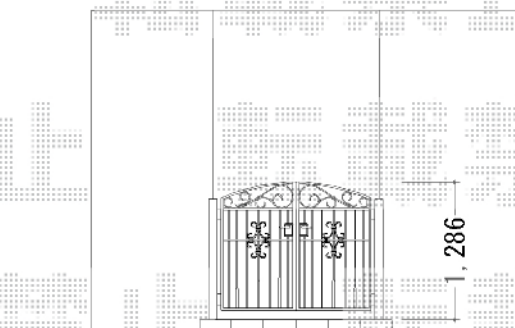

門扉・バルコニー屋根

門扉取付

テラス取付

テラス取付
ルーフタイプ又は屋根タイプ

TOEX コラゾン2型 柱使用 両・外開き
 本体1枚 (W×H) = (1,400×1,200mm)
 色：シャイングレー
 錠：鋳物アームA錠
 追加部材：外開き用持送り

トステム ライザーテラスII R型 単体
 ルーフタイプ 積雪～20cm対応
 間口=関東間2.0間
 (方杖芯々3,640mm 屋根幅3,660mm)
 出幅=4尺 (1,185mm)
 色：シャイングレー
 屋根材：ポリカーボネート (ブルースモーク)
 柱仕様：柱無しタイプ
 施工方法：下止め仕様