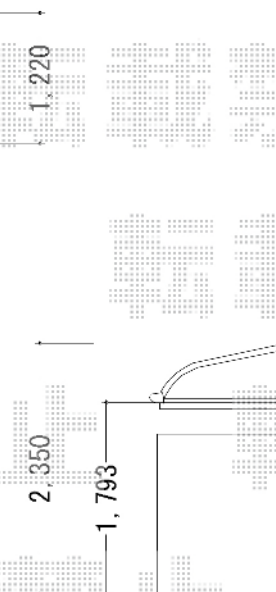

門扉・バルコニー屋根

門扉取付

テラス取付

テラス取付
ルーフタイプ又は屋根タイプ

TOEX コラゾン2型 柱使用 両・外開き
 本体1枚 (W×H) = (1,400×1,200mm)
 色：シャイングレー
 錠：鋳物アームA錠
 追加部材：外開き用持送り

トステム ライザーテラスII R型 単体
 ルーフタイプ 積雪～20cm対応
 間口=関東間2.0間
 (方杖芯々3,640mm 屋根幅3,660mm)
 出幅=4尺 (1,185mm)
 色：シャイングレー
 屋根材：ポリカーボネート (ブルースモーク)
 柱仕様：柱無しタイプ
 施工方法：下止め仕様