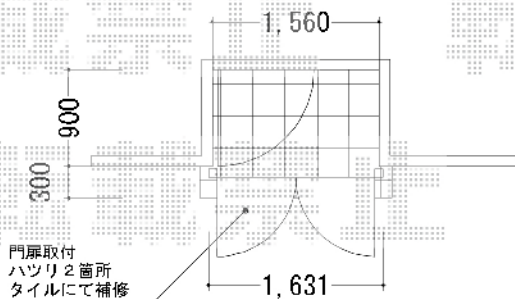

門扉・バルコニー屋根

門扉取付

テラス取付

テラス取付
ルーフタイプ又は屋根タイプ

TOEX コラゾン2型 柱使用 両・外開き
 本体1枚 (W×H) = (1,400×1,200mm)
 色：シャイングレー
 錠：鋳物アームA錠
 追加部材：外開き用持送り

トステム ライザーテラスII R型 単体
 ルーフタイプ 積雪～20cm対応
 間口=関東間2.0間
 (方杖芯々3,640mm 屋根幅3,660mm)
 出幅=4尺 (1,185mm)
 色：シャイングレー
 屋根材：ポリカーボネート (ブルースモーク)
 柱仕様：柱無しタイプ
 施工方法：下止め仕様