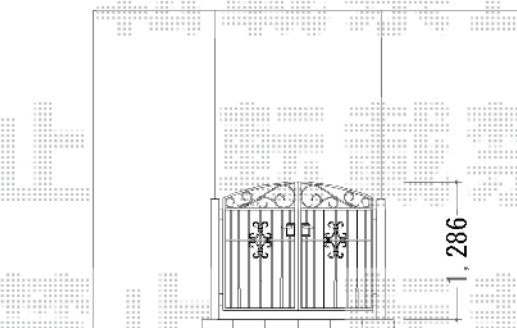

門扉・バルコニー屋根

門扉取付

テラス取付

テラス取付
ルーフタイプ又は屋根タイプ

TOEX コラゾン2型 柱使用 両・外開き
 本体1枚 (W×H) = (1,400×1,200mm)
 色：シャイングレー
 錠：鋳物アームA錠
 追加部材：外開き用持送り

トステム ライザーテラスII R型 単体
 ルーフタイプ 積雪～20cm対応
 間口=関東間2.0間
 (方杖芯々3,640mm 屋根幅3,660mm)
 出幅=4尺 (1,185mm)
 色：シャイングレー
 屋根材：ポリカーボネート (ブルースモーク)
 柱仕様：柱無しタイプ
 施工方法：下止め仕様