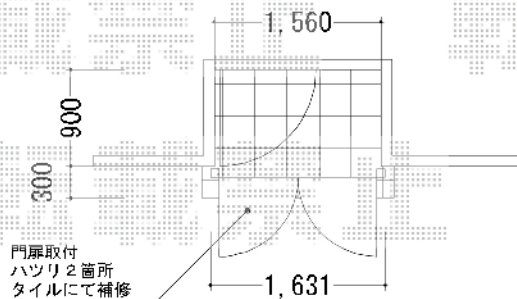

門扉・バルコニー屋根

門扉取付

テラス取付

テラス取付
ルーフタイプ又は屋根タイプ

TOEX コラゾン2型 柱使用 両・外開き
 本体1枚 (W×H) = (1,400×1,200mm)
 色：シャイングレー
 錠：鋳物アームA錠
 追加部材：外開き用持送り

トステム ライザーテラスII R型 単体
 ルーフタイプ 積雪～20cm対応
 間口=関東間2.0間
 (方杖芯々3,640mm 屋根幅3,660mm)
 出幅=4尺 (1,185mm)
 色：シャイングレー
 屋根材：ポリカーボネート (ブルースモーク)
 柱仕様：柱無しタイプ
 施工方法：下止め仕様