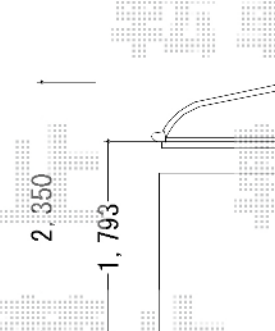

門扉・バルコニー屋根

門扉取付

テラス取付

テラス取付
ルーフタイプ又は屋根タイプ

TOEX コラゾン2型 柱使用 両・外開き
 本体1枚 (W×H) = (1,400×1,200mm)
 色：シャイングレー
 錠：鋳物アームA錠
 追加部材：外開き用持送り

トステム ライザーテラスII R型 単体
 ルーフタイプ 積雪～20cm対応
 間口=関東間2.0間
 (方杖芯々3,640mm 屋根幅3,660mm)
 出幅=4尺 (1,185mm)
 色：シャイングレー
 屋根材：ポリカーボネート (ブルースモーク)
 柱仕様：柱無しタイプ
 施工方法：下止め仕様