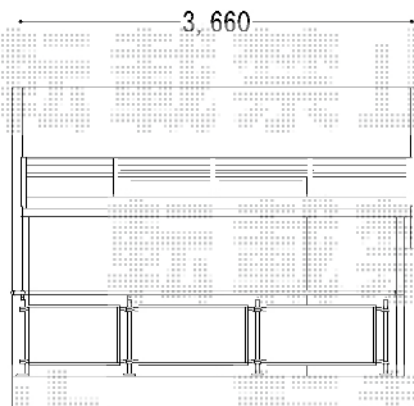

門扉・バルコニー屋根

門扉取付

テラス取付

テラス取付
ルーフタイプ又は屋根タイプ

TOEX コラゾン2型 柱使用 両・外開き
 本体1枚 (W×H) = (1,400×1,200mm)
 色：シャイングレー
 錠：鋳物アームA錠
 追加部材：外開き用持送り

トステム ライザーテラスII R型 単体
 ルーフタイプ 積雪～20cm対応
 間口=関東間2.0間
 (方杖芯々3,640mm 屋根幅3,660mm)
 出幅=4尺 (1,185mm)
 色：シャイングレー
 屋根材：ポリカーボネート (ブルースモーク)
 柱仕様：柱無しタイプ
 施工方法：下止め仕様