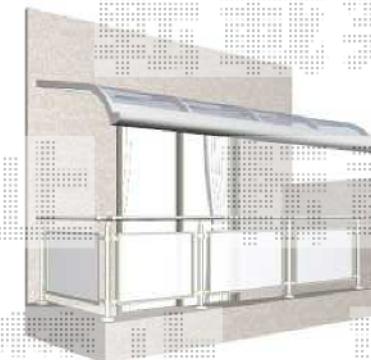

門扉・バルコニー屋根

門扉取付

テラス取付

テラス取付
ルーフタイプ又は屋根タイプ

TOEX コラゾン2型 柱使用 両・外開き
 本体1枚 (W×H) = (1,400×1,200mm)
 色：シャイングレー
 錠：鋳物アームA錠
 追加部材：外開き用持送り

トステム ライザーテラスII R型 単体
 ルーフタイプ 積雪～20cm対応
 間口=関東間2.0間
 (方杖芯々3,640mm 屋根幅3,660mm)
 出幅=4尺 (1,185mm)
 色：シャイングレー
 屋根材：ポリカーボネート (ブルースモーク)
 柱仕様：柱無しタイプ
 施工方法：下止め仕様