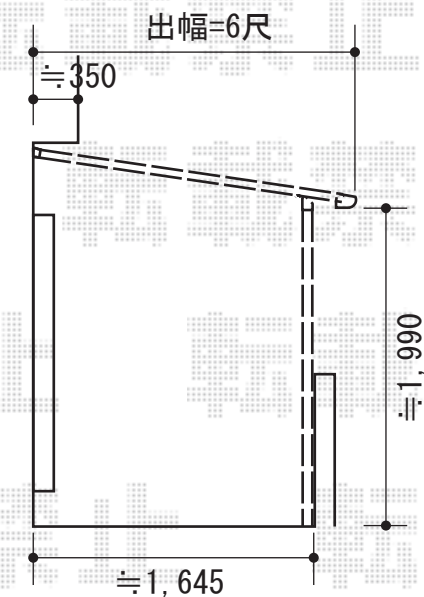

ライザーテラスII F型 単体 屋根タイプ 積雪~20cm対応

トステム ライザーテラスII F型 単体 屋根タイプ 積雪~20cm対応
 間口=関東間2.0間 (柱芯々3,440mm 屋根幅3,660mm)
 出幅=6尺 (1,785mm)
 色: オータムブラウン
 屋根材: 熱線吸収アクアポリカーボネート (ブルースモーク)
 柱仕様: 柱奥行移動タイプ
 オプション: 吊り下げ物干し 標準 2本入
 施工方法: 上止め仕様