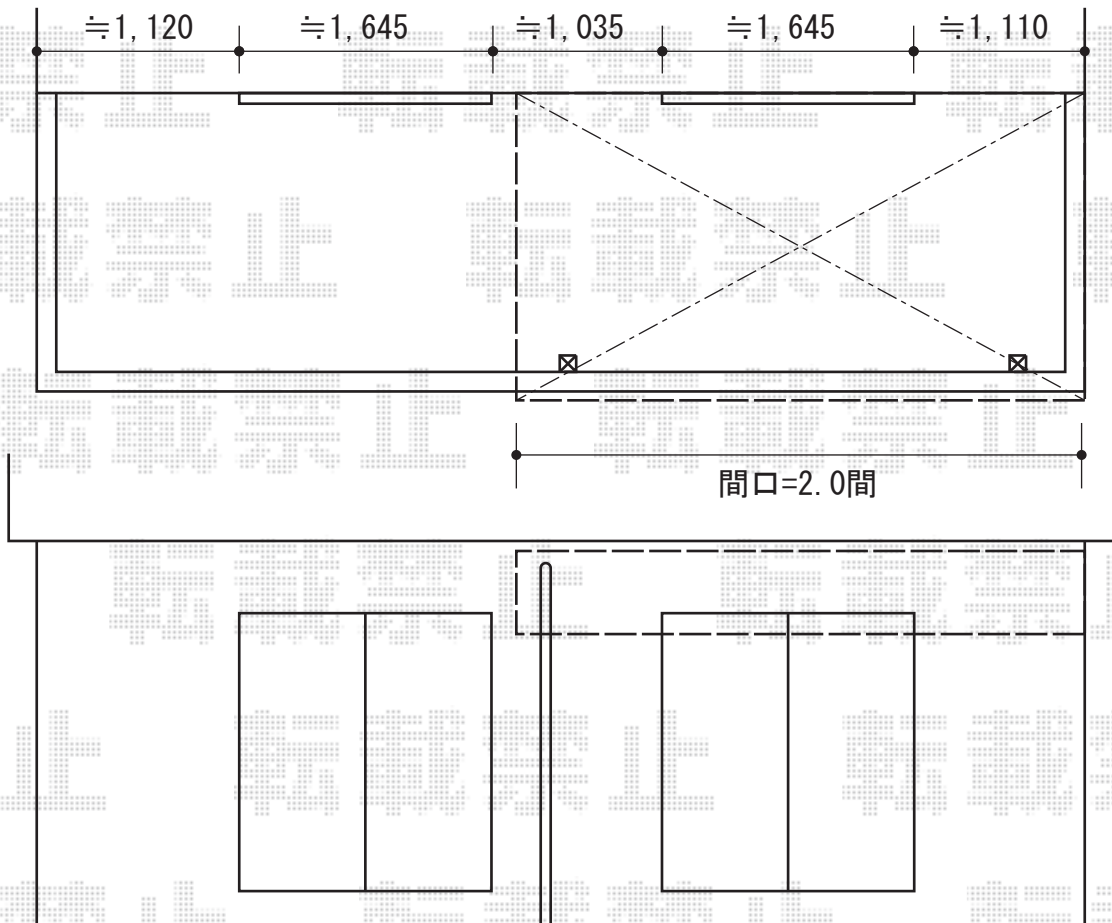

ライザーテラスII F型 単体 屋根タイプ 積雪~20cm対応

トステム ライザーテラスII F型 単体 屋根タイプ 積雪~20cm対応
 間口=関東間2.0間 (柱芯々3,440mm 屋根幅3,660mm)
 出幅=6尺 (1,785mm)
 色: オータムブラウン
 屋根材: 熱線吸収アクアポリカーボネート (ブルースモーク)
 柱仕様: 柱奥行移動タイプ
 オプション: 吊り下げ物干し 標準 2本入
 施工方法: 上止め仕様