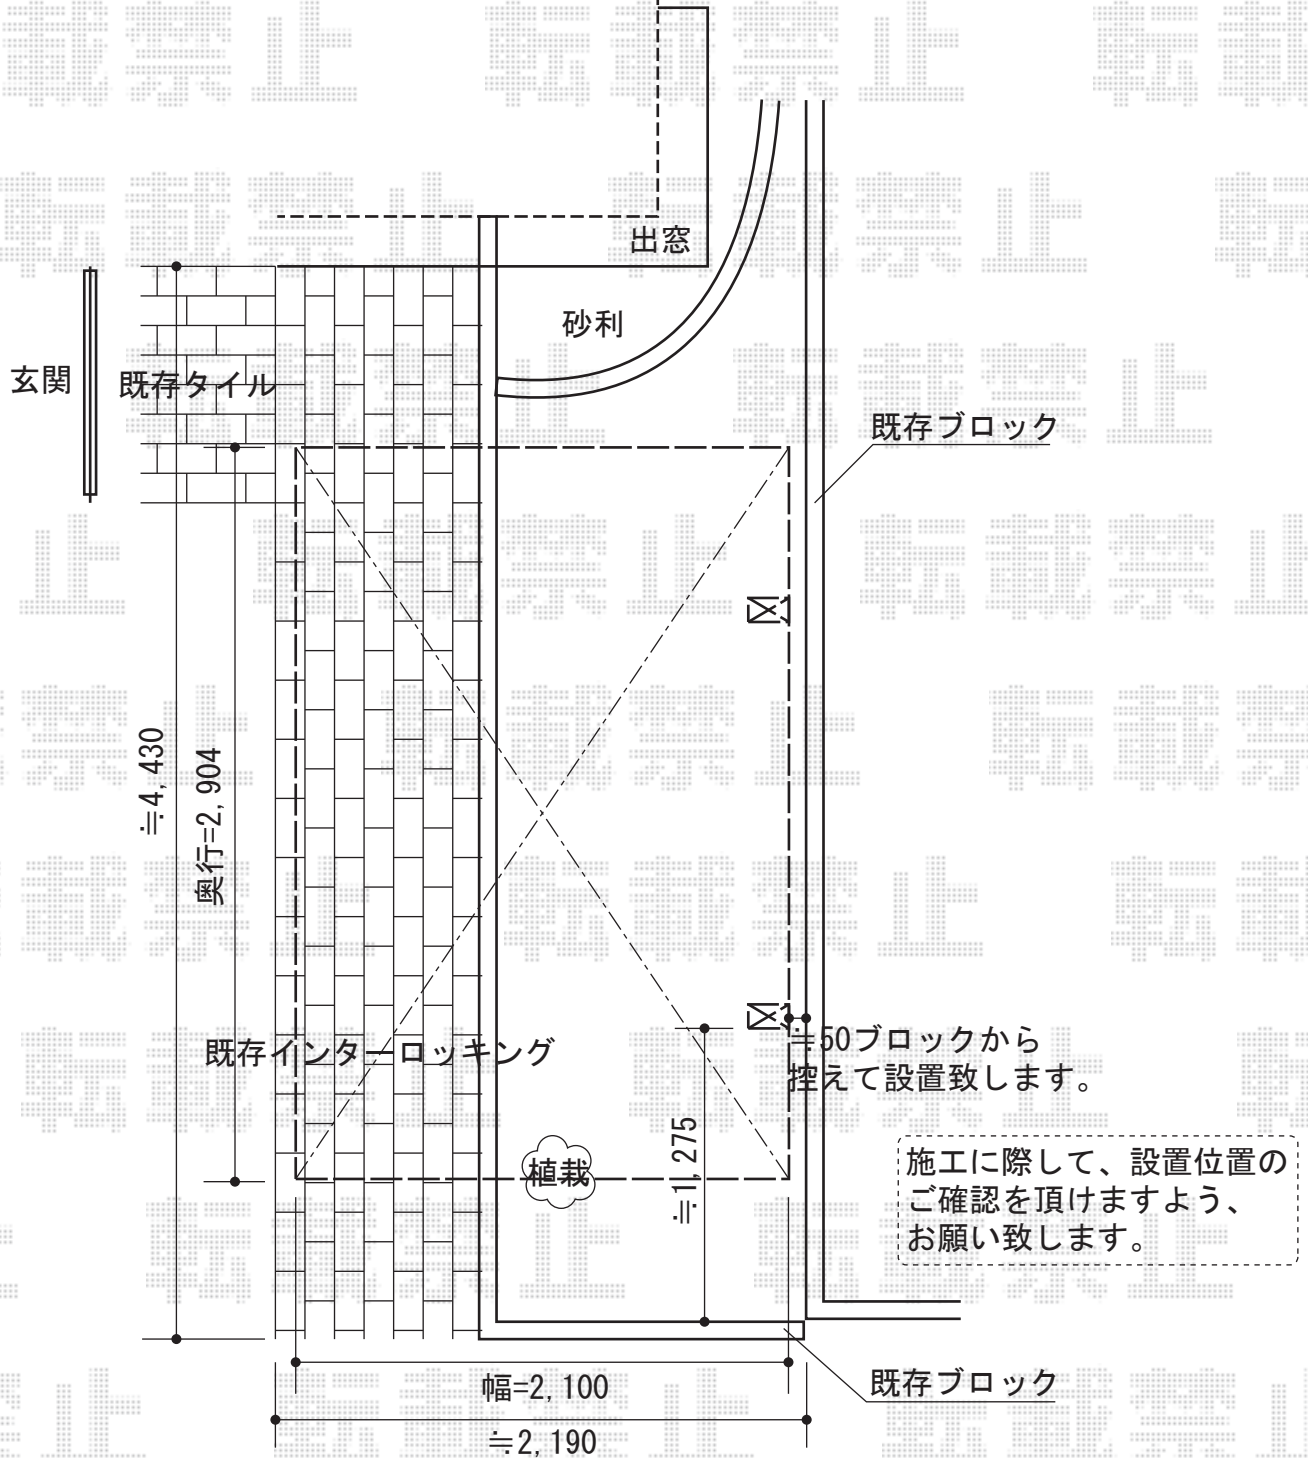

レイナポート ミニ 積雪~20cm対応

YKK AP レイナポート ミニ 積雪~20cm対応

幅=2,100mm

奥行=2,904mm

色：カームブラック

屋根材：ポリカーボネート（トーマイマット/すりガラス調）

柱仕様：標準柱仕様（有効高 約1,814mm）

現場状況や作図制限により概略図の内容と多少の違いが生じることがございます。
 施工時は、現場優先とさせて頂きたく思いますので、お立会い頂き、
 最終のご指示のほど、何卒、宜しくお願い致します。