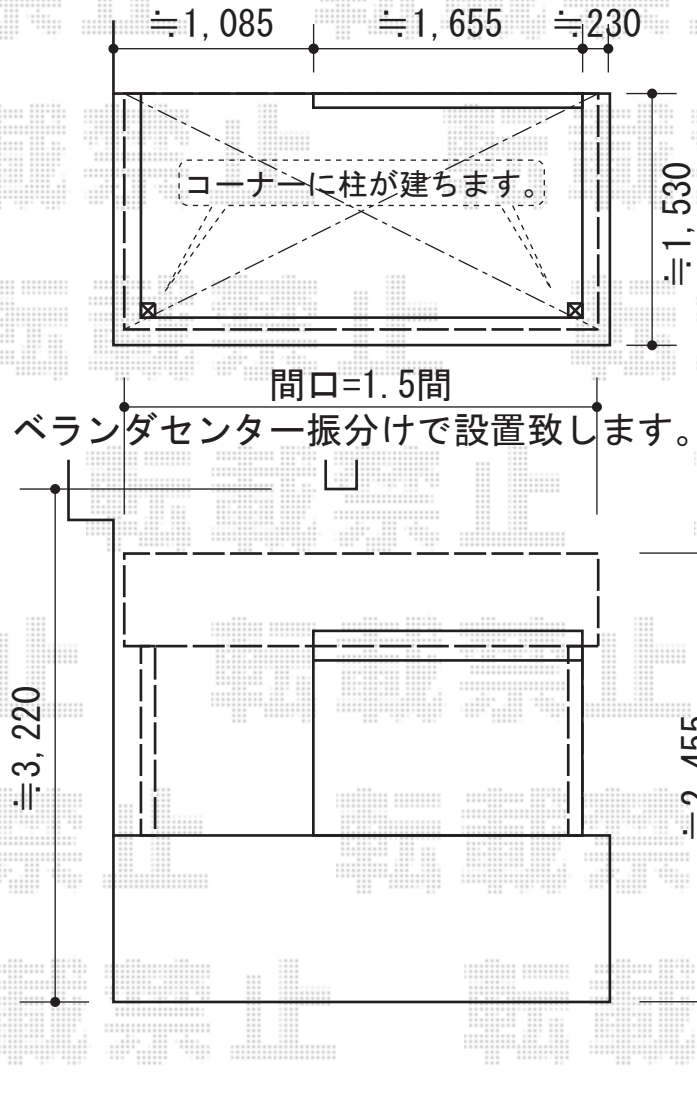

ライザーテラスII R型 屋根タイプ 単体 積雪~20cm対応

柱位置固定タイプ(出幅切り詰め)

トステム ライザーテラスII R型 屋根タイプ 単体 積雪~20cm対応  
 間口=関東間1.5間(柱芯々2,530mm 屋根幅2,750mm)  
 出幅=5尺(1,485mm)  
 色:オータムブラウン  
 屋根材:ポリカーボネート(クリアマット/すりガラス調)  
 柱仕様:柱位置固定タイプ  
 オプション:吊下げ物干し(2本入り)

施工に際して、  
 オプション:物干しの  
 取付け位置・高さの  
 ご確認を頂きますよう、  
 お願い致します。

現場状況や作図制限により概略図の内容と多少の違いが生じることがございます。  
 施工時は、現場優先とさせて頂きたく思いますので、お立会い頂き、  
 最終のご指示のほど、何卒、宜しくお願い致します。

全ての著作権は、エクスショップに帰属します。当社とのお取引目的外の使用・複製・転載禁止となっております。