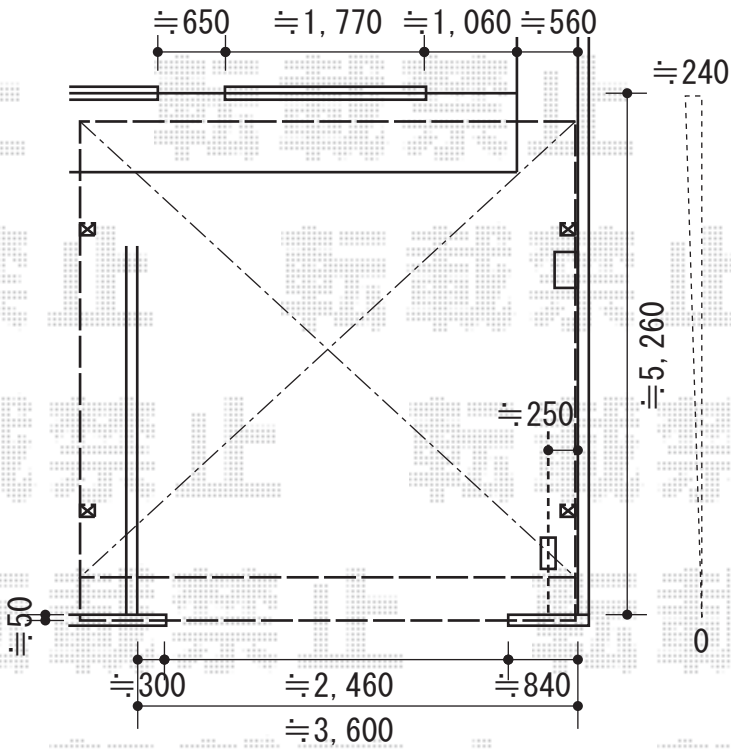

カーブポートシグマⅢ M合掌タイプ 積雪～20cm対応

— M合掌タイプ —

トステム カーブポートシグマⅢ M合掌タイプ 積雪～20cm対応  
 幅=4,816mm  
 奥行=5,686mm  
 色：シャイングレー  
 屋根材：ポリカーボネート（ブラウン）  
 柱仕様：ロング柱23仕様（有効高 約2,300mm）

現場状況や作図制限により概略図の内容と多少の違いが生じることがございます。  
 施工時は、現場優先とさせて頂きたく思いますので、お立会い頂き、  
 最終のご指示のほど、何卒、宜しくお願い致します。