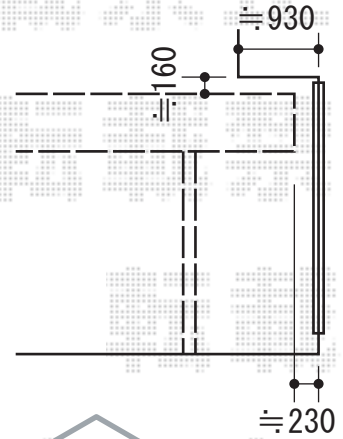

カーブポートシグマⅢ M合掌タイプ 積雪～20cm対応

— M合掌タイプ —

トステム カーブポートシグマⅢ M合掌タイプ 積雪～20cm対応  
 幅=4,816mm  
 奥行=5,686mm  
 色：シャイングレー  
 屋根材：ポリカーボネート（ブラウン）  
 柱仕様：ロング柱23仕様（有効高 約2,300mm）

現場状況や作図制限により概略図の内容と多少の違いが生じることがございます。  
 施工時は、現場優先とさせて頂きたく思いますので、お立会い頂き、  
 最終のご指示のほど、何卒、宜しくお願い致します。