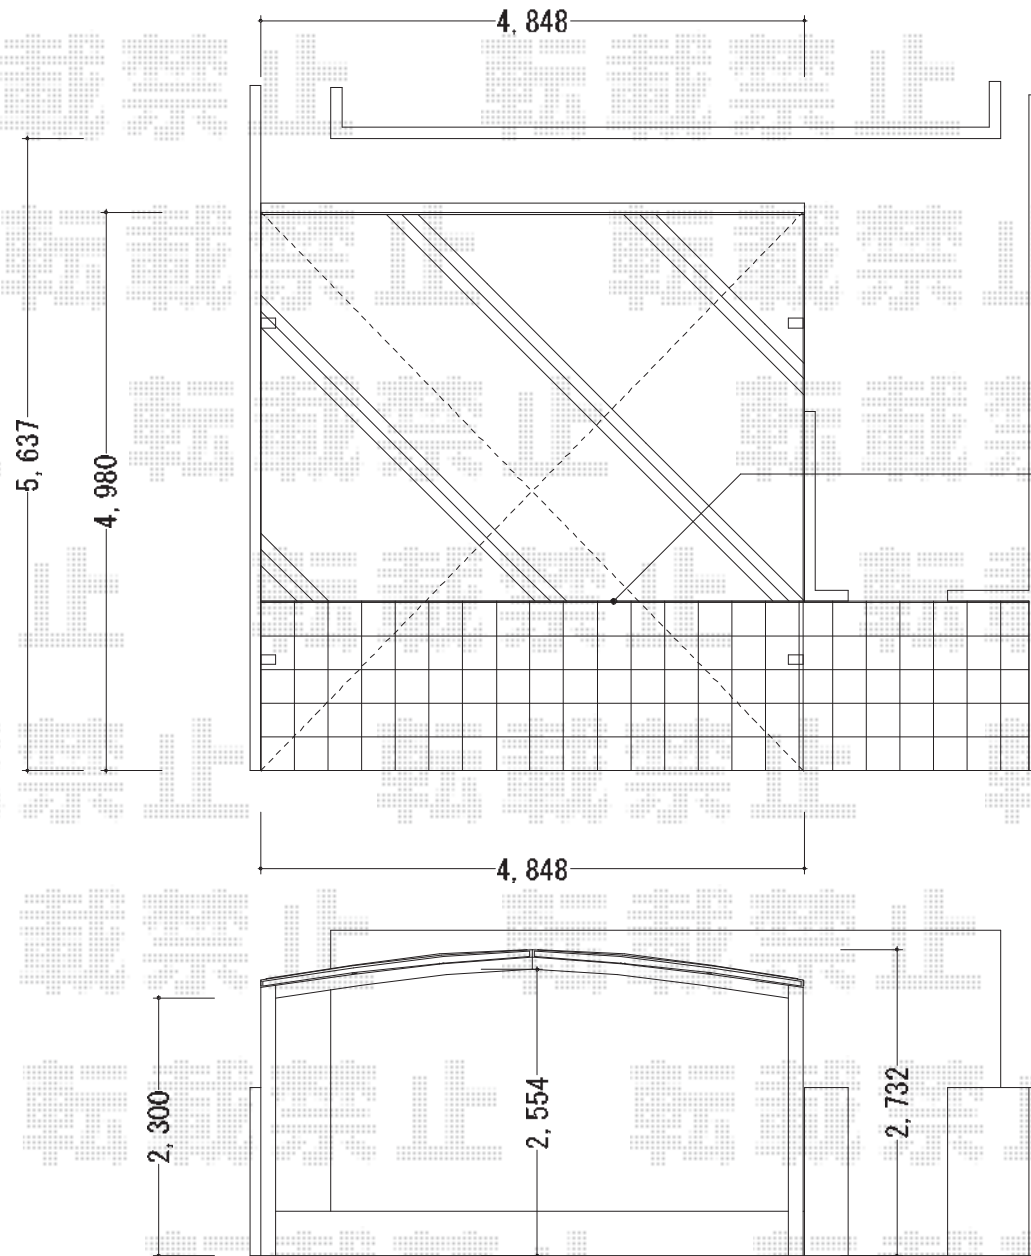

カーブポートシグマIII ワイド 積雪~20cm対応

カーポート取付
ハツリ4箇所
タイル部分はタイルで復旧2箇所

カーブポートシグマIII ワイド 積雪~20cm対応
幅=4,837mm
奥行=4,980mm
色：ブラック
屋根材：熱線吸収アクアポリカーボネート（ブルースモーク）
柱仕様：ロング柱23仕様（有効高 約2,300mm）

現場状況や作図制限により概略図の内容と多少の違いが生じることがございます。
施工時は、現場優先とさせて頂きたく思いますので、お立会い頂き、
最終のご指示のほど、何卒、宜しくお願い致します。