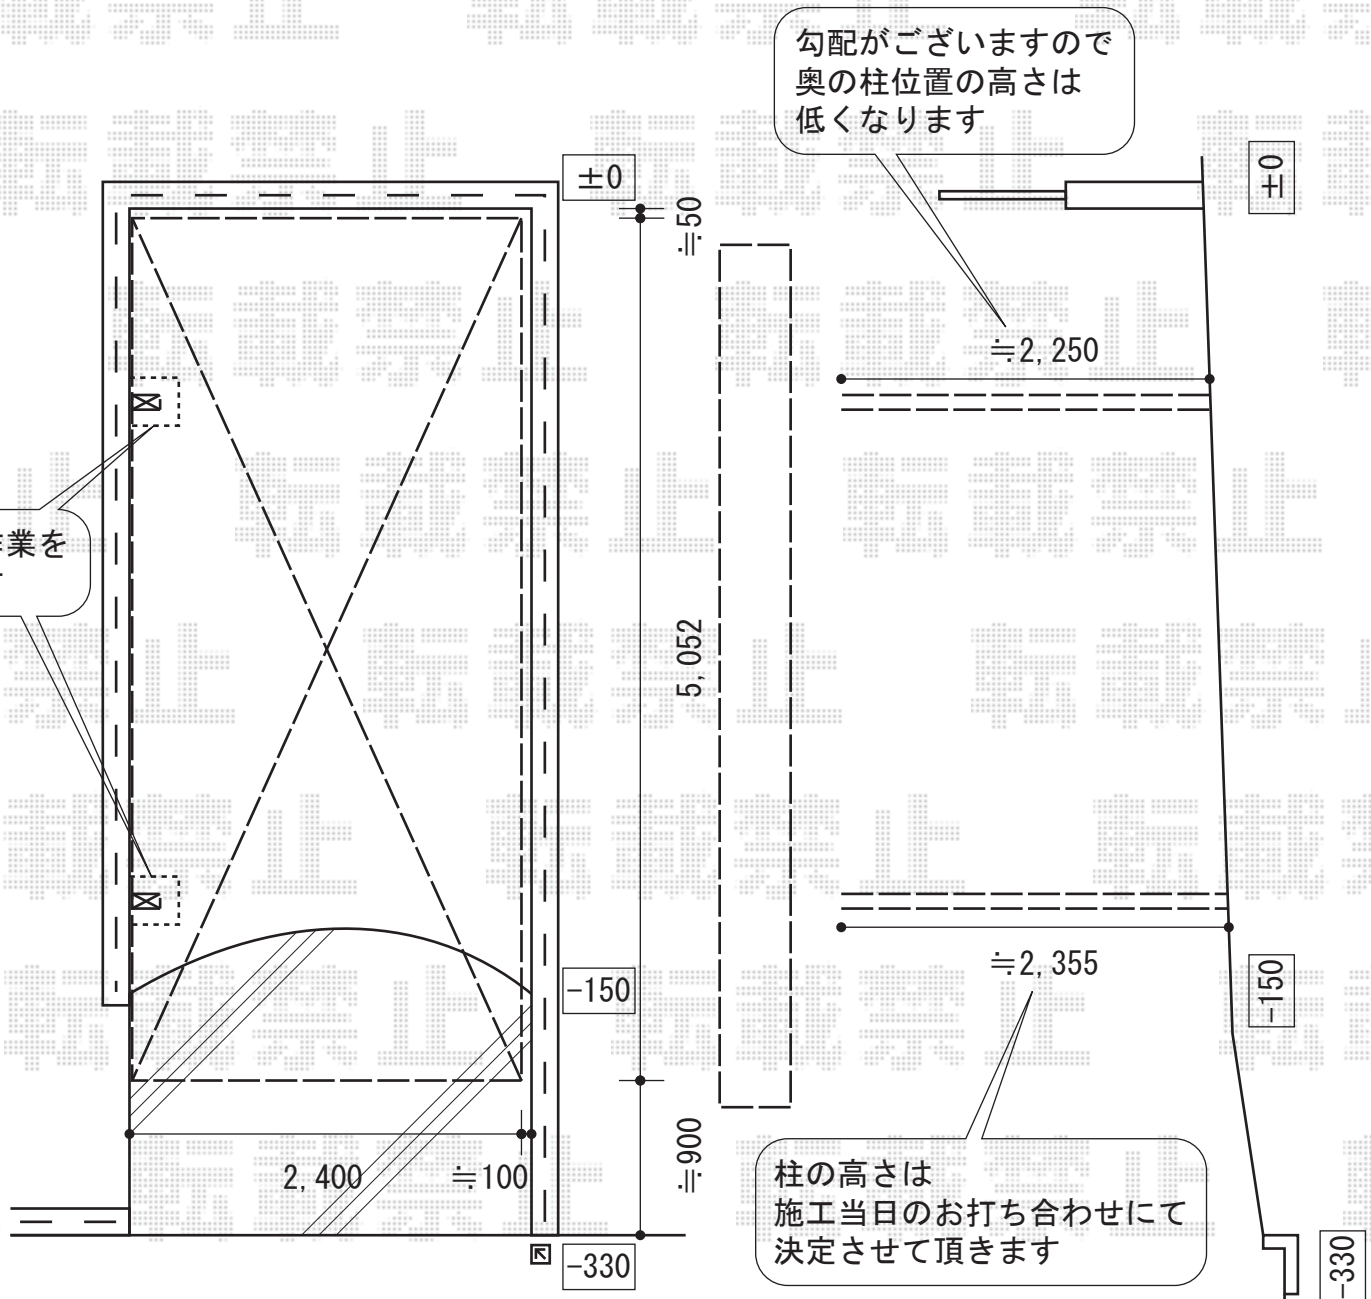

プレシオスポート 積雪~20cm対応

EX-SHOP プレシオスポート 積雪~20cm対応

幅=2,400mm

奥行=5,052mm

色：ノーブルステン

屋根材：熱線遮断ポリカーボネート（スカイブルーマット調）

柱仕様：ハイルーフ仕様（有効高 約2,355mm）

現場状況や作図制限により概略図の内容と多少の違いが生じることがございます。
施工時は、現場優先とさせていただきますので、お立会い頂き、
最終のご指示のほど、何卒、宜しくお願い致します。