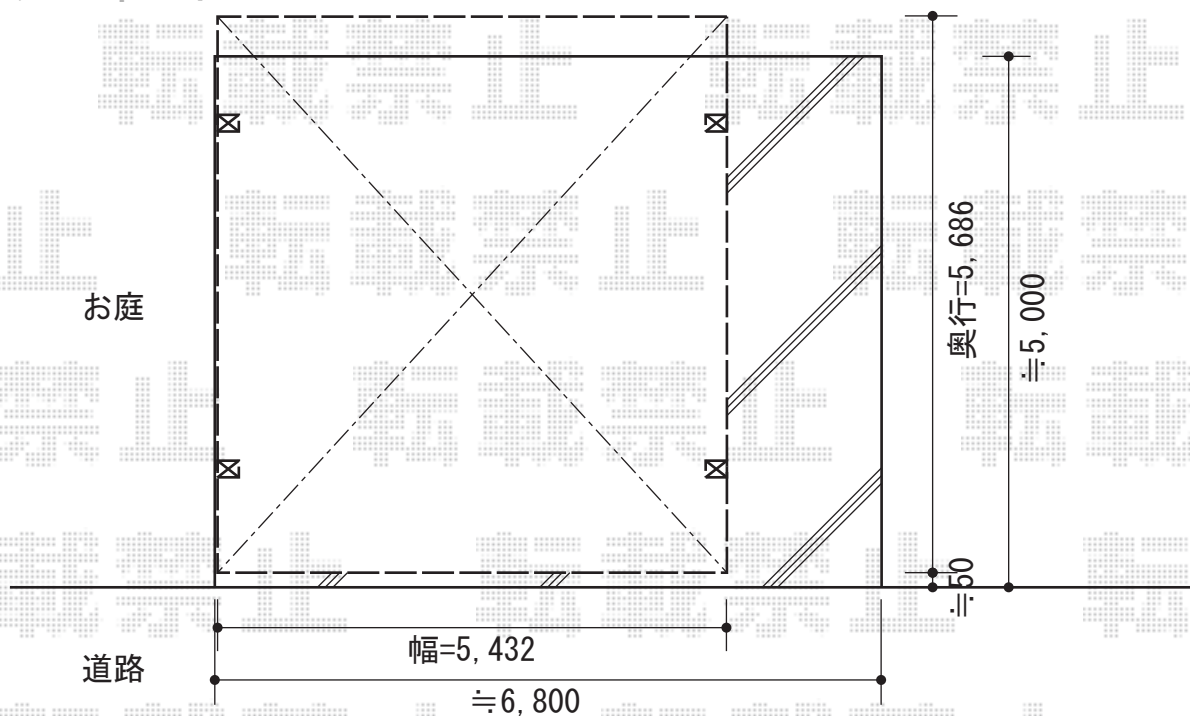

- カーポート -

トステム テールポートシグマⅢ ワイドタイプ 積雪～20cm対応
幅=5,432mm
奥行=5,686mm
色：シャイングレー
屋根材：熱線吸収ポリカーボネート（ブルースモークマット）
柱仕様：ロング柱23仕様（有効高 約2,300mm）

現場状況や作図制限により概略図の内容と多少の違いが生じることがございます。
施工時は、現場優先とさせていただきますので、お立会い頂き、
最終のご指示のほど、何卒、宜しくお願い致します。