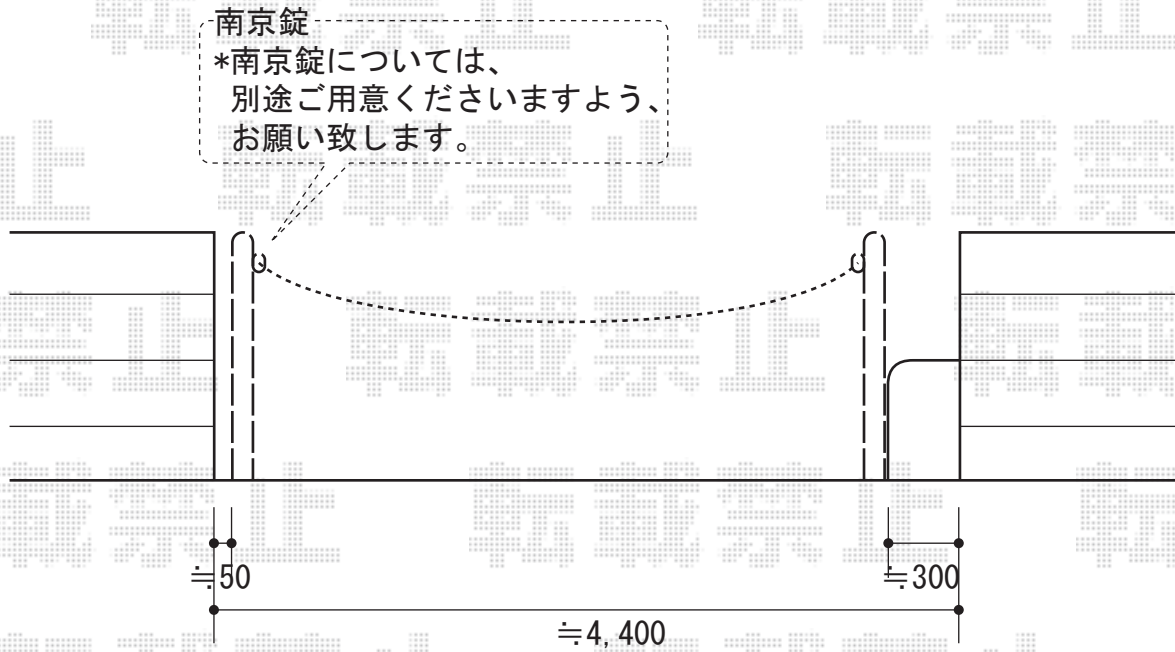

スペースガードR76型 固定式 片フック ステンレス製

TOEX スペースガードR76型 固定式 片フック ステンレス製
本体：(H=700mm※GLから※) × 2
ジョイント：NBジョイント × 1
チェーン：ステンレスチェーン (1m) × 4

現場状況や作図制限により概略図の内容と多少の違いが生じることがございます。
施工時は、現場優先とさせていただきますので、お立会い頂き、
最終のご指示のほど、何卒、宜しくお願い致します。