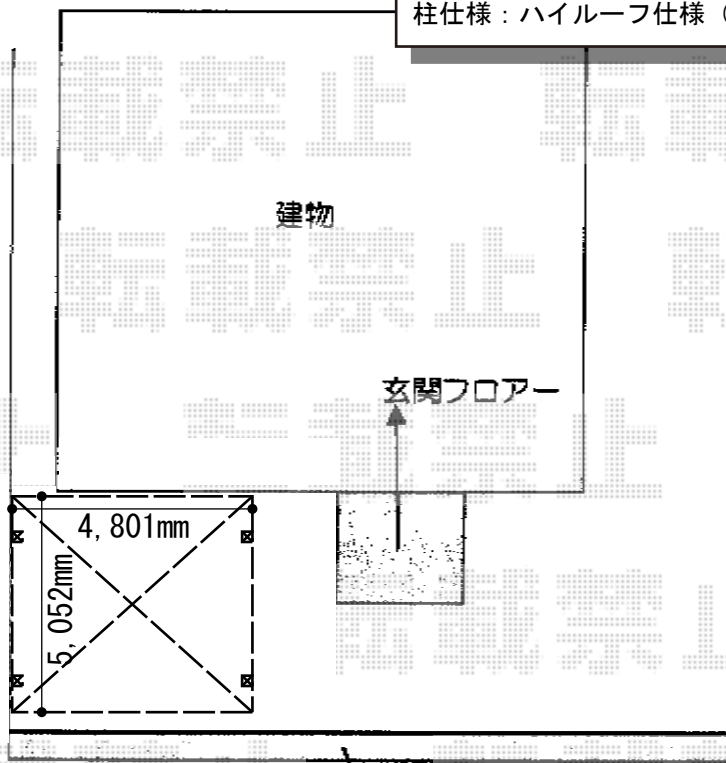

カーポート・機能門柱

EX-SHOP プレシオスポート ワイドタイプ 積雪~20cm対応
 幅=4,801mm
 奥行=5,052mm
 色：ノーブルステン
 屋根材：熱線遮断ポリカーボネート（スカイブルーマット調）
 柱仕様：ハイルーフ仕様（有効高 約2,355mm）

TOEX スクリーンファンクションユニット ベーシック単独仕様
 本体：両柱独立H14
 センターブロック：両柱用 加工無し
 ポスト：縦型ポスト
 サイン：ステンレスサインW（アルファベットシール付）
 色：シャイングレー

※商品設置位置は施工当日、
 詳細をお知らせくださいませ。

土間コンクリート詳細

①28.43㎡

③27.08㎡

※ 縦断方向障害なし。

①・③は、面積25㎡以上なので、クラック防止の為。
 縁切りを施工させていただきます。

現場状況や作図制限により概略図の内容と多少の違いが生じることがございます。
 施工時は、現場優先とさせていただきますので、お立会い頂き、
 最終のご指示のほど、何卒、宜しくお願い致します。