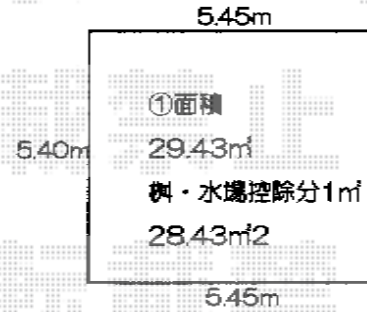

カーポート・機能門柱

EX-SHOP プレシオスポート ワイドタイプ 積雪~20cm対応
 幅=4,801mm
 奥行=5,052mm
 色：ノーブルステン
 屋根材：熱線遮断ポリカーボネート（スカイブルーマット調）
 柱仕様：ハイルーフ仕様（有効高 約2,355mm）

TOEX スクリーンファンクションユニット ベーシック単独仕様
 本体：両柱独立H14
 センターブロック：両柱用 加工無し
 ポスト：縦型ポスト
 サイン：ステンレスサインW（アルファベットシール付）
 色：シャイングレー

※商品設置位置は施工当日、
 詳細をお知らせくださいませ。

土間コンクリート詳細

①28.43㎡

③27.08㎡

※ 縦断方向障害なし。

①・③は、面積25㎡以上なので、クラック防止の為。
 縁切りを施工させていただきます。

現場状況や作図制限により概略図の内容と多少の違いが生じることがございます。
 施工時は、現場優先とさせていただきますので、お立会い頂き、
 最終のご指示のほど、何卒、宜しくお願い致します。