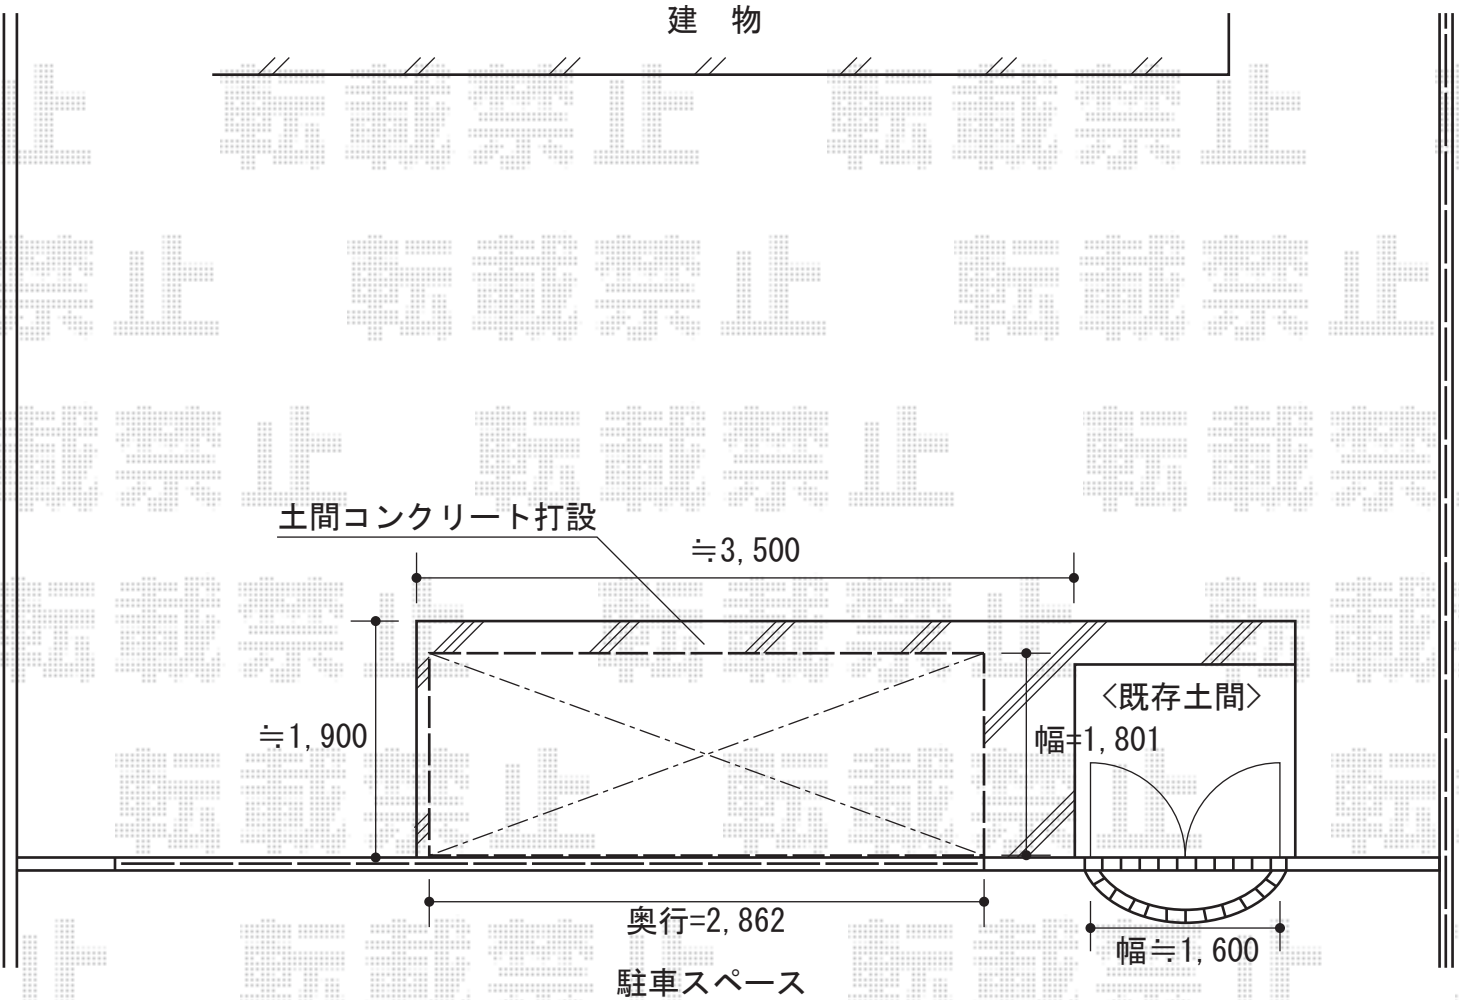

カーブポートシグマⅢミニ 積雪～20cm対応

トステム カーブポートシグマⅢミニ 積雪～20cm対応
幅=1,801mm
奥行=2,862mm
色：シャイングレー
屋根材：ポリカーボネート（ブルースモーク）
柱仕様：標準柱仕様（有効高 約1,812mm）

現場状況や作図制限により概略図の内容と多少の違いが生じることがございます。
施工時は、現場優先とさせて頂きたく思いますので、お立会い頂き、
最終のご指示のほど、何卒、宜しくお願い致します。