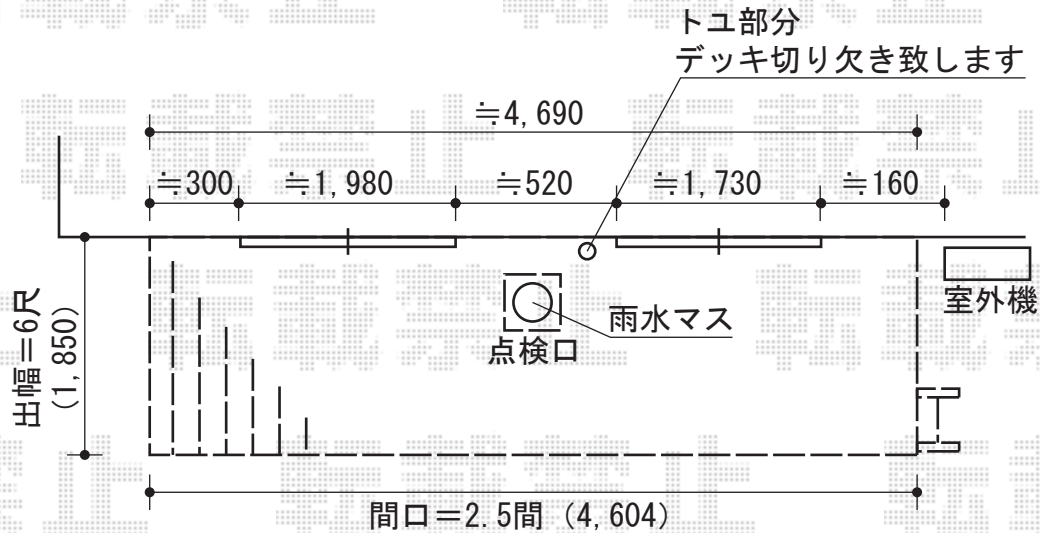

リウッドデッキII 単体

YKK AP リウッドデッキII 単体
間口=関東間2.5間 (4,604mm)
出幅=6尺 (1,850mm)
色：ホワイトブラウン
床板：縦張り
束柱：KSタイプ (高さ400~500mm)
オプション：点検口 (設置用部材)
オプション：リウッドステップ4型Sタイプ×1

現場状況や作図制限により概略図の内容と多少の違いが生じることがございます。
施工時は、現場優先とさせて頂きたく思いますので、お立会い頂き、
最終のご指示のほど、何卒、宜しくお願い致します。