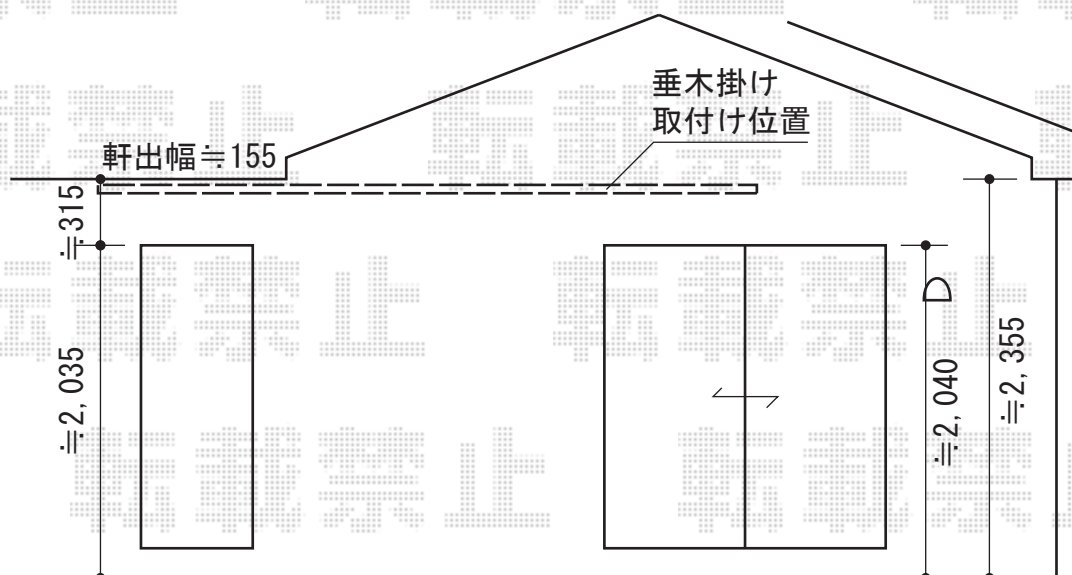

ライザーテラスII F型 屋根タイプ 単体 積雪~20cm対応

トステム ライザーテラスII F型 屋根タイプ 単体 積雪~20cm対応
 間口=メートル4000 (柱芯々3,800mm 屋根幅4,020mm)
 出幅=6尺(1,785mm)
 色: ブラック
 屋根材: ポリカーボネート (ブルースモーク)
 柱仕様: 柱奥行移動タイプ
 柱固定部品: コーナー取付用×2
 施工方法: 上止め仕様