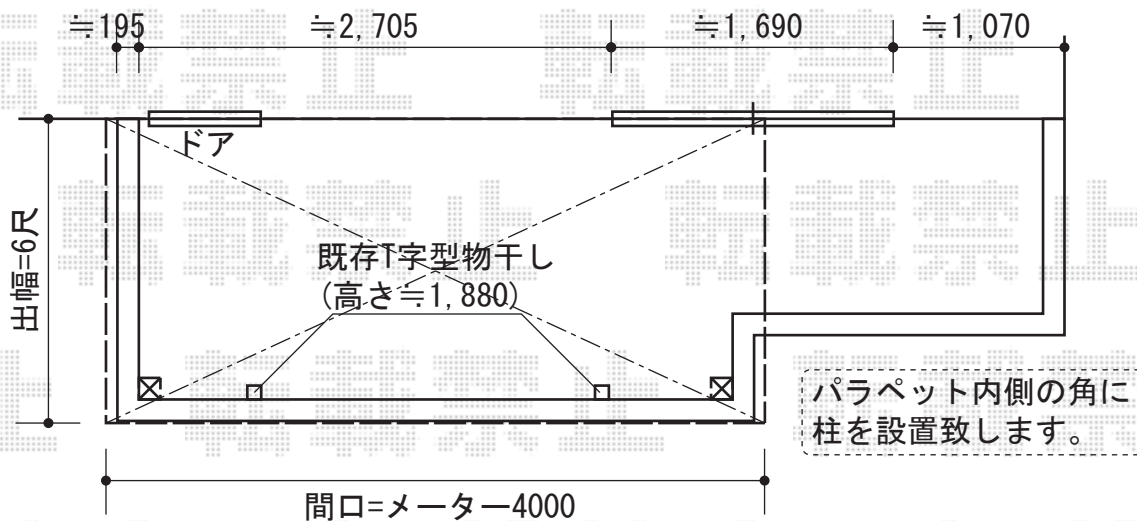

ライザーテラスII F型 屋根タイプ 単体 積雪~20cm対応

トステム ライザーテラスII F型 屋根タイプ 単体 積雪~20cm対応
 間口=メートル4000 (柱芯々3,800mm 屋根幅4,020mm)
 出幅=6尺(1,785mm)
 色: ブラック
 屋根材: ポリカーボネート (ブルースモーク)
 柱仕様: 柱奥行移動タイプ
 柱固定部品: コーナー取付用×2
 施工方法: 上止め仕様