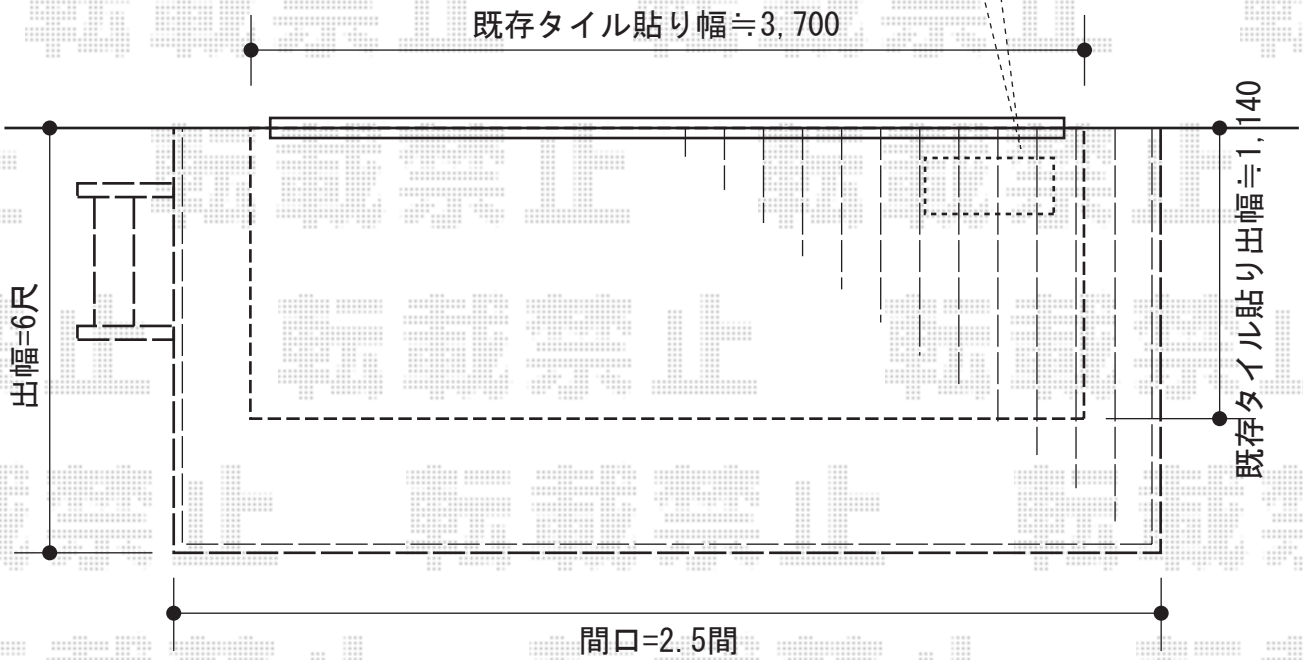

事前に別途、室外機の撤去を行って頂けますよう、お願い致します。

【設置場所側面図】

トステム リコステージII 単体
 間口=関東間2.5間 (4,340mm)
 出幅=6尺 (1,813mm)
 色：ライトベージュ
 床板：標準 縦貼り
 幕板：幕板B (薄タイプ)
 束柱：束柱B (調整有り)
 オプション：ステップ2段

現場状況や作図制限により概略図の内容と多少の違いが生じることがございます。
 施工時は、現場優先とさせて頂きたく思いますので、お立会い頂き、
 最終のご指示のほど、何卒、宜しくお願い致します。