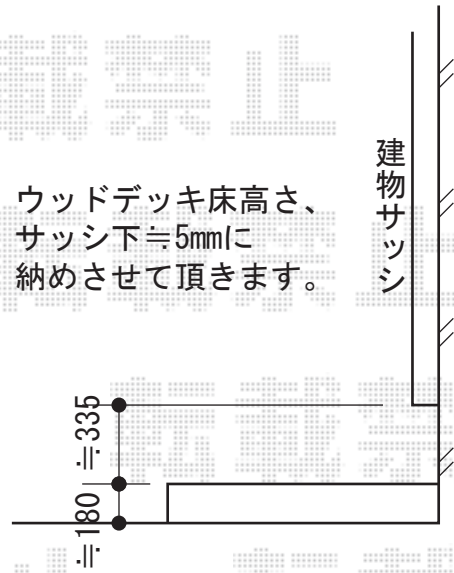

事前に別途、室外機の撤去を行って頂けますよう、お願い致します。

【設置場所側面図】

トステム リコステージII 単体
 間口=関東間2.5間 (4,340mm)
 出幅=6尺 (1,813mm)
 色：ライトベージュ
 床板：標準 縦貼り
 幕板：幕板B (薄タイプ)
 束柱：束柱B (調整有り)
 オプション：ステップ2段

現場状況や作図制限により概略図の内容と多少の違いが生じることがございます。
 施工時は、現場優先とさせて頂きたく思いますので、お立会い頂き、
 最終のご指示のほど、何卒、宜しくお願い致します。