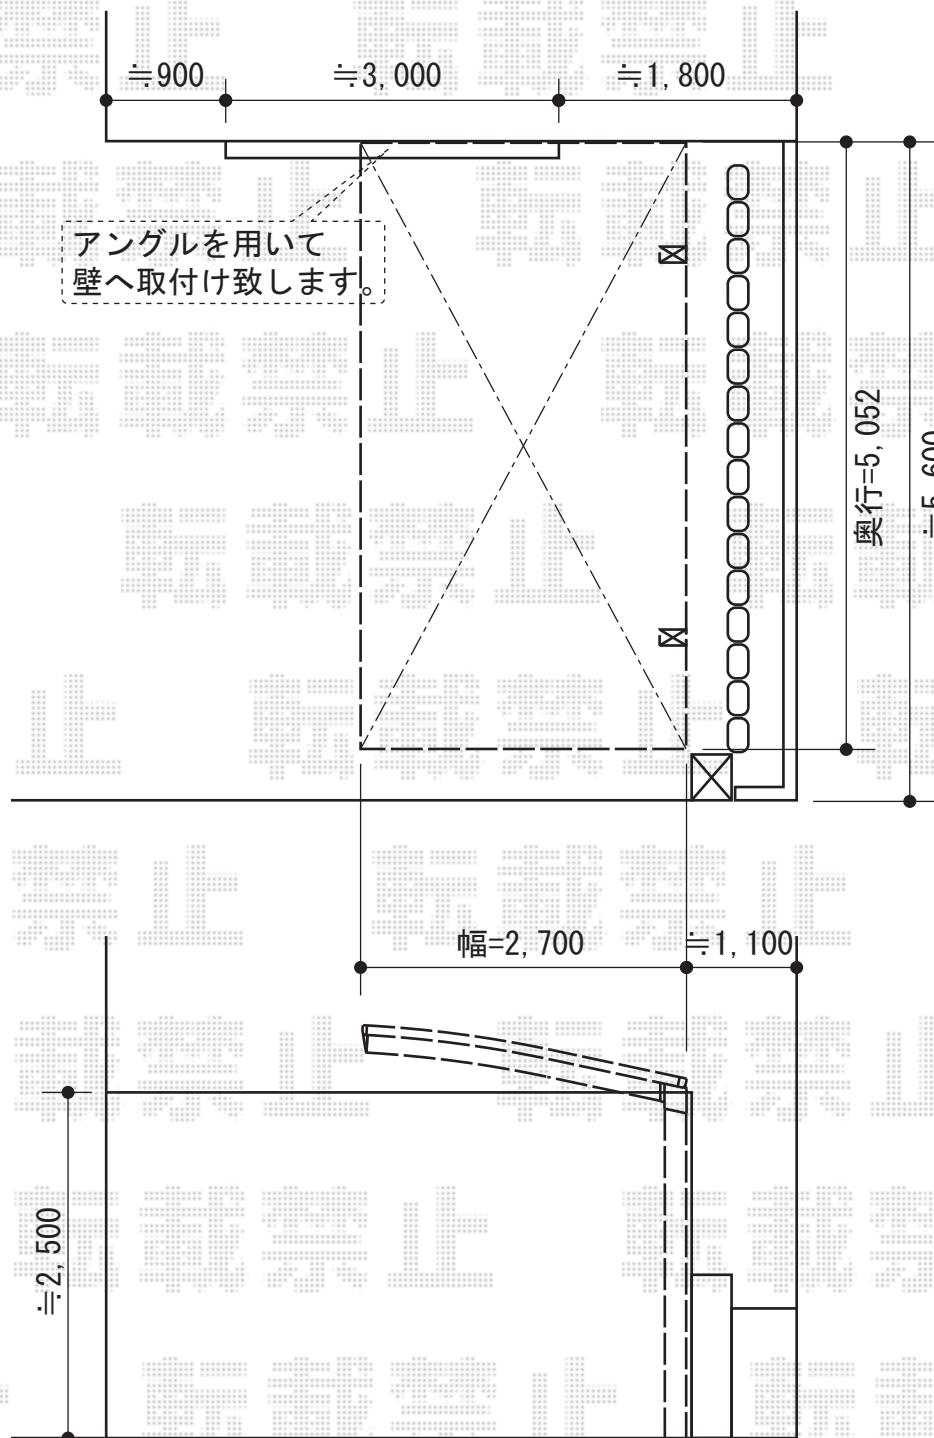

プレシオスポート 積雪～20cm対応

プレシオスポート 積雪～20cm対応

幅=2,700mm

奥行=5,052mm

色：ノーブルステン

屋根材：ポリカーボネート（スカイブルー）

柱仕様：ハイルーフ仕様（有効高 約2,355mm）

現場状況や作図制限により概略図の内容と多少の違いが生じることがございます。  
施工時は、現場優先とさせて頂きたく思いますので、お立会い頂き、  
最終のご指示のほど、何卒、宜しくお願い致します。