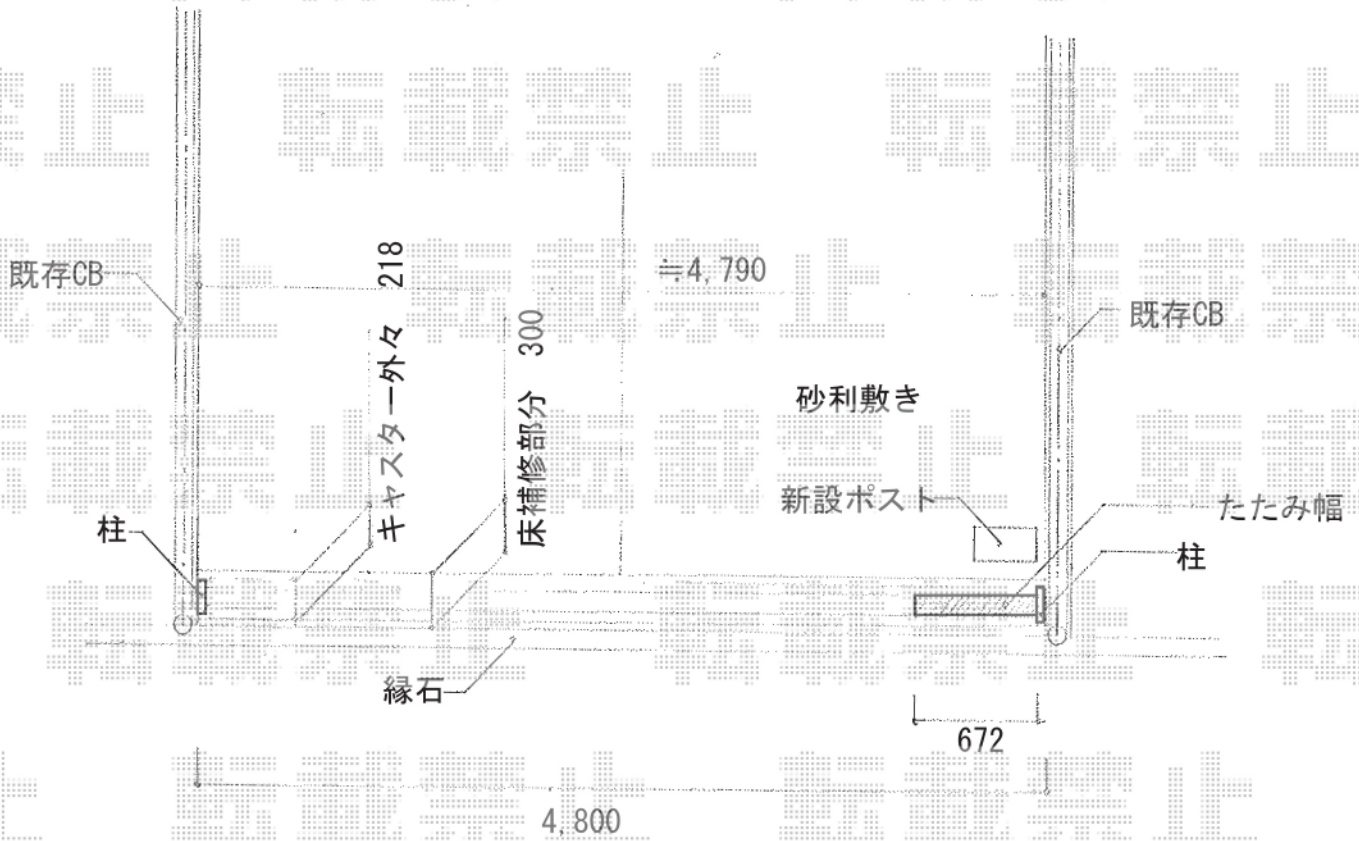

# カーゲート・ポスト

YKK AP カミングゲートC1型 ノンレール 片開き  
 開口幅=4,700mm  
 全幅=4,800mm  
 たたみ幅=597mm  
 高さ=1,100mm  
 色：ブラウン

YKK AP KA5型ポスト \*ポール建て式  
 ポスト(W×D×H)：390mm×340mm×190mm  
 ポール：1本  
 色：メタリックシルバー

現場状況や作図制限により概略図の内容と多少の違いが生じることがございます。  
 施工時は、現場優先とさせて頂きたく思いますので、お立会い頂き、  
 最終のご指示のほど、何卒、宜しくお願い致します。