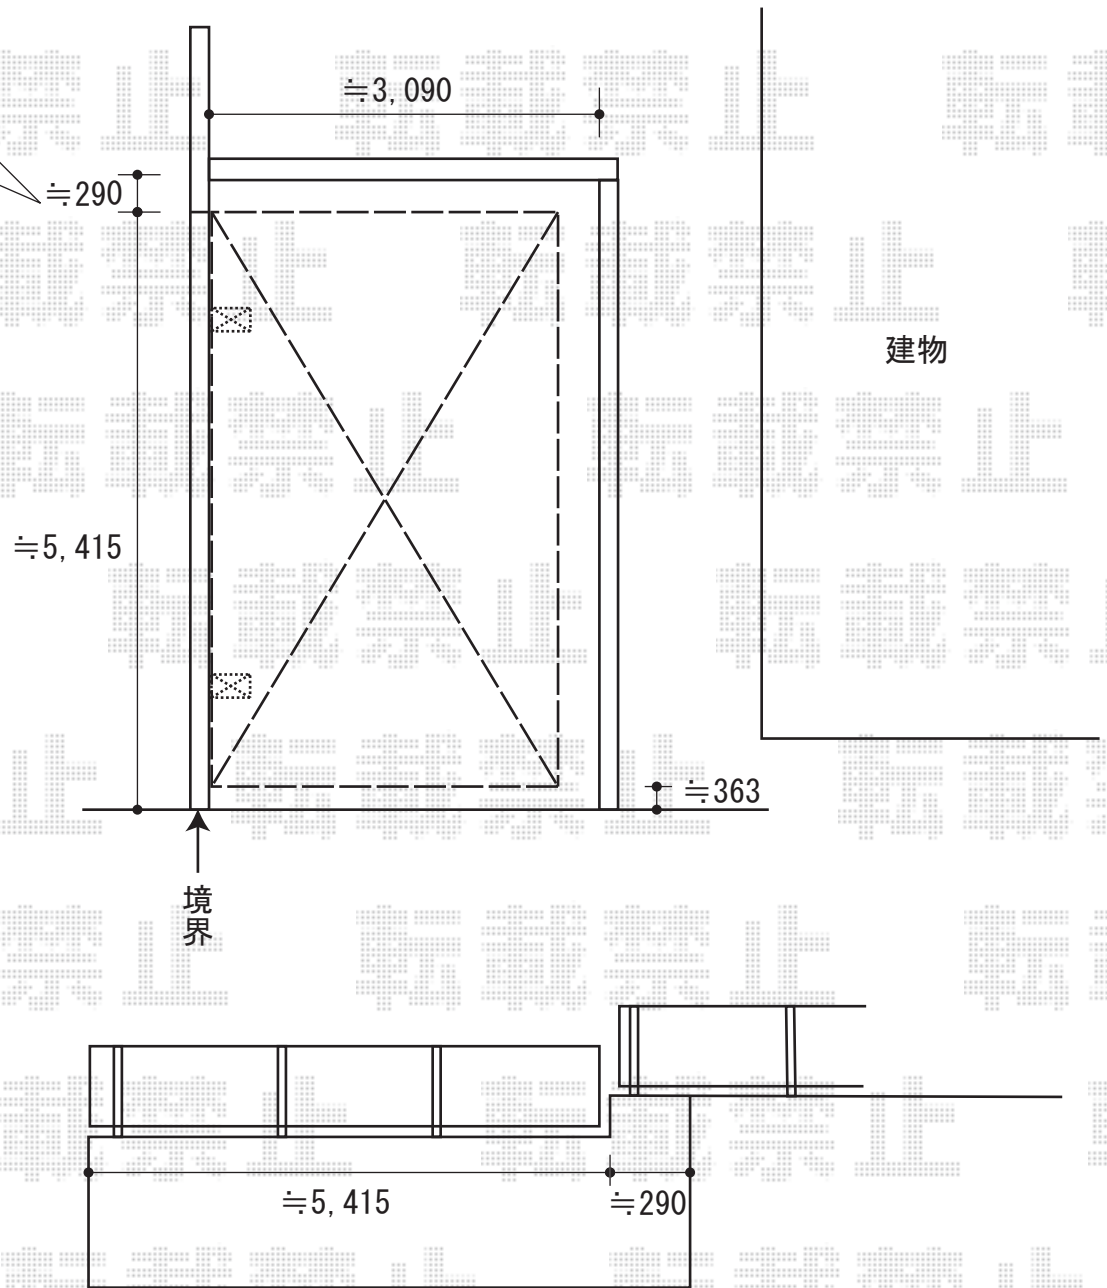

プレシオスポート 積雪～20cm対応

壁から 290mm 離して
設置予定です。
当日相談の上、
最終決定しますので、
よろしくお願い致します。

EX-SHOP プレシオスポート 積雪～20cm対応
幅=2,700mm
奥行=5,052mm
色：ノーブルステン
屋根材：熱線遮断ポリカーボネート（スカイブルーマット調）
柱仕様：ハイルフ仕様（有効高 約2,355mm）

現場状況や作図制限により概略図の内容と多少の違いが生じることがございます。
施工時は、現場優先とさせて頂きたく思いますので、お立会い頂き、
最終のご指示のほど、何卒、宜しくお願い致します。