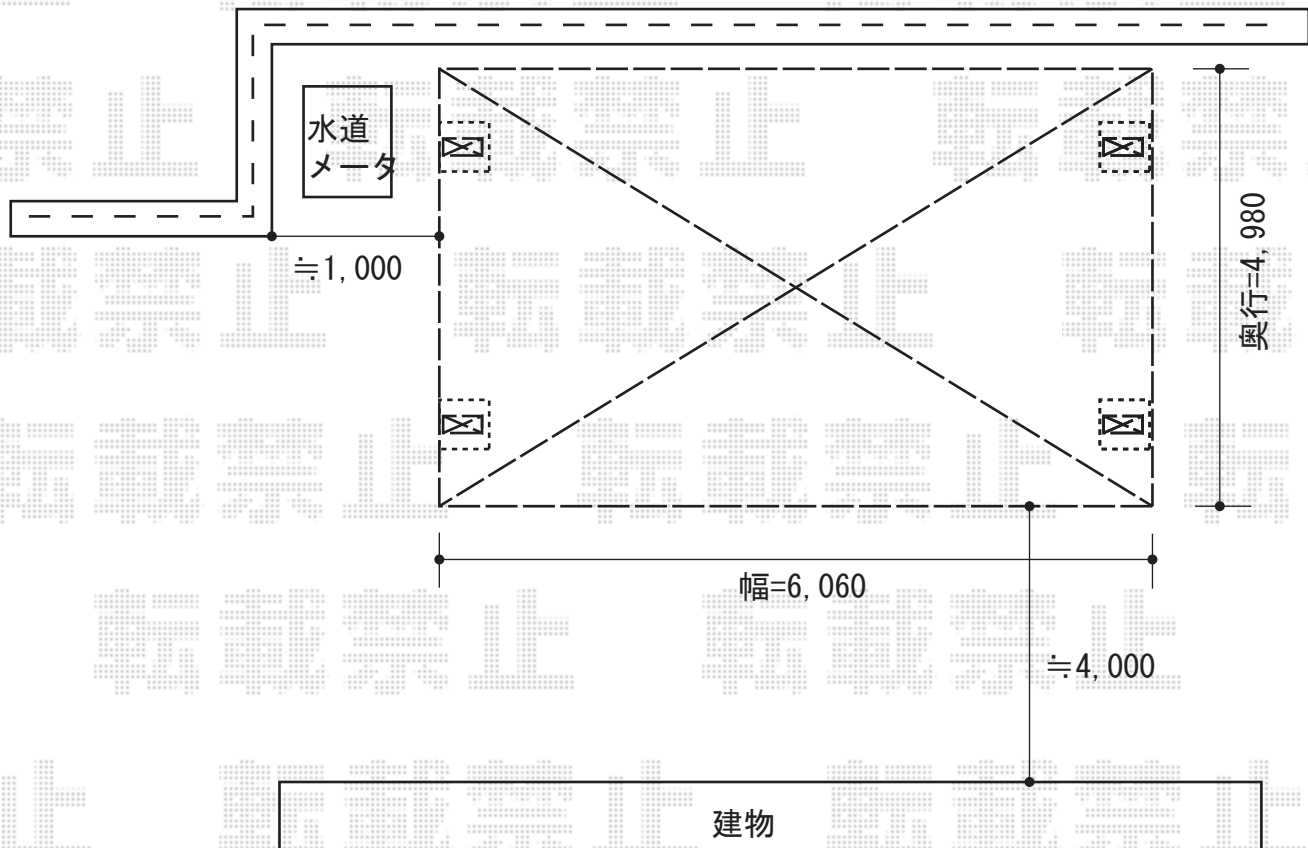

カーブポートシグマⅢ ワイドタイプ 積雪～20cm対応

トステム カーブポートシグマⅢ ワイドタイプ 積雪～20cm対応  
幅=6,060mm  
奥行=4,980mm  
色：シャイングレー  
屋根材：ポリカーボネート（ブルースモーク）  
柱仕様：標準柱仕様（有効高 約1,800mm）

現場状況や作図制限により概略図の内容と多少の違いが生じることがございます。  
施工時は、現場優先とさせて頂きたく思いますので、お立会い頂き、  
最終のご指示のほど、何卒、宜しくお願い致します。