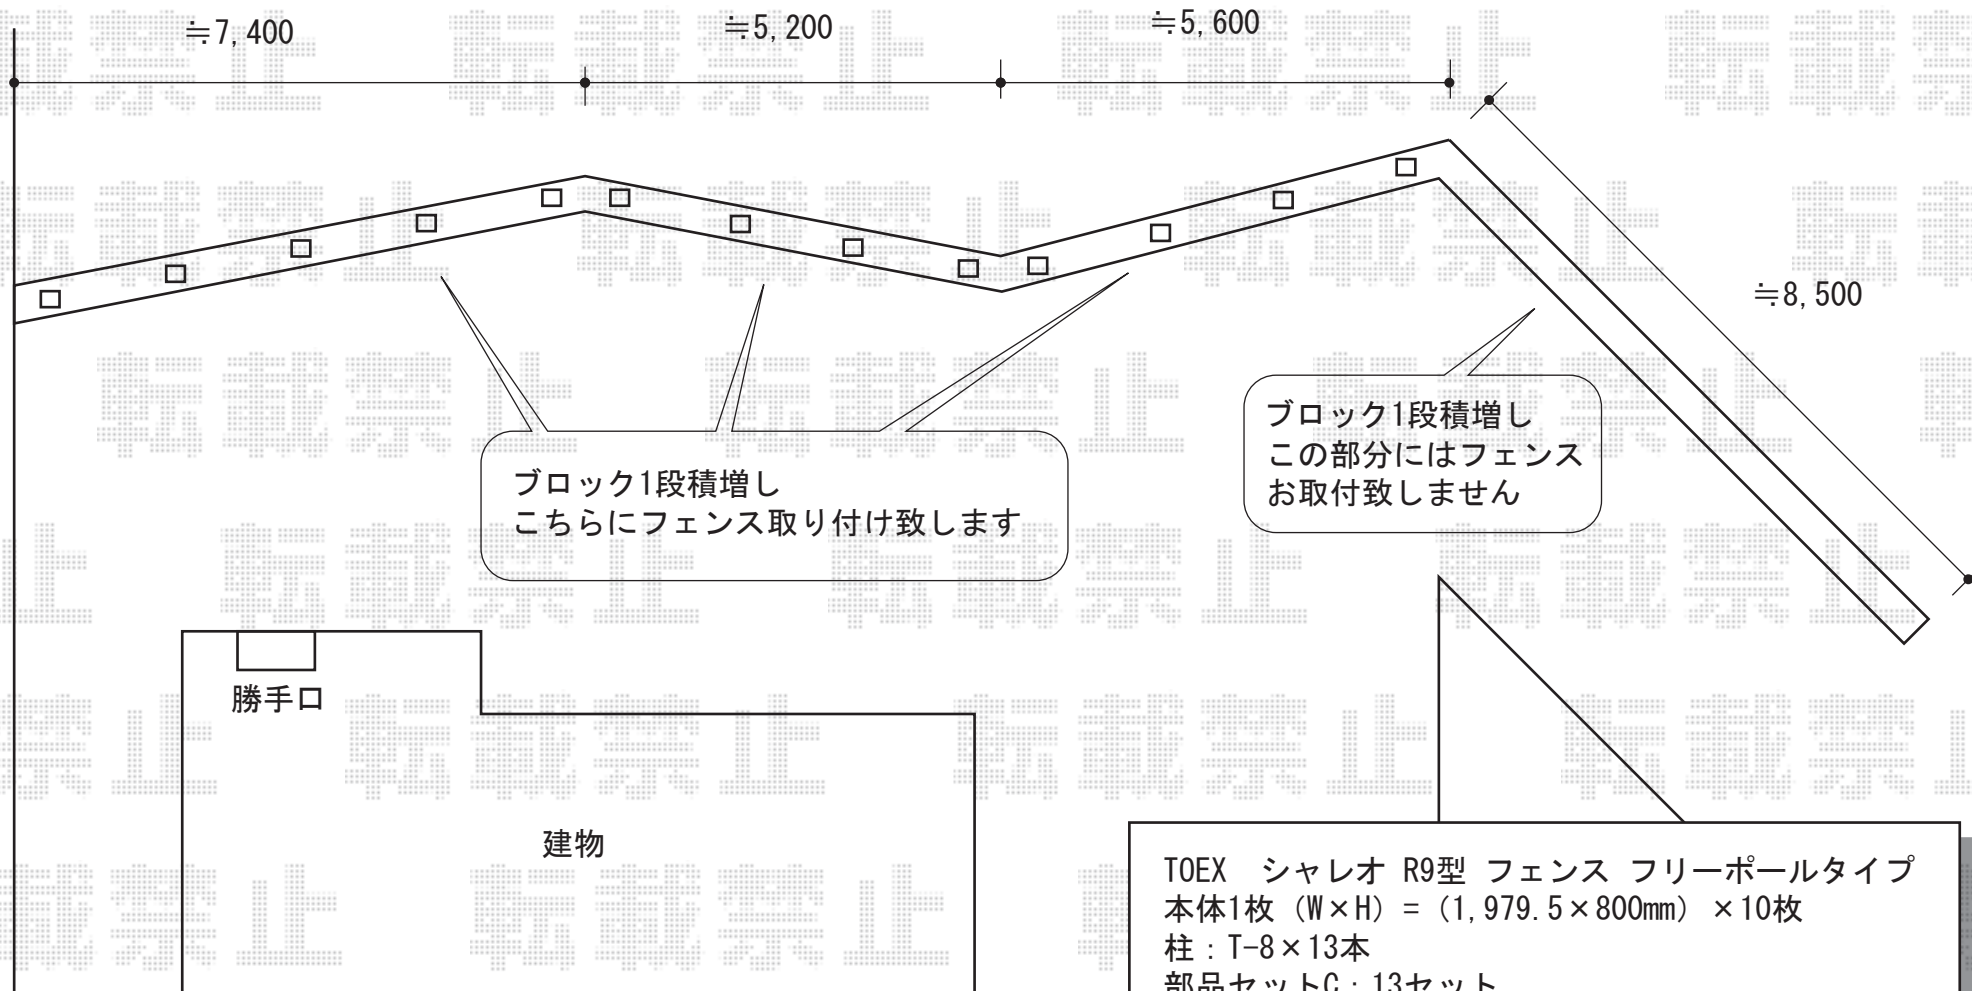

シャレオ R9型 フェンス フリーポールタイプ

TOEX シャレオ R9型 フェンス フリーポールタイプ
本体1枚 (W×H) = (1,979.5×800mm) ×10枚
柱 : T-8×13本
部品セットC : 13セット
コーナー継手 (ポール付) : 2セット
端部カバー (切詰用1本) : 3セット
端部キャップC : 4個入×1セット
色 : オータムブラウン

現場状況や作図制限により概略図の内容と多少の違いが生じることがございます。
施工時は、現場優先とさせて頂きたく思いますので、お立会い頂き、
最終のご指示のほど、何卒、宜しくお願い致します。