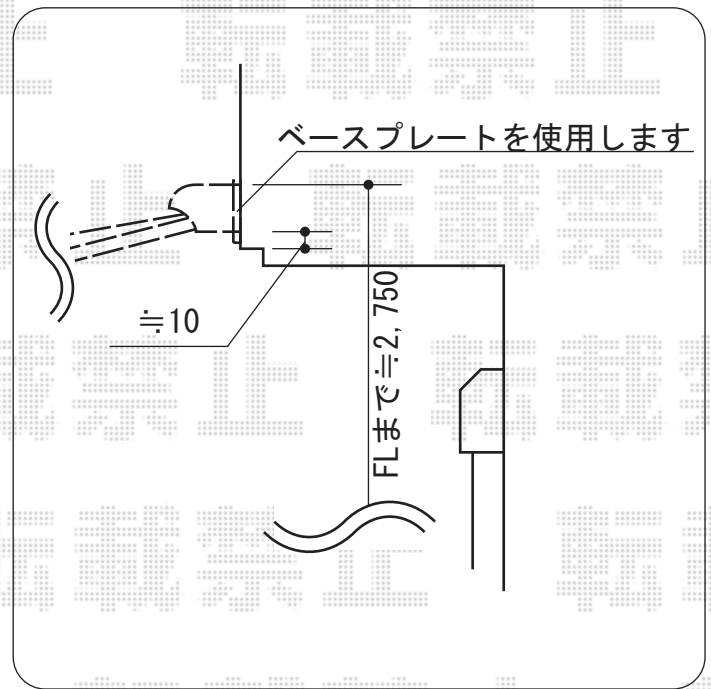

彩鳥CR型 ボックスタイプ 手動式

こちらにスクリーンのフックを取付致しますが、スクリーンの長さは届かず、別途ヒモ等での固定が必要です

トステム 彩鳥CR型 ボックスタイプ 手動式
 間口=関東間2.0間 (3,640mm)
 出幅=1,250mm
 本体色：シャイングレー
 キャンバス色：アクリル/ブラウンライン
 駆動：手動式/外観右駆動
 クランクハンドル：L1500
 ロールスクリーン：【特注】2,200mm (ライトベージュ)
 追加部材：ベースプレートセット、フック金具、通気工法部品セット