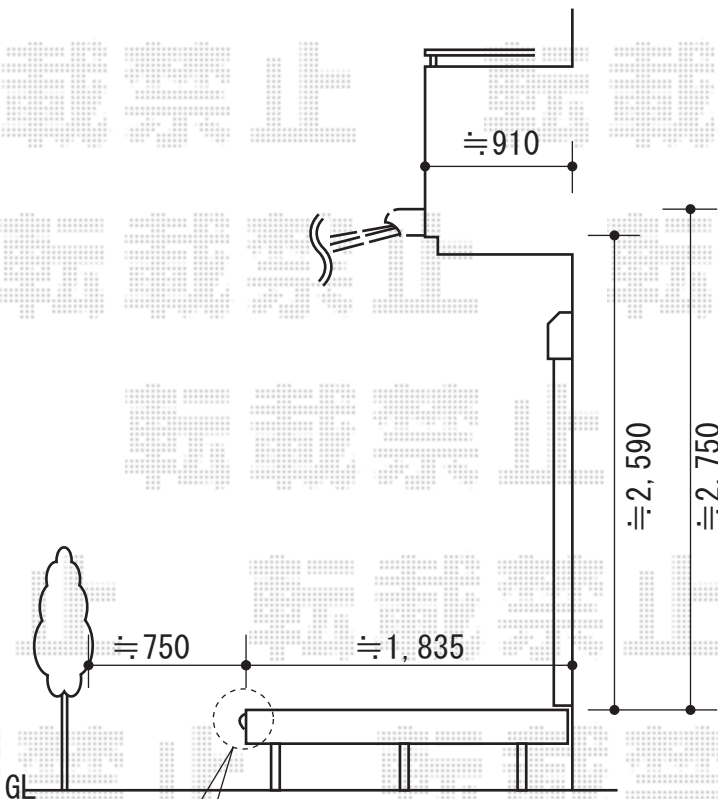

彩鳥CR型 ボックスタイプ 手動式

こちらにスクリーンのフックを取付致しますが、スクリーンの長さは届かず、別途ヒモ等での固定が必要です

トステム 彩鳥CR型 ボックスタイプ 手動式
 間口=関東間2.0間 (3,640mm)
 出幅=1,250mm
 本体色：シャイングレー
 キャンバス色：アクリル/ブラウンライン
 駆動：手動式/外観右駆動
 クランクハンドル：L1500
 ロールスクリーン：【特注】2,200mm (ライトベージュ)
 追加部材：ベースプレートセット、フック金具、通気工法部品セット

現場状況や作図制限により概略図の内容と多少の違いが生じることがございます。施工時は、現場優先とさせて頂きたく思いますので、お立会い頂き、最終のご指示のほど、何卒、宜しくお願い致します。

EX-SHOP
[HTTP://WWW.EX-SHOP.NET](http://www.ex-shop.net)

担当：八浦

全ての著作権は、エクスショップに帰属します。当社とのお取引目的外の使用・複製・転載禁止となっております。