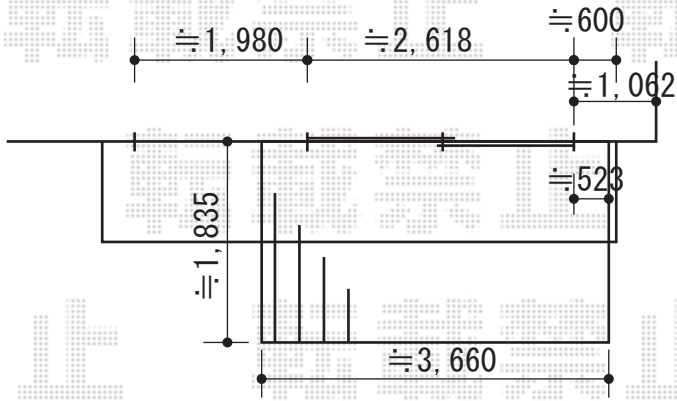

彩鳥CR型 ボックスタイプ 手動式

こちらにスクリーンのフックを取付致しますが、スクリーンの長さは届かず、別途ヒモ等での固定が必要です

トステム 彩鳥CR型 ボックスタイプ 手動式
 間口=関東間2.0間 (3,640mm)
 出幅=1,250mm
 本体色：シャイングレー
 キャンバス色：アクリル/ブラウンライン
 駆動：手動式/外観右駆動
 クランクハンドル：L1500
 ロールスクリーン：【特注】2,200mm (ライトベージュ)
 追加部材：ベースプレートセット、フック金具、通気工法部品セット