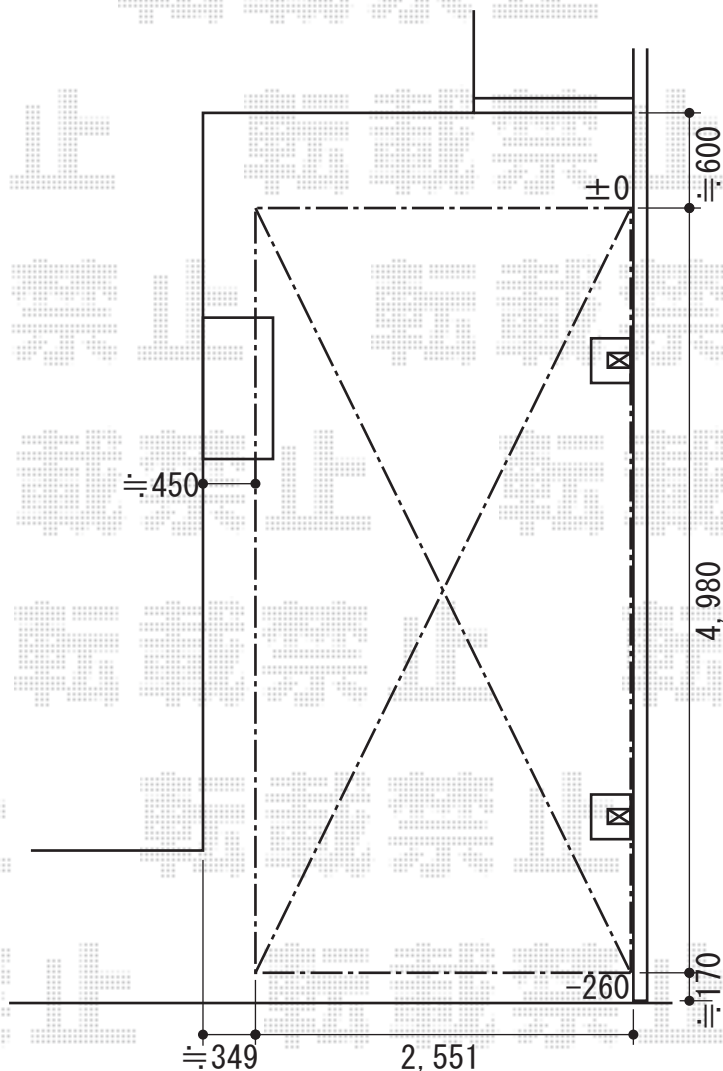

カーブポートシグマⅢ 積雪～20cm対応

トステム カーブポートシグマⅢ 積雪～20cm対応

幅=2,551mm

奥行=4,980mm

色：オータムブラウン

屋根材：熱線吸収アクアポリカーボネート（ブルースモーク）

柱仕様：ロング柱23仕様（有効高 約2,300mm）

現場状況や作図制限により概略図の内容と多少の違いが生じることがございます。  
施工時は、現場優先とさせて頂きたく思いますので、お立会い頂き、  
最終のご指示のほど、何卒、宜しくお願い致します。