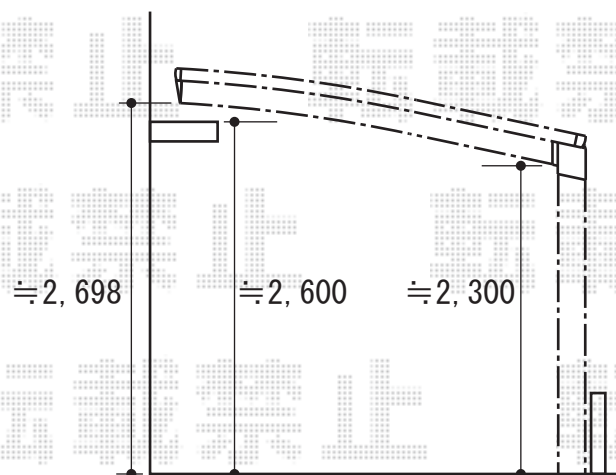

カーブポートシグマⅢ 積雪～20cm対応

トステム カーブポートシグマⅢ 積雪～20cm対応

幅=2,551mm

奥行=4,980mm

色：オータムブラウン

屋根材：熱線吸収アクアポリカーボネート（ブルースモーク）

柱仕様：ロング柱23仕様（有効高 約2,300mm）

現場状況や作図制限により概略図の内容と多少の違いが生じることがございます。  
施工時は、現場優先とさせて頂きたく思いますので、お立会い頂き、  
最終のご指示のほど、何卒、宜しくお願い致します。