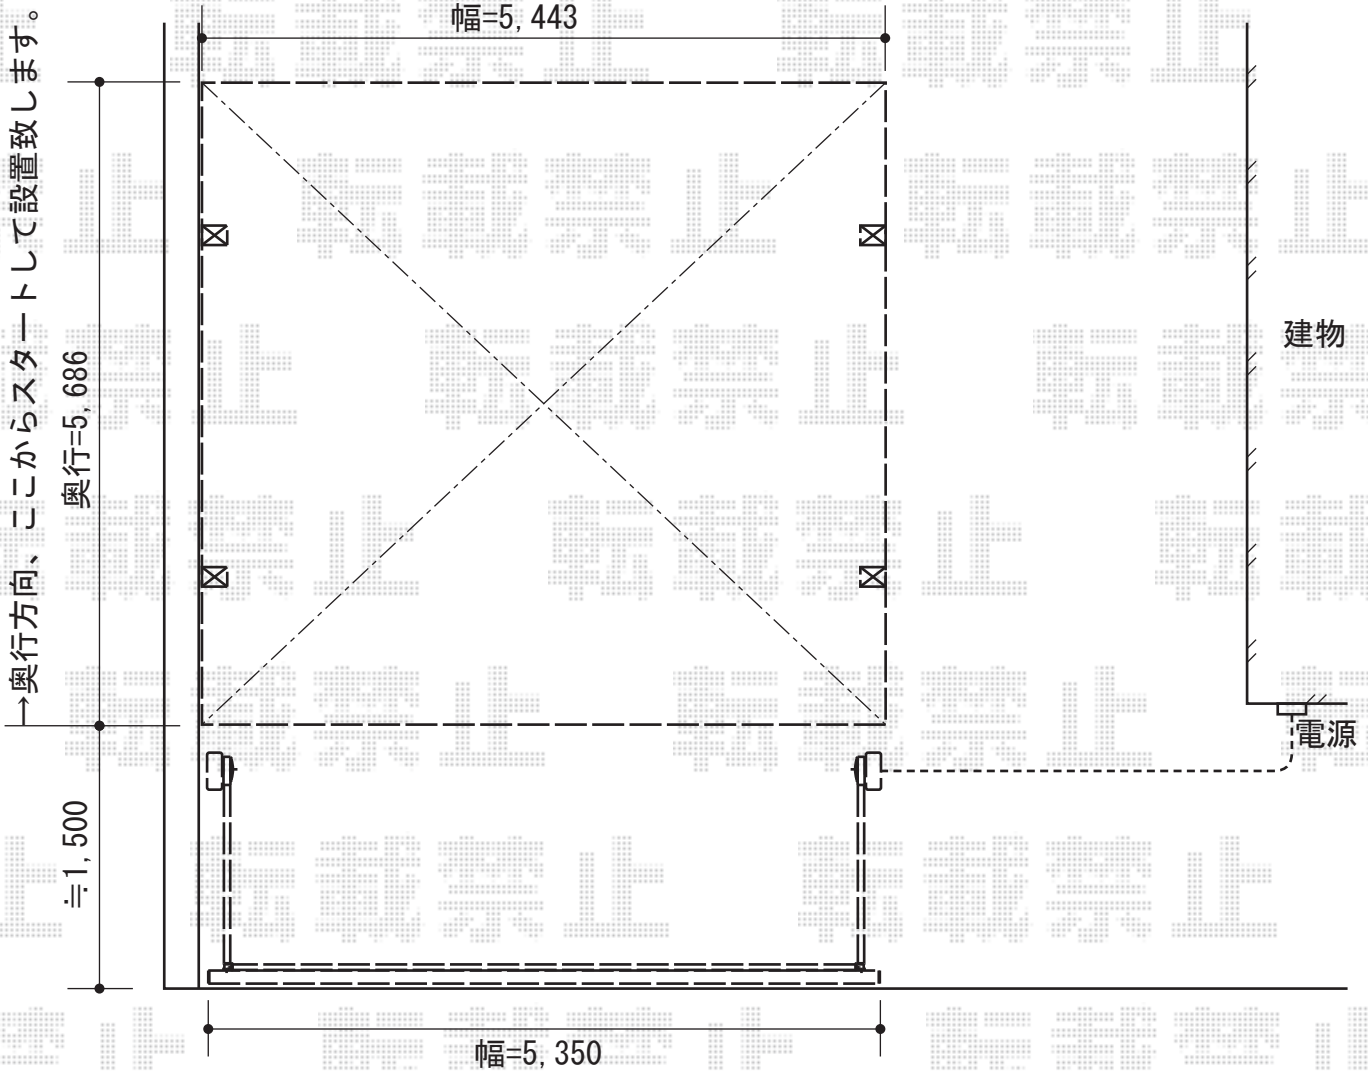

カーポート・カーゲート

カーポート

トステム カーポートシグマⅢ ワイドタイプ 積雪～20cm対応
幅=5,443mm
奥行=5,686mm
色：シャイングレー
屋根材：熱線吸収アクアポリカーボネート（ブルースモーク）
柱仕様：ロング柱23仕様（有効高 約2,300mm）

カーゲート

TOEX ワイドオーバードア R1型 電動式
本体 (W×H) = (5,350×1,000mm)
色：シャイングレー
柱仕様：ハイルーフ仕様（有効高 約2,150mm）
駆動：2モーター仕様・AC100V結線様柱仕様