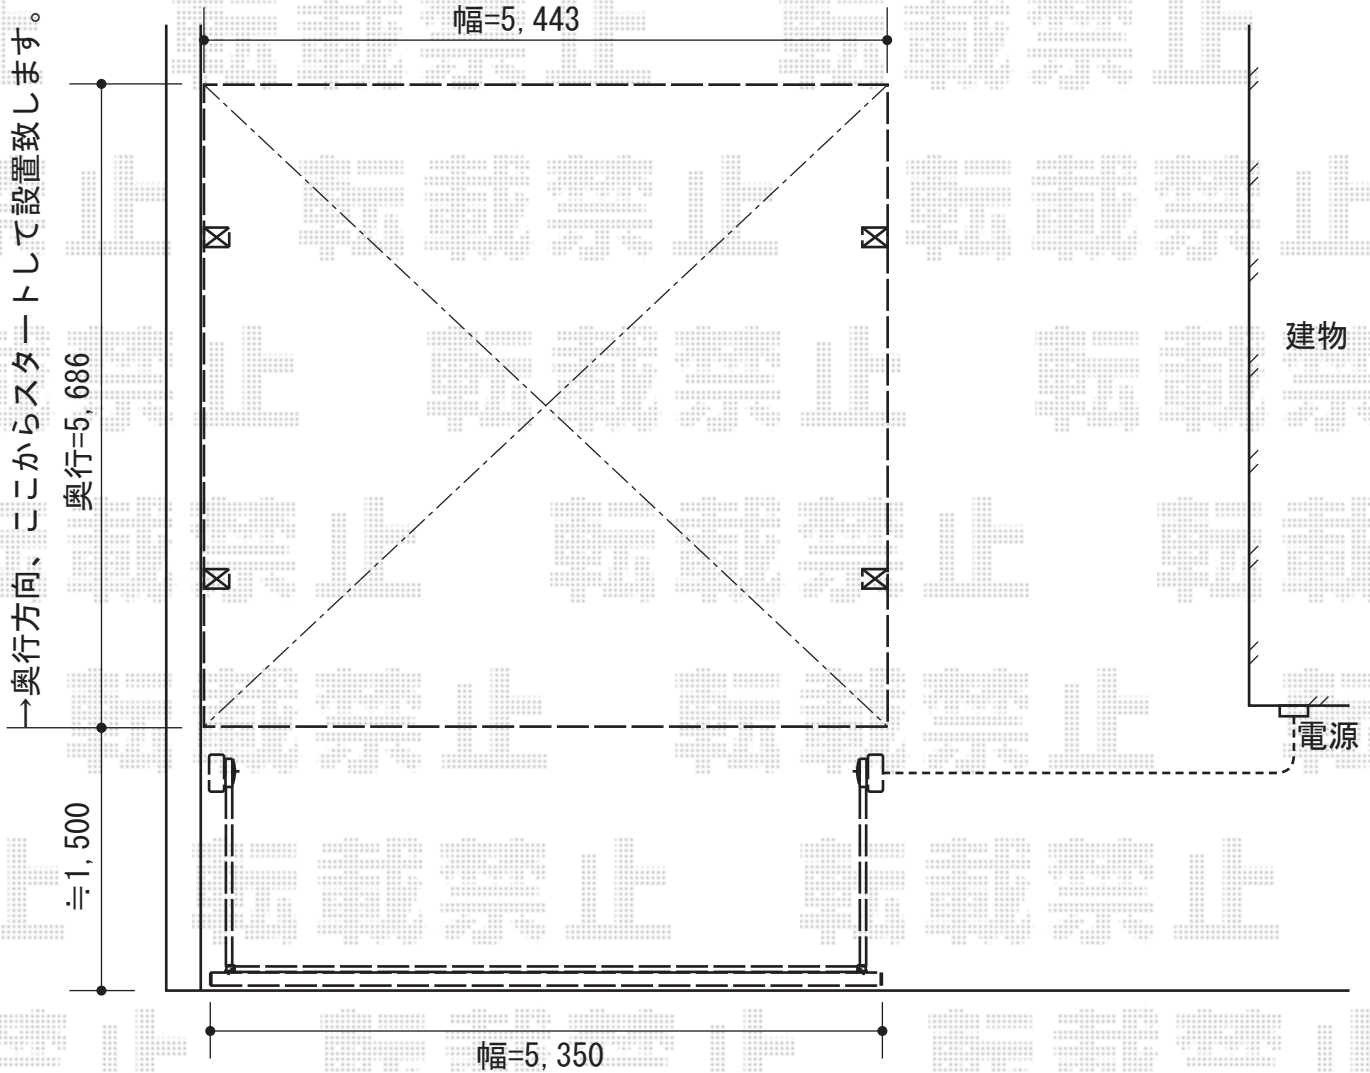

カーポート・カーゲート

カーポート

トステム カーポートシグマⅢ ワイドタイプ 積雪～20cm対応
幅=5,443mm
奥行=5,686mm
色：シャイングレー
屋根材：熱線吸収アクアポリカーボネート（ブルースモーク）
柱仕様：ロング柱23仕様（有効高 約2,300mm）

カーゲート

TOEX ワイドオーバードア R1型 電動式
本体 (W×H) = (5,350×1,000mm)
色：シャイングレー
柱仕様：ハイルーフ仕様（有効高 約2,150mm）
駆動：2モーター仕様・AC100V結線様柱仕様