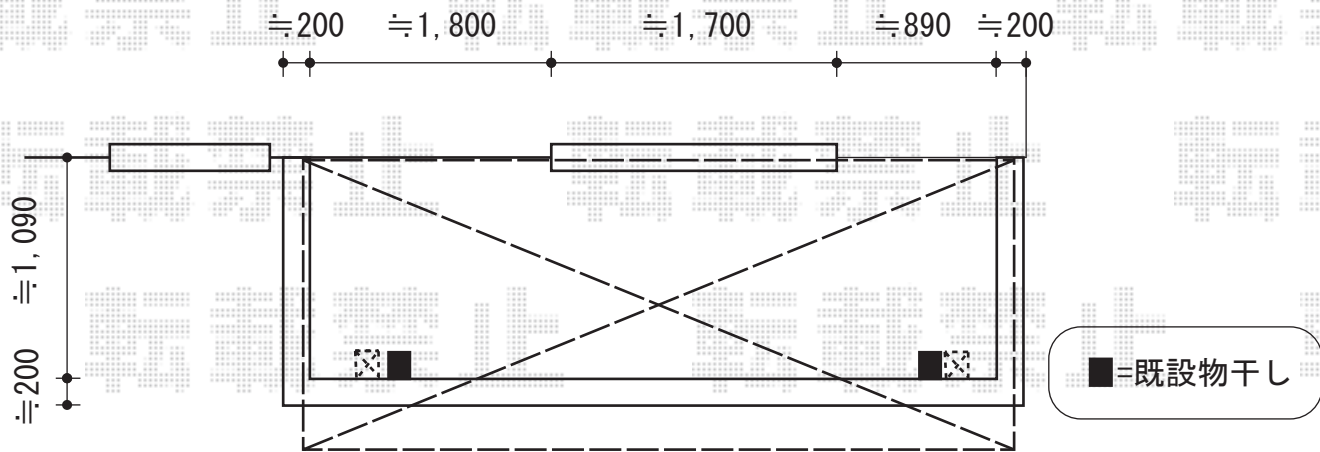

ライザーテラスII R型 屋根タイプ 単体 積雪~20cm対応

トステム ライザーテラスII R型 屋根タイプ 単体 積雪~20cm対応  
 間口=関東間2.5間通し (柱芯々4,350mm 屋根幅4,570mm)  
 出幅=5尺(1,485mm)  
 色: シャイングレー  
 屋根材: ポリカーボネート (ブルースモーク)  
 柱仕様: 柱奥行移動タイプ  
 施工方法: 上止め仕様

現場状況や作図制限により概略図の内容と多少の違いが生じることがございます。  
 施工時は、現場優先とさせて頂きたく思いますので、お立会い頂き、  
 最終のご指示のほど、何卒、宜しくお願い致します。