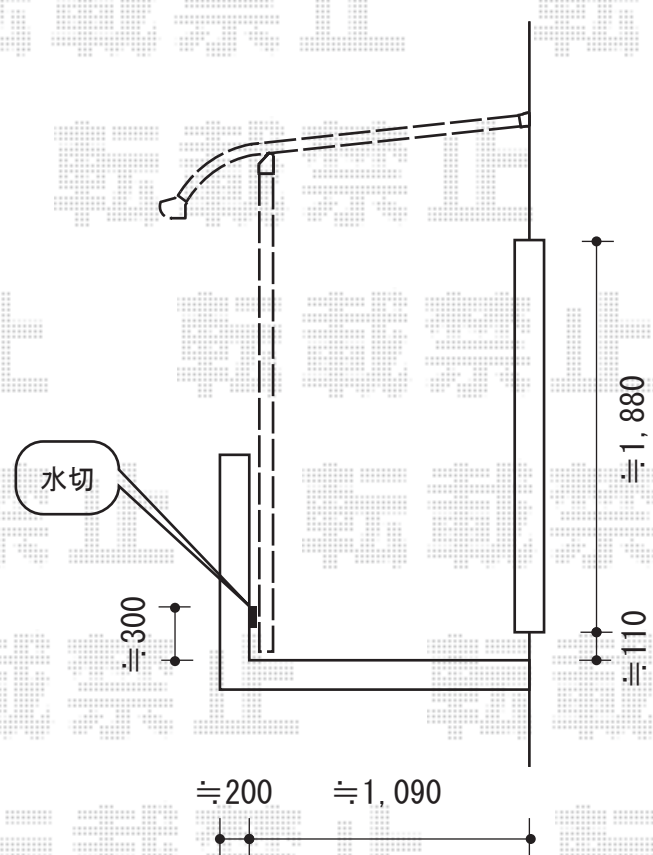

ライザーテラスII R型 屋根タイプ 単体 積雪~20cm対応

トステム ライザーテラスII R型 屋根タイプ 単体 積雪~20cm対応  
 間口=関東間2.5間通し (柱芯々4,350mm 屋根幅4,570mm)  
 出幅=5尺(1,485mm)  
 色: シャイングレー  
 屋根材: ポリカーボネート (ブルースモーク)  
 柱仕様: 柱奥行移動タイプ  
 施工方法: 上止め仕様

現場状況や作図制限により概略図の内容と多少の違いが生じることがございます。  
 施工時は、現場優先とさせて頂きたく思いますので、お立会い頂き、  
 最終のご指示のほど、何卒、宜しくお願い致します。