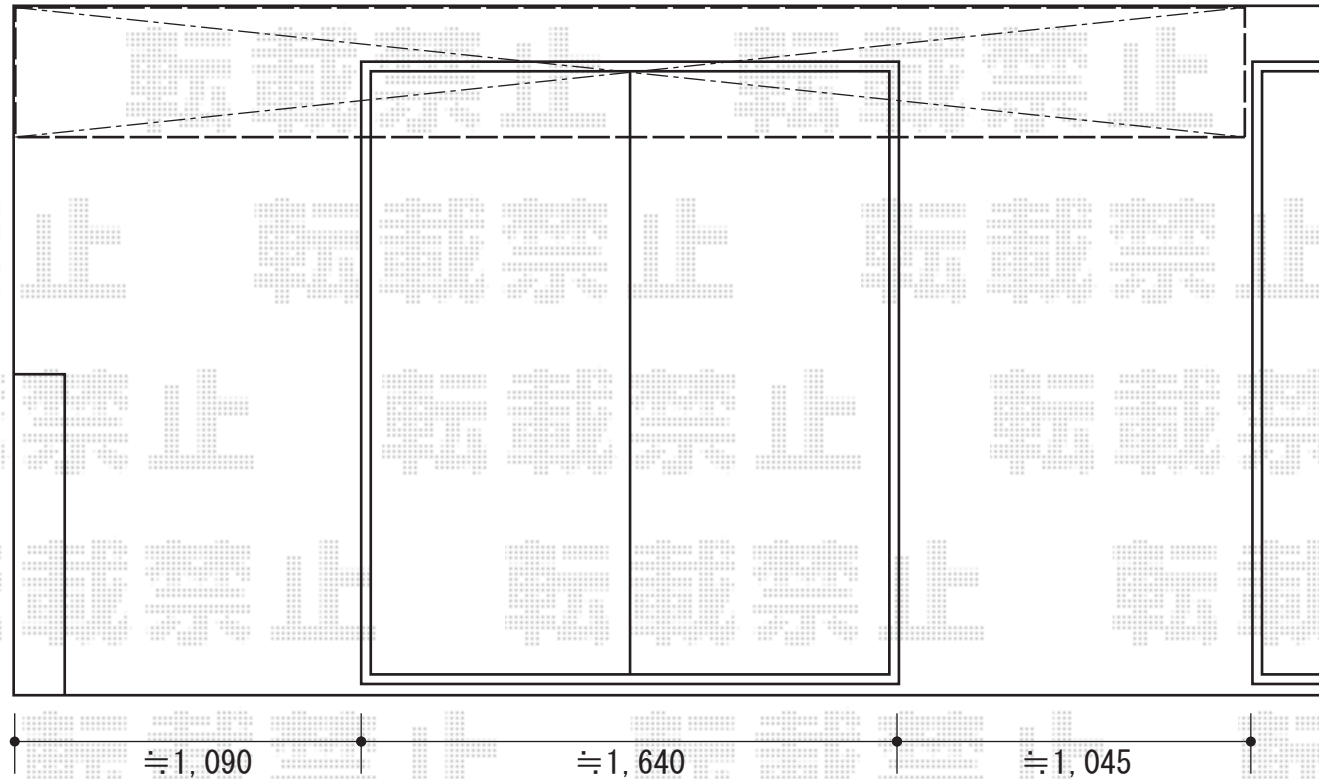

ベクター F型 単体 屋根タイプ 積雪~20cm対応

YKK AP ベクター F型 単体 屋根タイプ 積雪~20cm対応
間口=関東間2.0間 (柱芯々3,358mm 屋根幅3,670mm)
出幅=4尺 (1,170mm)
色: ピュアシルバー
屋根材: ポリカーボネート (トーマイマット/すりガラス調)
柱仕様: 柱奥行移動タイプ
追加部材: 躯体式バルコニー用部品箱

YKK AP 前枠化粧カバー
間口=関東間2.0間用
柱仕様: 柱奥行移動タイプ用
色: サニーブラウン