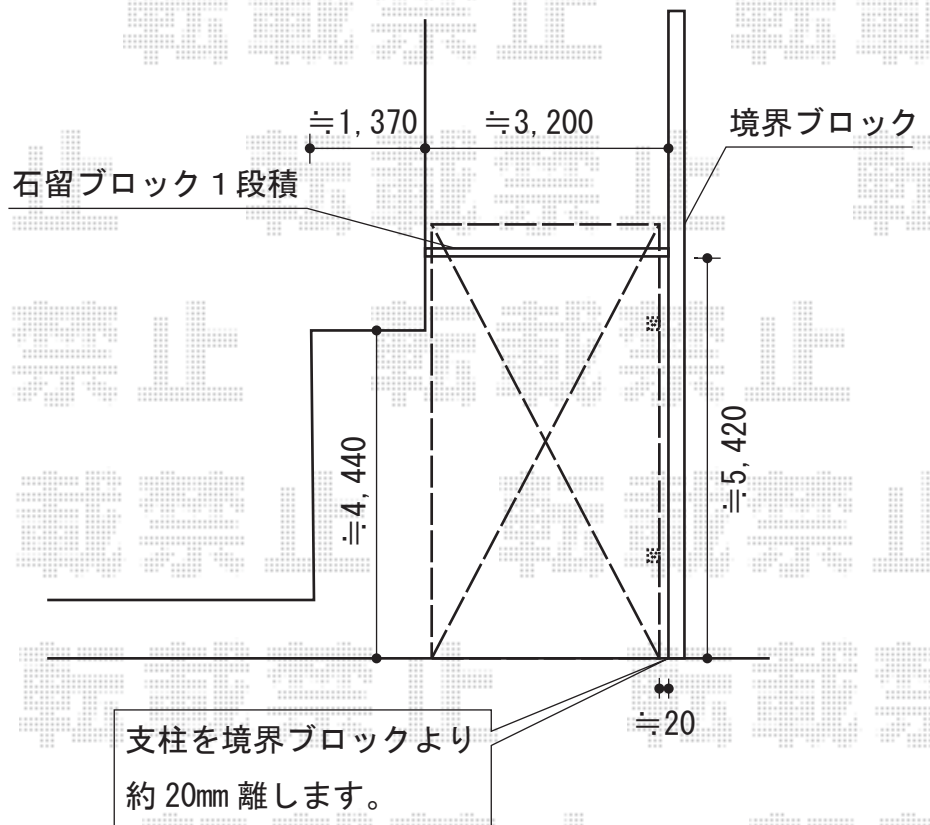

レイナキャップポート 積雪~20cm対応

レイナキャップポート 積雪~20cm対応

幅=3,002mm

奥行=5,768mm

色：プラチナステン

屋根材：熱線遮断ポリカーボネート（アースブルーマット調）

柱仕様：標準柱仕様（有効高 約2,000mm）

現場状況や作図制限により概略図の内容と多少の違いが生じることがございます。
施工時は、現場優先とさせて頂きたく思いますので、お立会い頂き、
最終のご指示のほど、何卒、宜しくお願い致します。