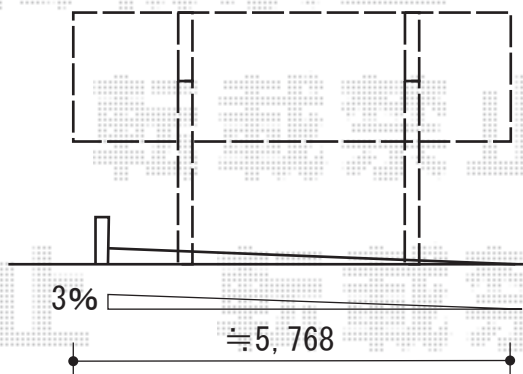

レイナキャップポート 積雪~20cm対応

レイナキャップポート 積雪~20cm対応

幅=3,002mm

奥行=5,768mm

色：プラチナステン

屋根材：熱線遮断ポリカーボネート（アースブルーマット調）

柱仕様：標準柱仕様（有効高 約2,000mm）

現場状況や作図制限により概略図の内容と多少の違いが生じることがございます。
施工時は、現場優先とさせて頂きたく思いますので、お立会い頂き、
最終のご指示のほど、何卒、宜しくお願い致します。