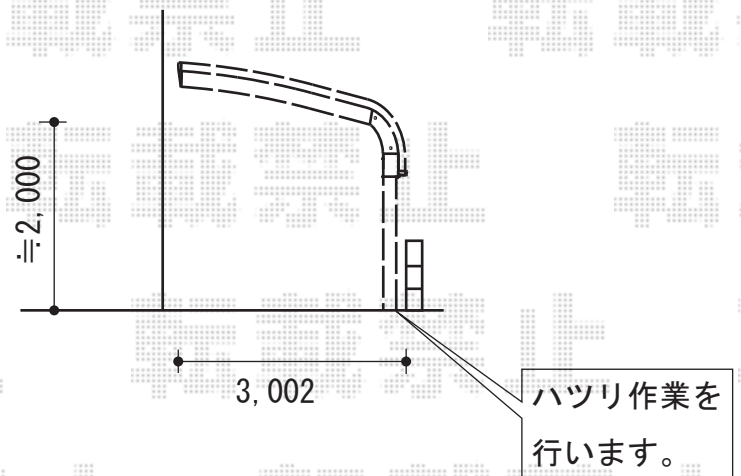

レイナキャップポート 積雪~20cm対応

レイナキャップポート 積雪~20cm対応

幅=3,002mm

奥行=5,768mm

色：プラチナステン

屋根材：熱線遮断ポリカーボネート（アースブルーマット調）

柱仕様：標準柱仕様（有効高 約2,000mm）

現場状況や作図制限により概略図の内容と多少の違いが生じることがございます。
施工時は、現場優先とさせて頂きたく思いますので、お立会い頂き、
最終のご指示のほど、何卒、宜しくお願い致します。