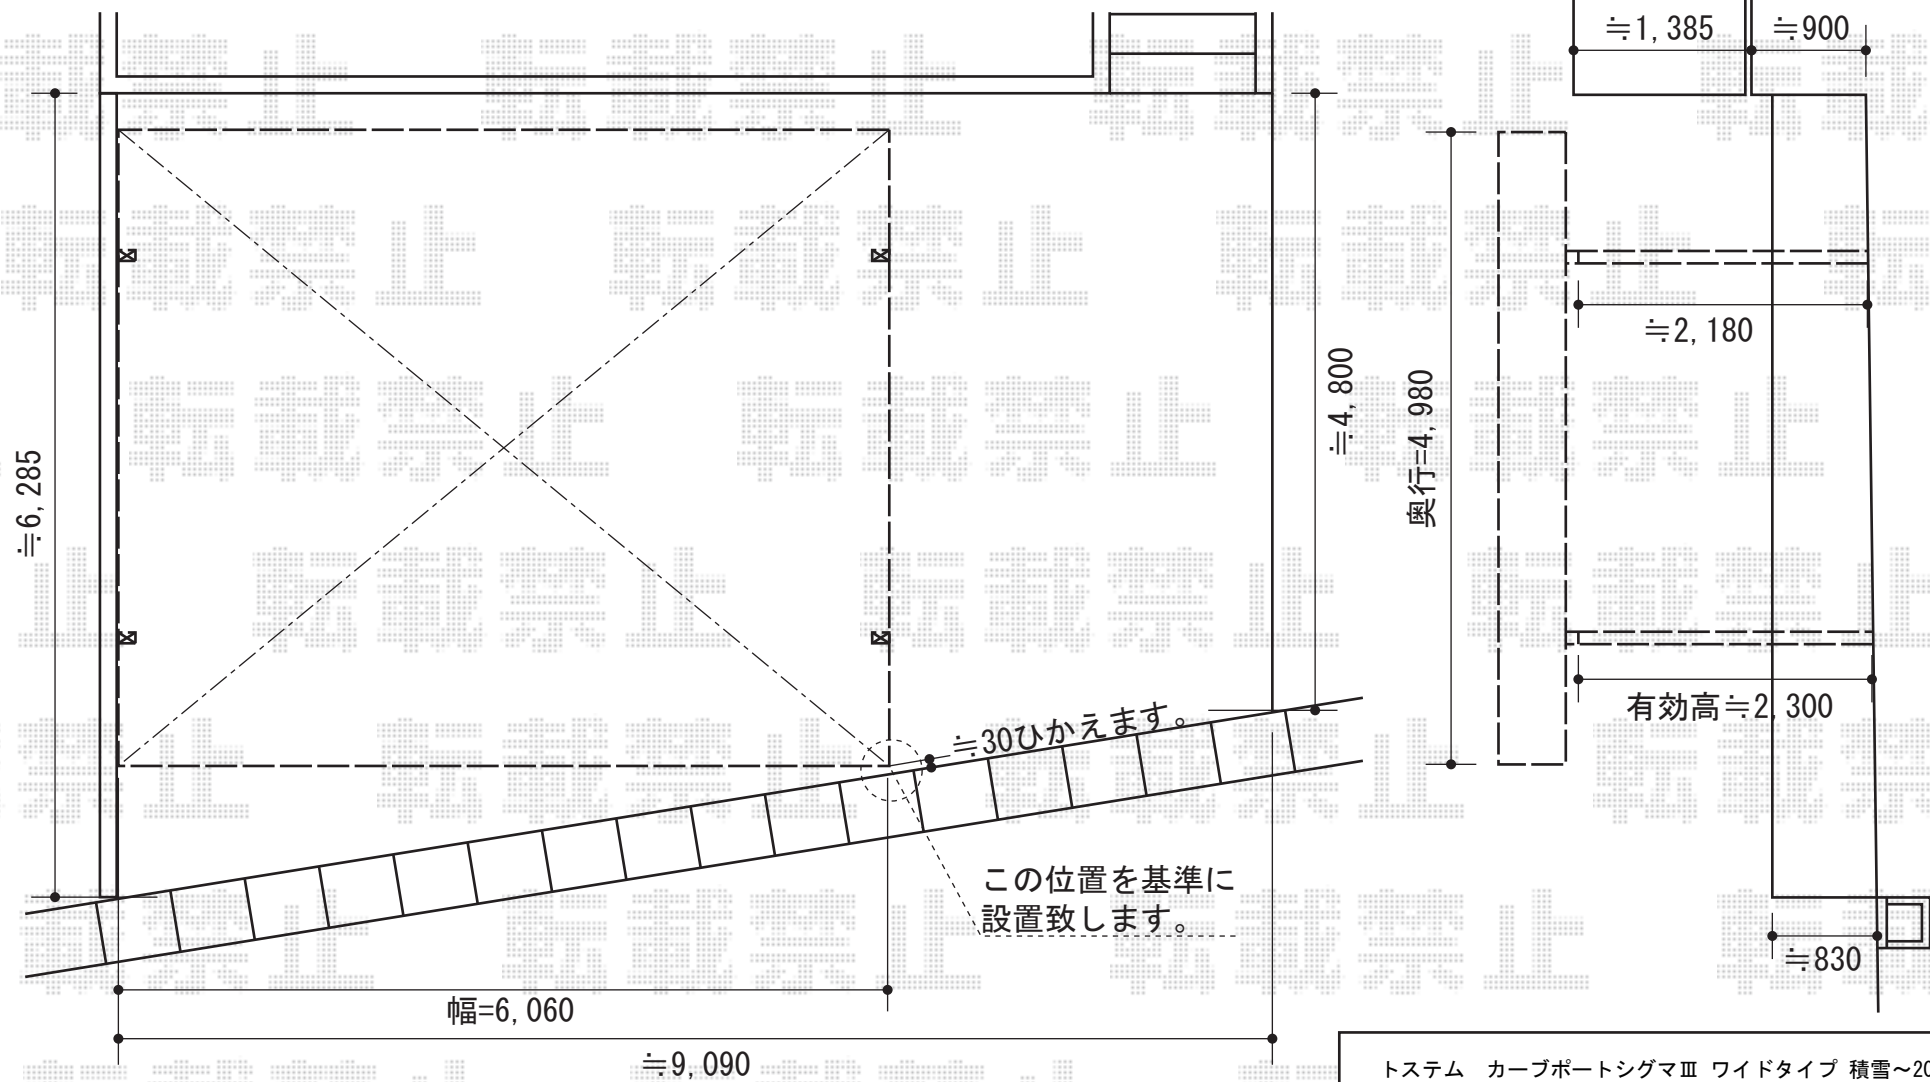

カーブポートシグマⅢ ワイドタイプ 積雪～20cm対応

カーポート

トステム カーブポートシグマⅢ ワイドタイプ 積雪～20cm対応
幅=6,060mm
奥行=4,980mm
色：シャイングレー
屋根材：熱線吸収ポリカーボネート（ブルースモークマット）
柱仕様：ロング柱23仕様（有効高 約2,300mm）

現場状況や作図制限により概略図の内容と多少の違いが生じることがございます。
施工時は、現場優先とさせて頂きたく思いますので、お立会い頂き、
最終のご指示のほど、何卒、宜しくお願い致します。