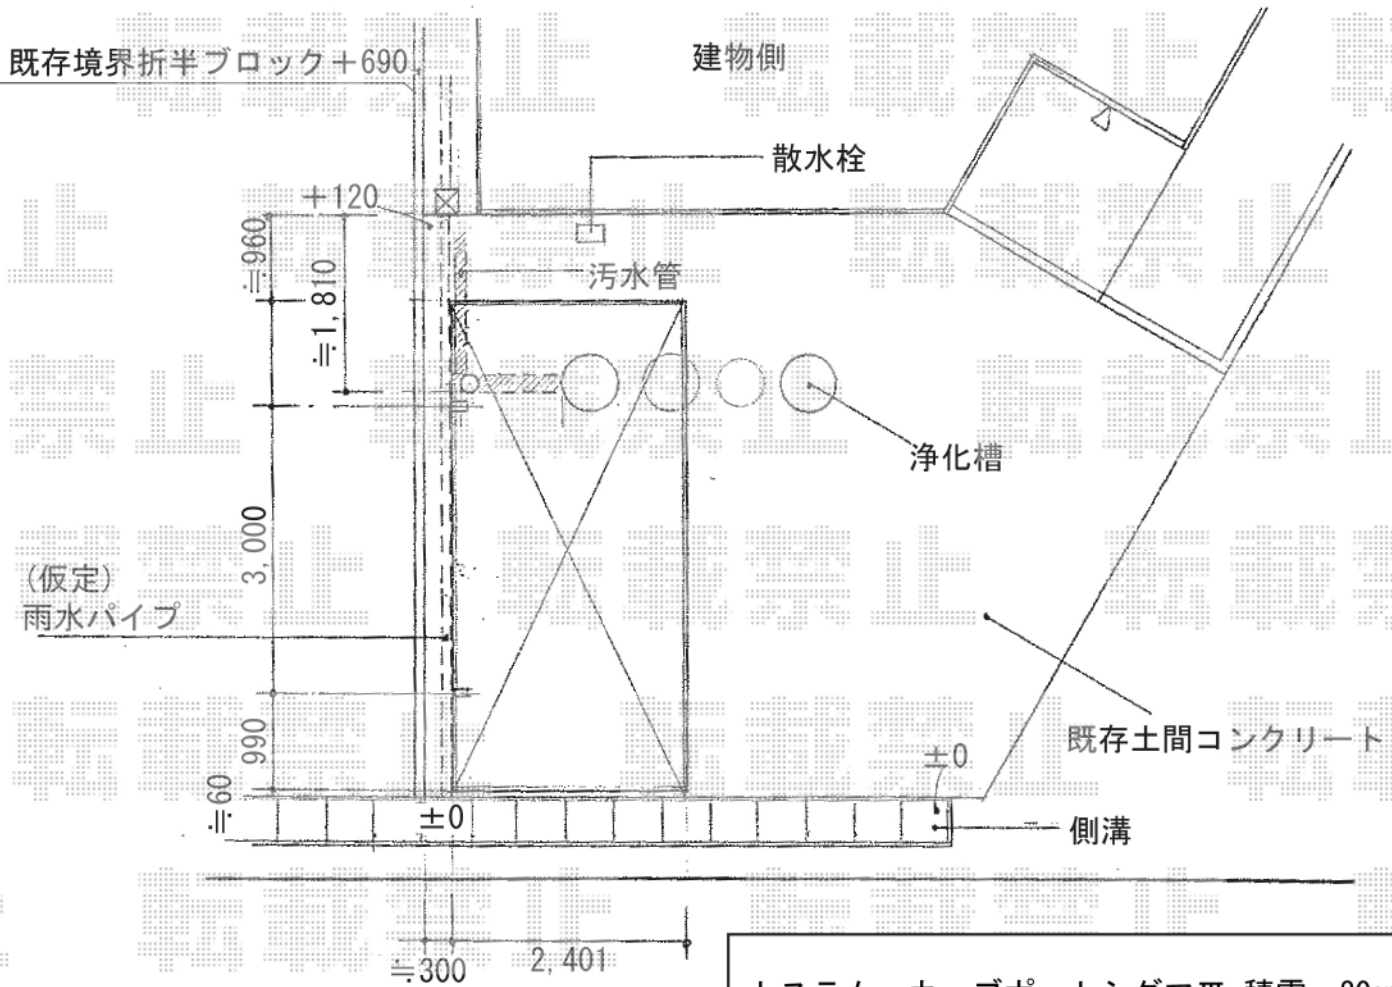

カーブポートシグマⅢ 積雪～20cm対応

トステム カーブポートシグマⅢ 積雪～20cm対応  
 幅=2,401mm  
 奥行=4,980mm  
 色：ブロンズ  
 屋根材：ポリカーボネート（ブラウン）  
 柱仕様：ロング柱23仕様（有効高 約2,300mm）

現場状況や作図制限により概略図の内容と多少の違いが生じることがございます。  
 施工時は、現場優先とさせて頂きたく思いますので、お立会い頂き、  
 最終のご指示のほど、何卒、宜しくお願い致します。