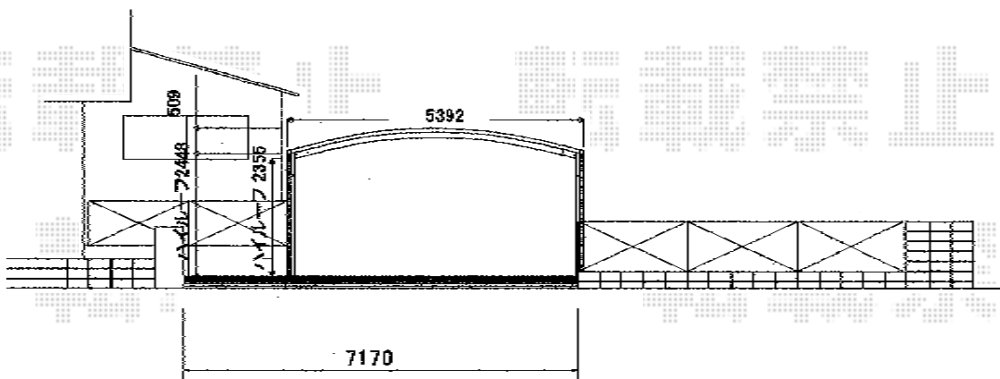

プレシオスポーツ ワイド 積雪～20cm対応

EX-SHOP プレシオスポーツ ワイド 積雪～20cm対応
 幅=5,392mm
 奥行=5,052mm
 色：ノーブルステン
 屋根材：熱線遮断ポリカーボネート
 (スカイブルーマット調)
 柱仕様：ハイルーフ仕様 (有効高 約2,355mm)

現場状況や作図制限により概略図の内容と多少の違いが生じることがございます。
 施工時は、現場優先とさせて頂きたく思いますので、お立会い頂き、
 最終のご指示のほど、何卒、宜しくお願い致します。