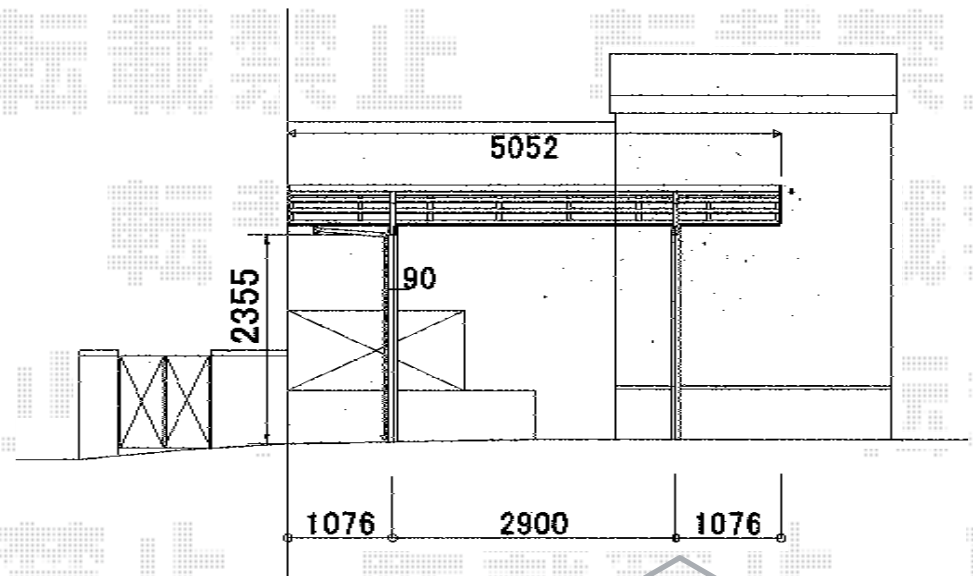

プレシオスポーツ ワイド 積雪～20cm対応

EX-SHOP プレシオスポーツ ワイド 積雪～20cm対応
 幅=5,392mm
 奥行=5,052mm
 色：ノーブルステン
 屋根材：熱線遮断ポリカーボネート
 (スカイブルーマット調)
 柱仕様：ハイルーフ仕様 (有効高 約2,355mm)

現場状況や作図制限により概略図の内容と多少の違いが生じることがございます。
 施工時は、現場優先とさせて頂きたく思いますので、お立会い頂き、
 最終のご指示のほど、何卒、宜しくお願い致します。