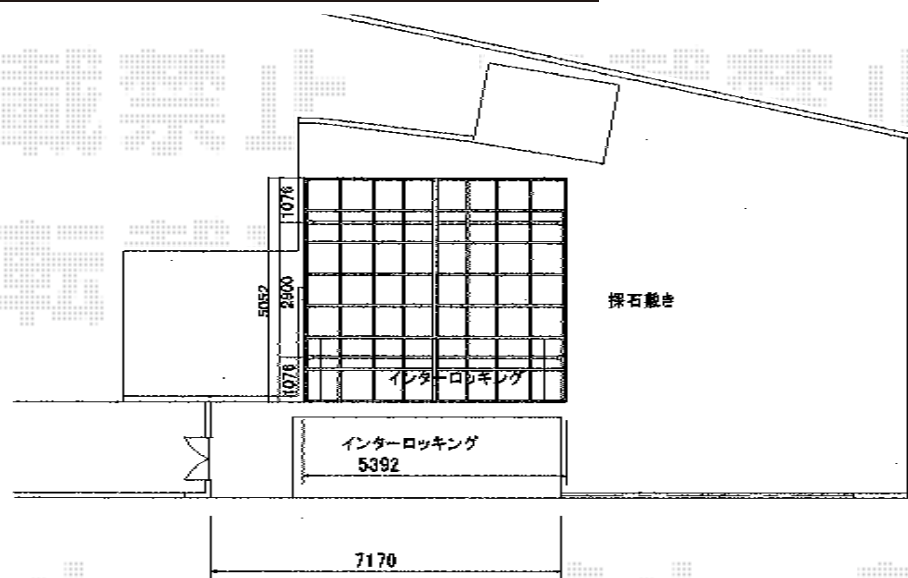

プレシオスポーツ ワイド 積雪～20cm対応

EX-SHOP プレシオスポーツ ワイド 積雪～20cm対応
 幅=5,392mm
 奥行=5,052mm
 色：ノーブルステン
 屋根材：熱線遮断ポリカーボネート
 (スカイブルーマット調)
 柱仕様：ハイルーフ仕様 (有効高 約2,355mm)

現場状況や作図制限により概略図の内容と多少の違いが生じることがございます。
 施工時は、現場優先とさせて頂きたく思いますので、お立会い頂き、
 最終のご指示のほど、何卒、宜しくお願い致します。