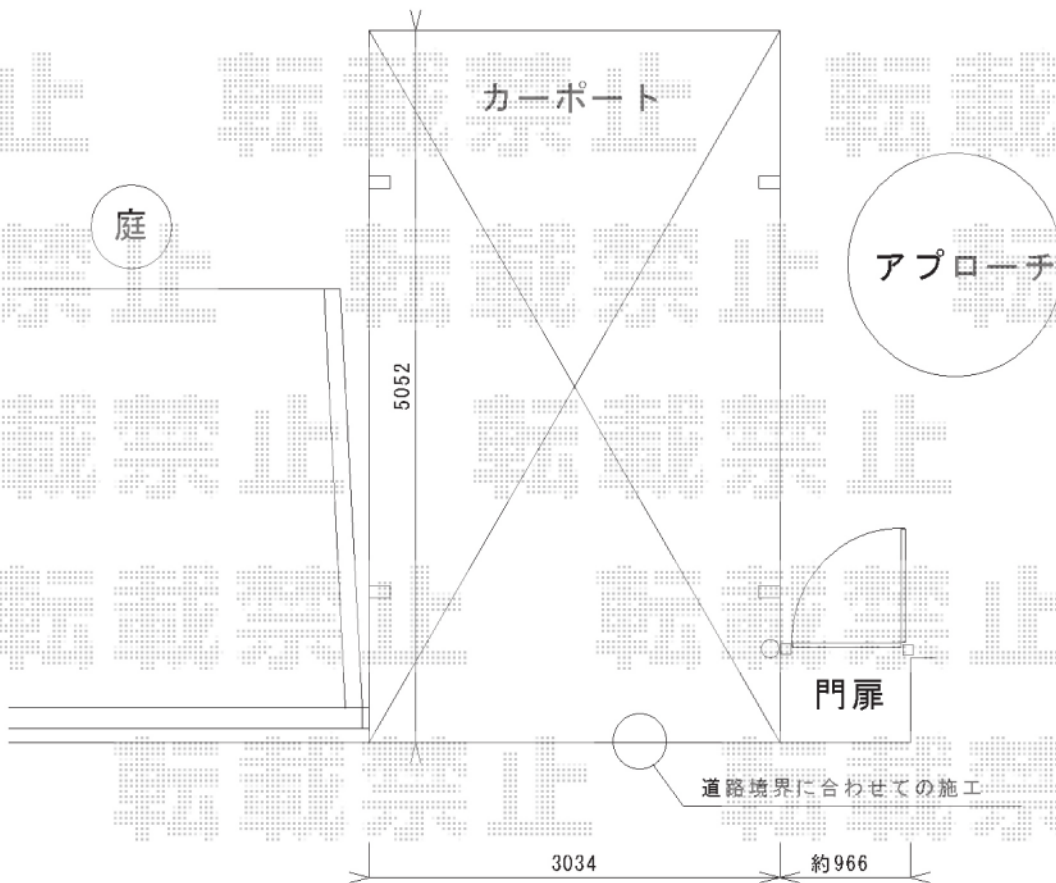

YKK AP レイナワンポート 4本柱タイプ 積雪~20cm対応
 幅=3,034mm
 奥行=5,052mm
 色：カームブラック
 屋根材：ポリカーボネート（トーマイマット/すりガラス調）
 柱仕様：ハイルーフ仕様（有効高 約2,300mm）
 オプション：収納式物干しセット 2本入り

母屋

道路境界に合わせての施工

道路

- 機能門柱 -

YKK AP ポストーチ 1型
 本体：インターホン加工付き
 照明：4型
 色：カームブラック

- 門扉 -

YKK AP トラディション 門扉3型 片・内開き 門柱使用
 扉1枚 (W×H) = (800×1,200mm)
 色：カームブラック
 錠：ハンドル錠C1型

現場状況や作図制限により概略図の内容と多少の違いが生じることがございます。
 施工時は、現場優先とさせて頂きたく思いますので、お立会い頂き、
 最終のご指示のほど、何卒、宜しくお願い致します。

EX-SHOP
[HTTP://WWW.EX-SHOP.NET](http://www.ex-shop.net)