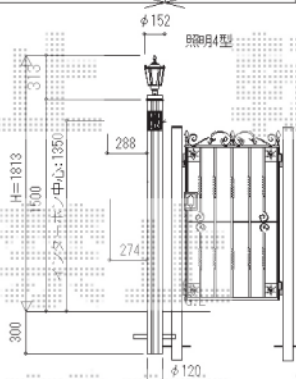

YKK AP レイナワンポート 4本柱タイプ 積雪~20cm対応
 幅=3,034mm
 奥行=5,052mm
 色：カームブラック
 屋根材：ポリカーボネート（トーマイマット/すりガラス調）
 柱仕様：ハイルーフ仕様（有効高 約2,300mm）
 オプション：収納式物干しセット 2本入り

母屋

道路境界に合わせての施工

道路

- 機能門柱 -

YKK AP ポストーチ 1型
 本体：インターホン加工付き
 照明：4型
 色：カームブラック

- 門扉 -

YKK AP トラディション 門扉3型 片・内開き 門柱使用
 扉1枚 (W×H) = (800×1,200mm)
 色：カームブラック
 錠：ハンドル錠C1型

現場状況や作図制限により概略図の内容と多少の違いが生じることがございます。
 施工時は、現場優先とさせて頂きたく思いますので、お立会い頂き、
 最終のご指示のほど、何卒、宜しくお願い致します。

EX-SHOP
[HTTP://WWW.EX-SHOP.NET](http://www.ex-shop.net)