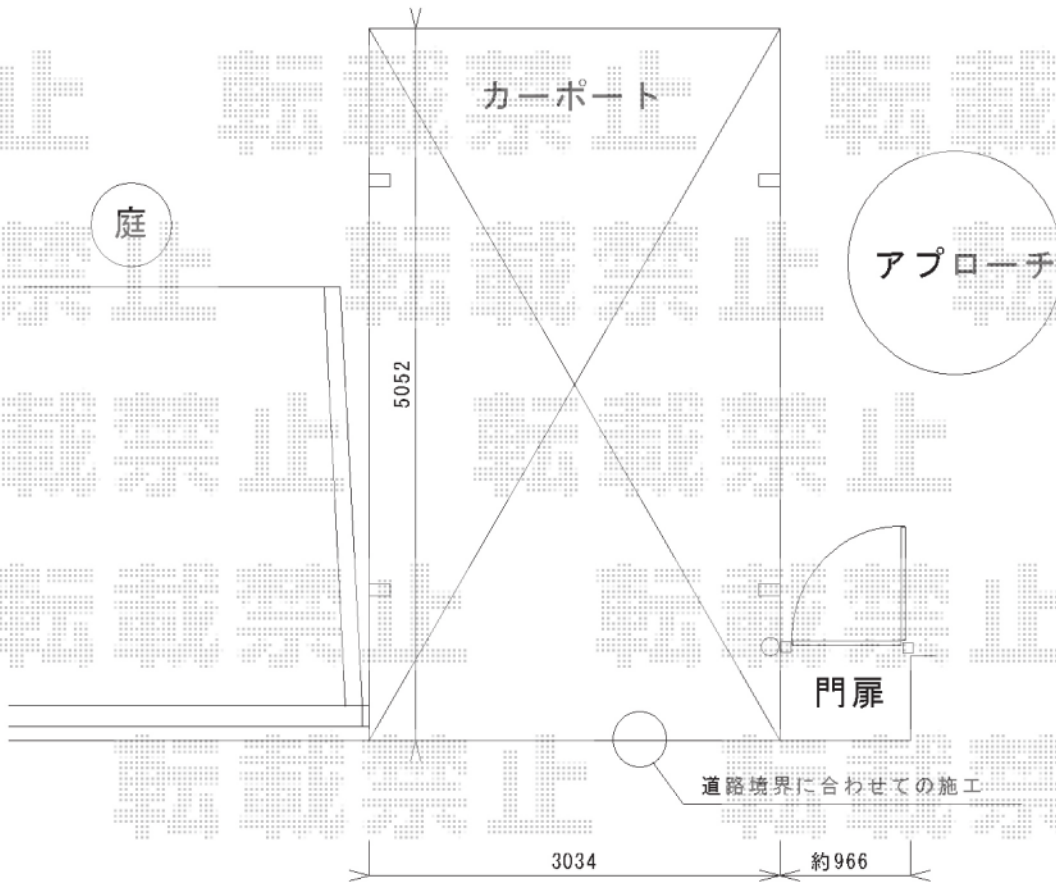

YKK AP レイナワンポート 4本柱タイプ 積雪~20cm対応
 幅=3,034mm
 奥行=5,052mm
 色：カームブラック
 屋根材：ポリカーボネート（トーマイマット/すりガラス調）
 柱仕様：ハイルーフ仕様（有効高 約2,300mm）
 オプション：収納式物干しセット 2本入り

母屋

道路境界に合わせての施工

道路

- 機能門柱 -

YKK AP ポストーチ 1型
 本体：インターホン加工付き
 照明：4型
 色：カームブラック

- 門扉 -

YKK AP トラディション 門扉3型 片・内開き 門柱使用
 扉1枚 (W×H) = (800×1,200mm)
 色：カームブラック
 錠：ハンドル錠C1型

現場状況や作図制限により概略図の内容と多少の違いが生じることがございます。
 施工時は、現場優先とさせて頂きたく思いますので、お立会い頂き、
 最終のご指示のほど、何卒、宜しくお願い致します。

EX-SHOP
[HTTP://WWW.EX-SHOP.NET](http://www.ex-shop.net)