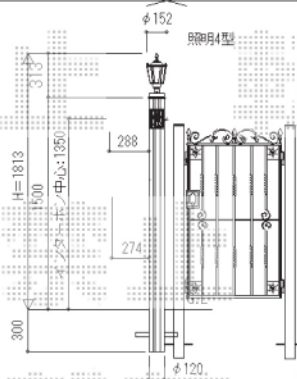

YKK AP レイナワンポート 4本柱タイプ 積雪~20cm対応
 幅=3,034mm
 奥行=5,052mm
 色：カームブラック
 屋根材：ポリカーボネート（トーマイマット/すりガラス調）
 柱仕様：ハイルーフ仕様（有効高 約2,300mm）
 オプション：収納式物干しセット 2本入り

母屋

道路境界に合わせての施工

道路

- 機能門柱 -

YKK AP ポストーチ 1型
 本体：インターホン加工付き
 照明：4型
 色：カームブラック

- 門扉 -

YKK AP トラディション 門扉3型 片・内開き 門柱使用
 扉1枚 (W×H) = (800×1,200mm)
 色：カームブラック
 錠：ハンドル錠C1型

現場状況や作図制限により概略図の内容と多少の違いが生じることがございます。
 施工時は、現場優先とさせて頂きたく思いますので、お立会い頂き、
 最終のご指示のほど、何卒、宜しくお願い致します。

EX-SHOP
[HTTP://WWW.EX-SHOP.NET](http://www.ex-shop.net)