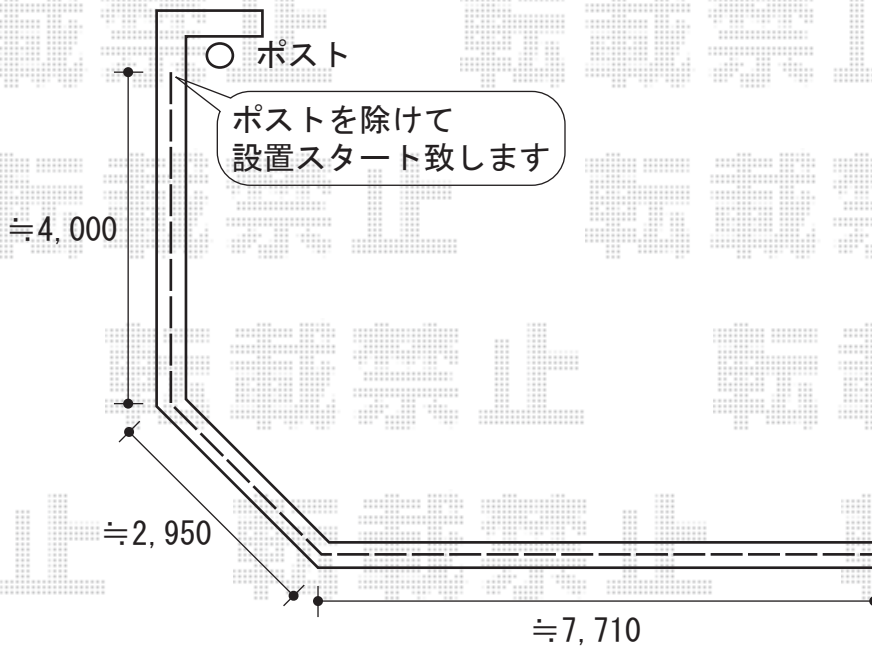

シャレオR3型フェンス[フリーポール]

TOEX シャレオR3型フェンス[フリーポール]
本体1枚 (W×H) = (1,979mm×800mm) × 8枚
主柱：フリーポール×11本 (部品セットC含む)
コーナ継手：ポール付き×2セット
端部カバー：2本
色：シャイングレー
部品：端部キャップ×1セット

現場状況や作図制限により概略図の内容と多少の違いが生じることがございます。
施工時は、現場優先とさせて頂きたく思いますので、お立会い頂き、
最終のご指示のほど、何卒、宜しくお願い致します。