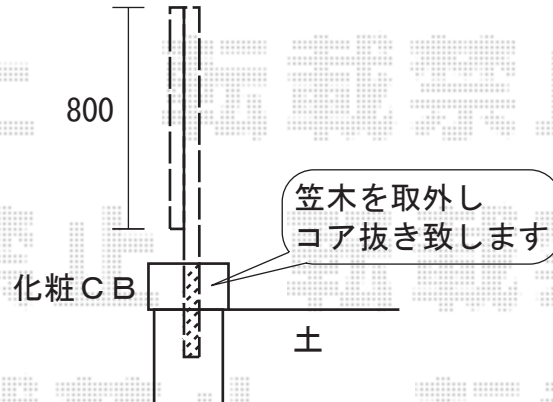

シャレオR3型フェンス[フリーポール]

TOEX シャレオR3型フェンス[フリーポール]
本体1枚 (W×H) = (1,979mm×800mm) × 8枚
主柱：フリーポール×11本 (部品セットC含む)
コーナ継手：ポール付き×2セット
端部カバー：2本
色：シャイングレー
部品：端部キャップ×1セット

現場状況や作図制限により概略図の内容と多少の違いが生じることがございます。
施工時は、現場優先とさせて頂きたく思いますので、お立会い頂き、
最終のご指示のほど、何卒、宜しくお願い致します。